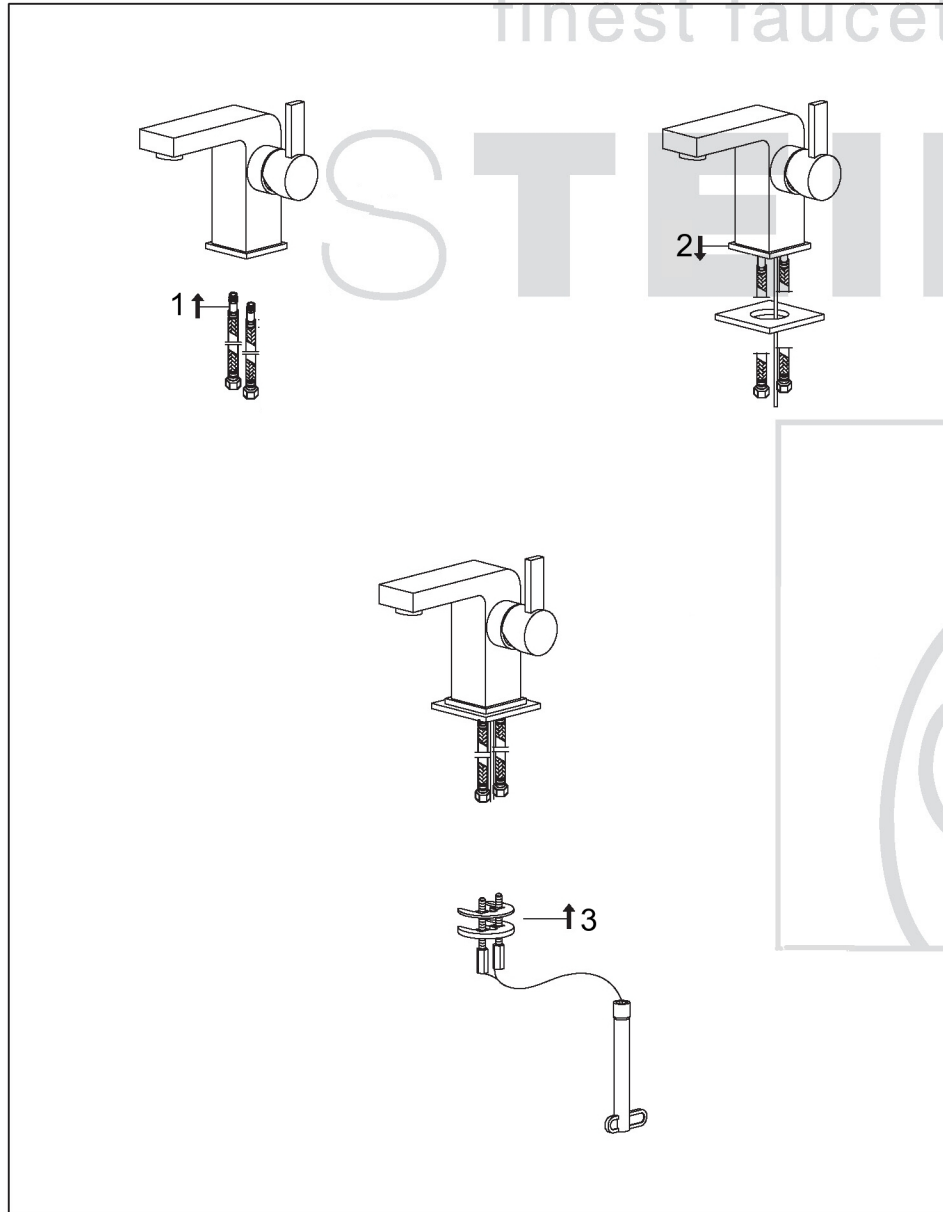

STEINBERG

Waschtisch-Einhebelmischbatterie

Art.Nr. 120.1025

Installation

Technische Zeichnung

Explosionszeichnung