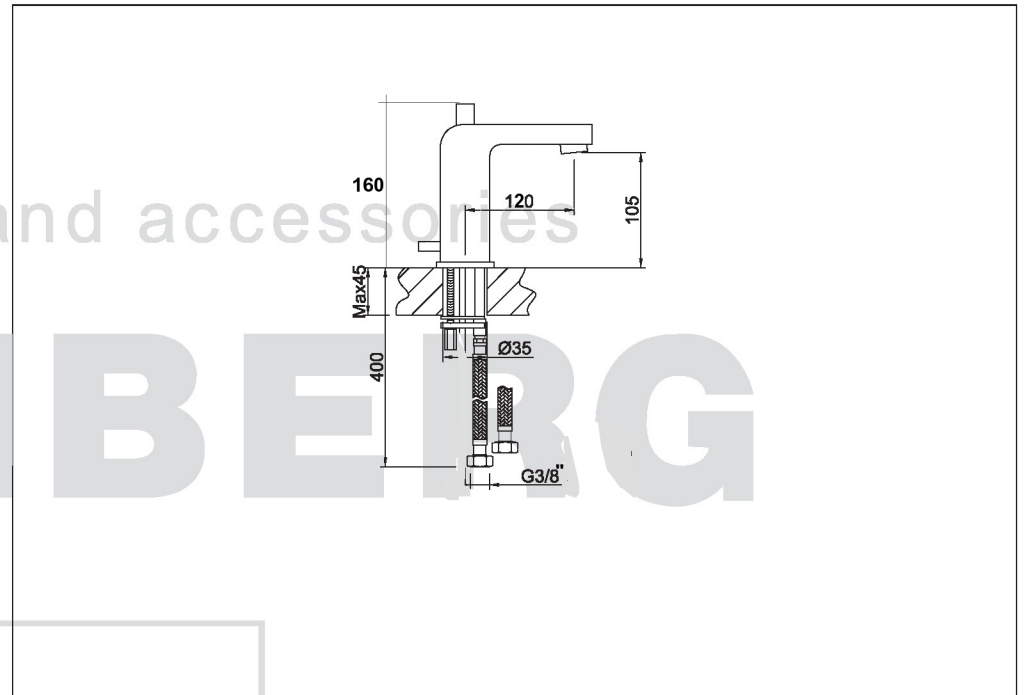

STEINBERG

Waschtisch-Einhebelmischbatterie

Art.Nr. 120.1025

Installation

Technische Zeichnung

Explosionszeichnung