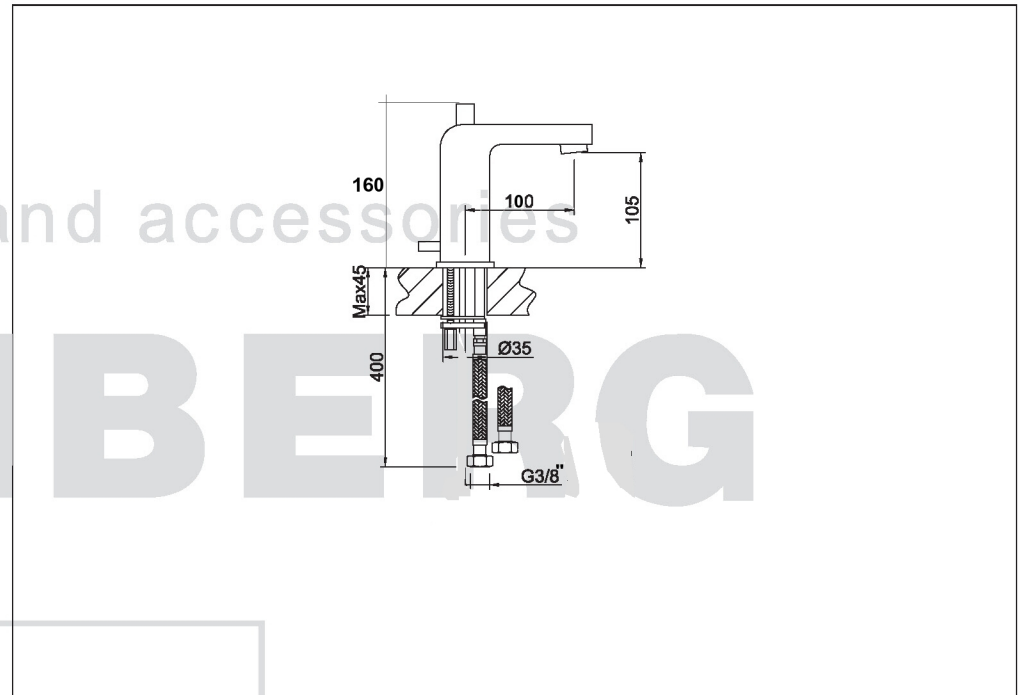

STEINBERG

Waschtisch-Einhebelmischbatterie

Art.Nr. 120.1010

Installation

Technische Zeichnung

Explosionszeichnung