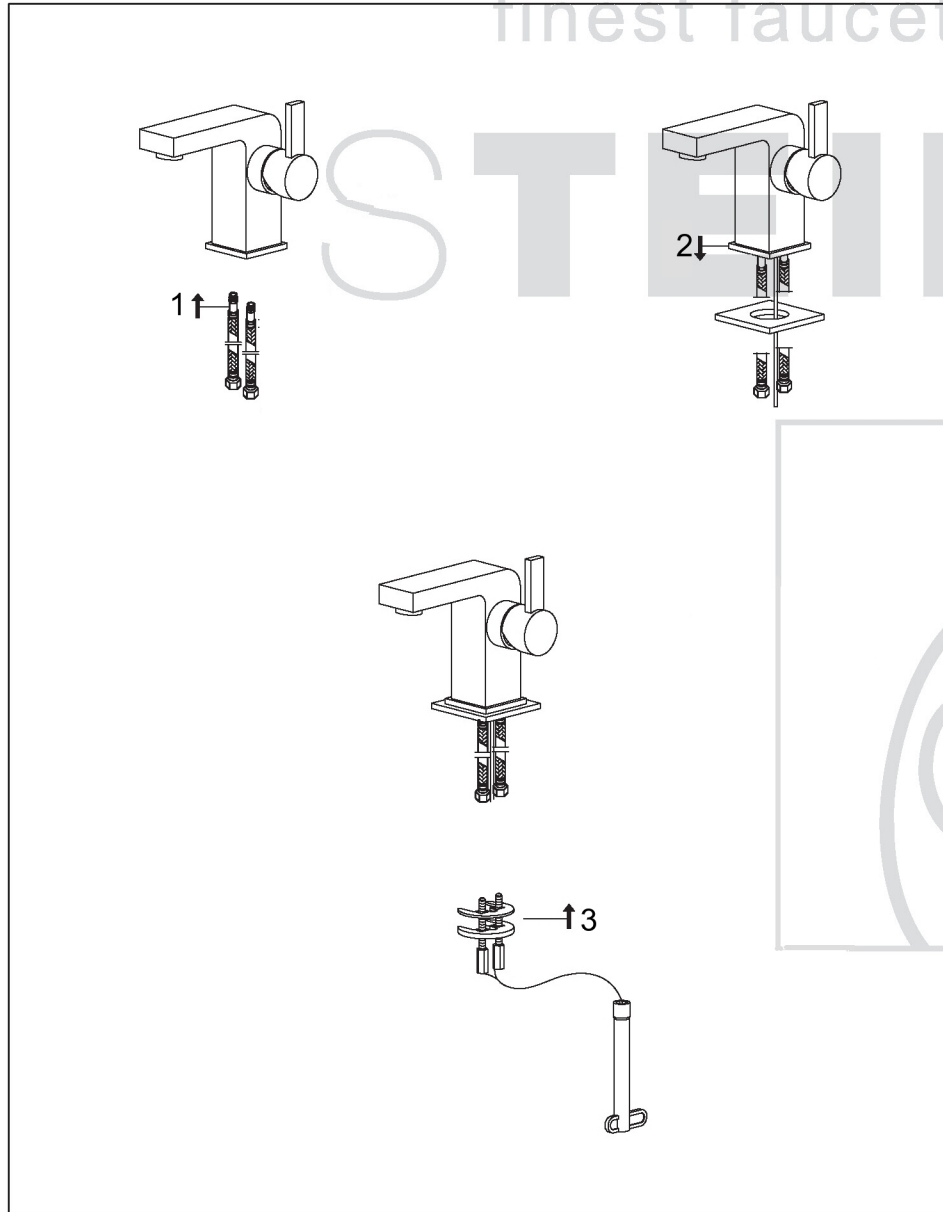

STEINBERG

Waschtisch-Einhebelmischbatterie

Art.Nr. 120.1010

Installation

Technische Zeichnung

Explosionszeichnung