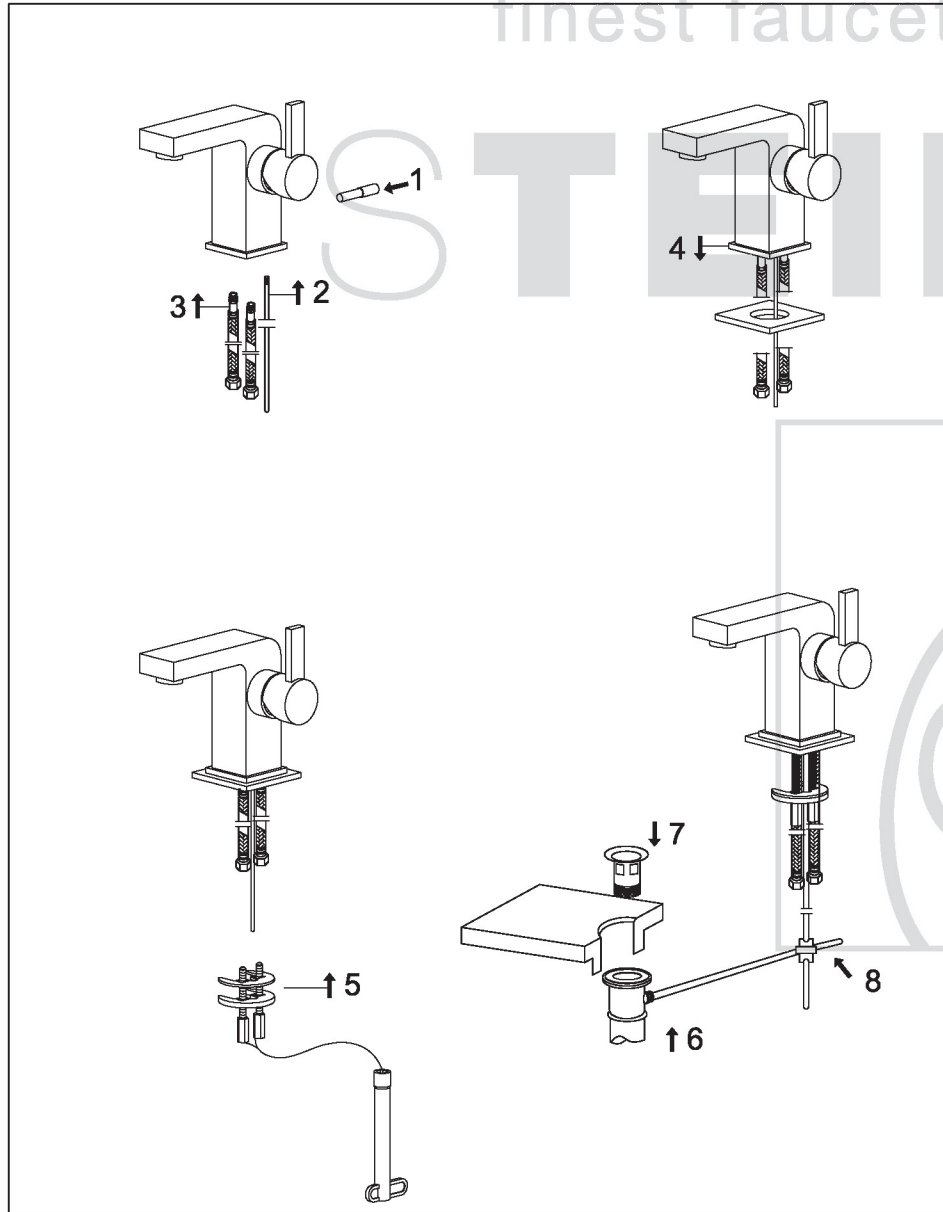

STEINBERG

Waschtisch-Einhebelmischbatterie

Art.Nr. 120.1000

Installation

Technische Zeichnung

Explosionszeichnung