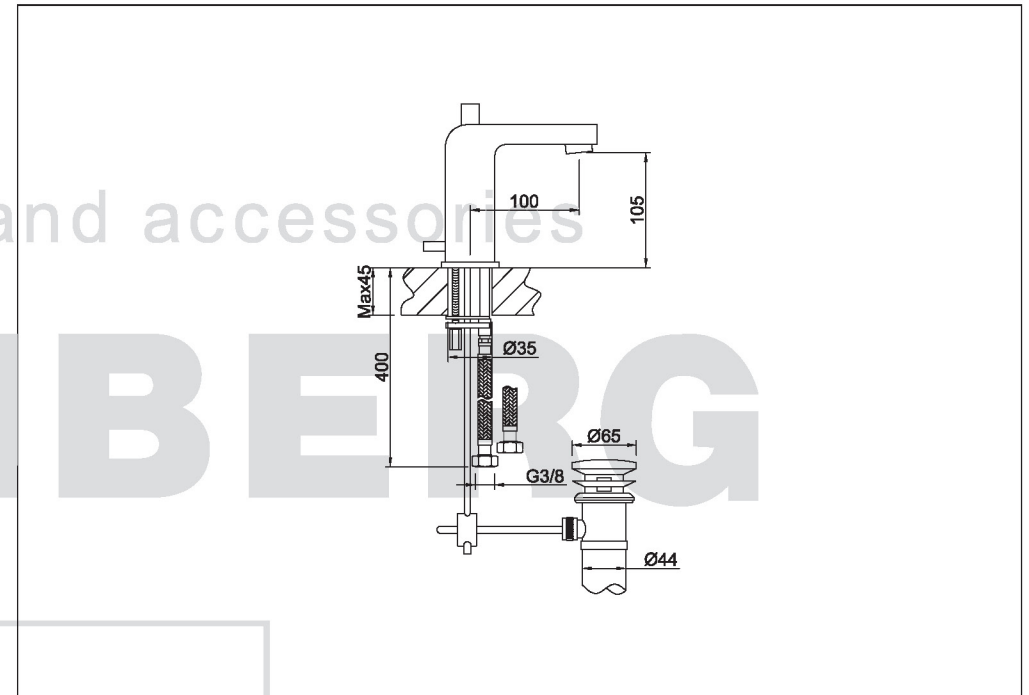

STEINBERG

Waschtisch-Einhebelmischbatterie

Art.Nr. 120.1000

Installation

Technische Zeichnung

Explosionszeichnung