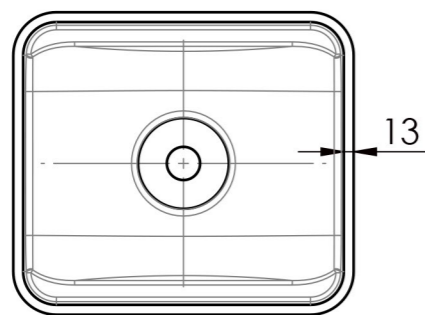

POHLED ZDOLA

PR045