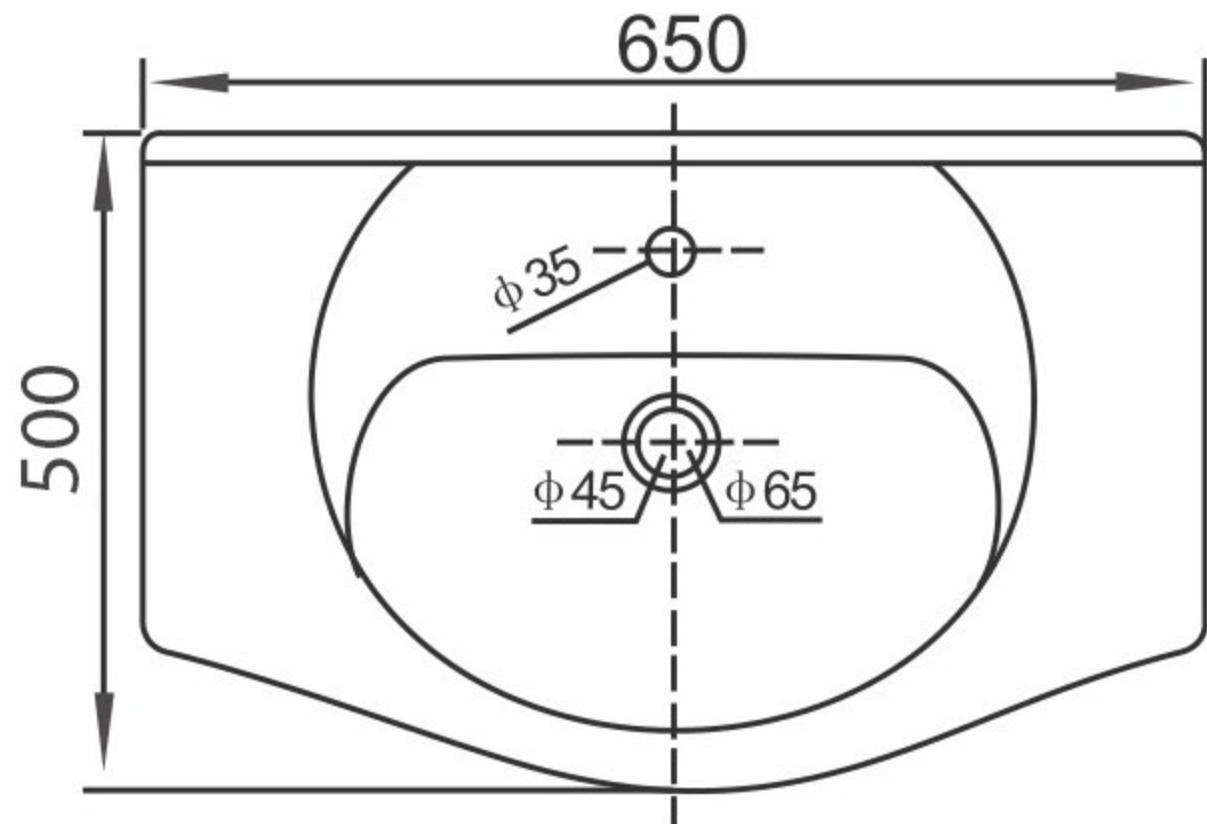

Size: 650 × 500 × 210mm

16065