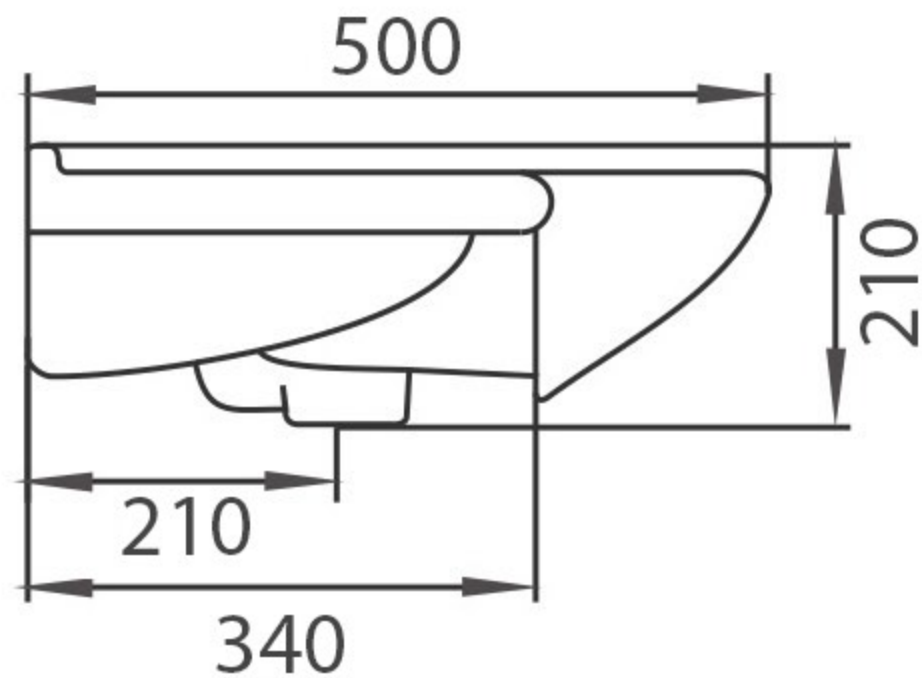

Size: 650 × 500 × 210mm

16065