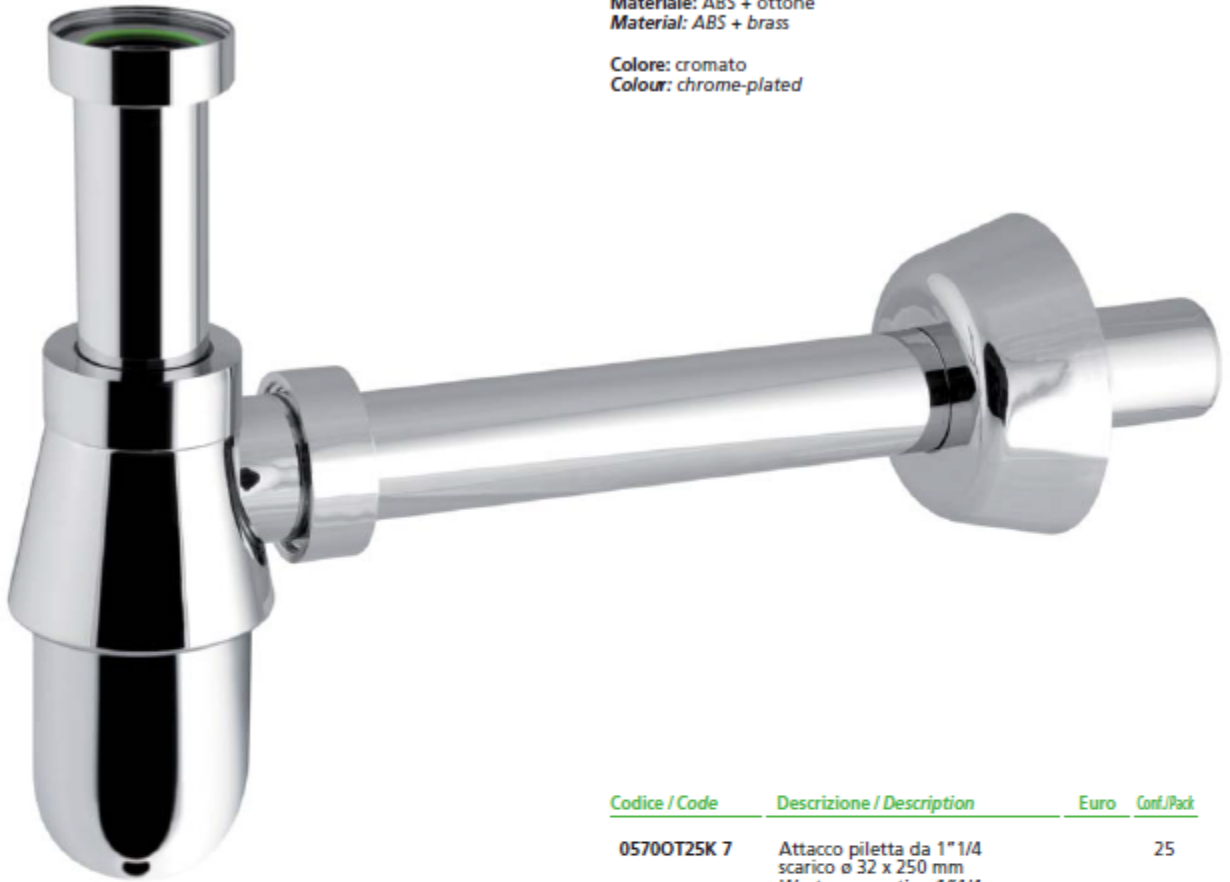

05700T25K7

Sifone "BOTTIGLIA" cromato,
senza piletta

Trap "BOTTIGLIA" chrome-plated,
without waste

Materiale: ABS + ottone
Material: ABS + brass

Colore: cromato
Colour: chrome-plated

Codice / Code	Descrizione / Description	Euro	Conf./Pack
05700T25K 7	Attacco piletta da 1" 1/4 scarico ø 32 x 250 mm Waste connection 1" 1/4 outlet ø 32 x 250 mm		25