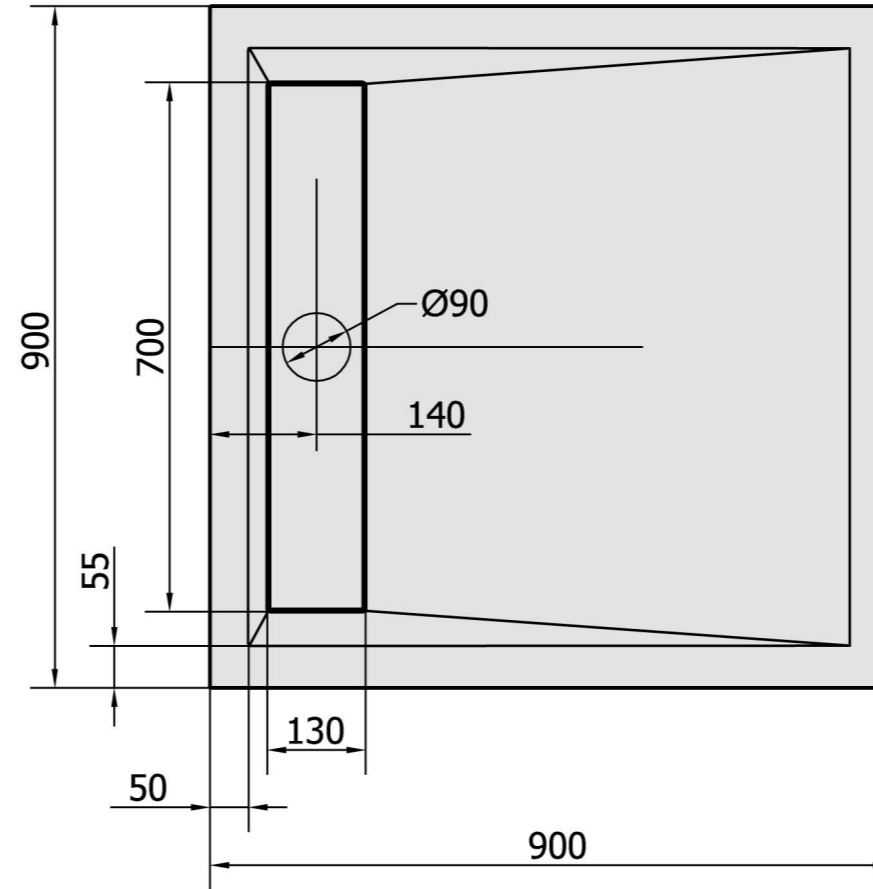

Arena

71601

Kreslil vs	Kontroloval	Schválil	Datum	Datum	
polysan 			CAST MARBLE		
Arena90x90			Vydání	1	1 / 1