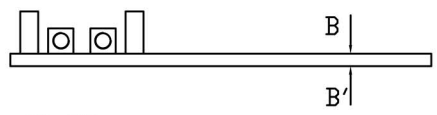

18 TUBES
500

Max 100mm - Min 65mm

NR612