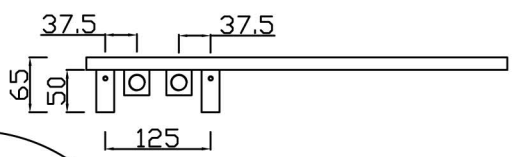

18 TUBES
500

Max 100mm - Min 65mm

NR612