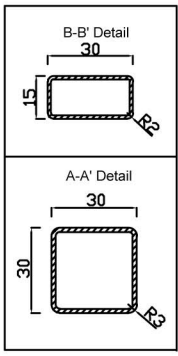

18 TUBES
500

Max 100mm - Min 65mm

NR612