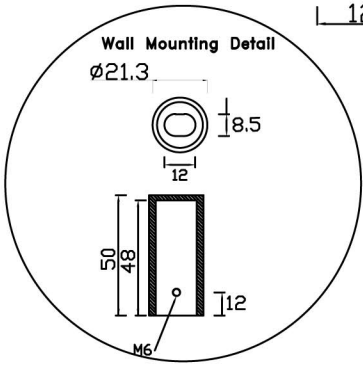

18 TUBES
500

Max 100mm - Min 65mm

NR612