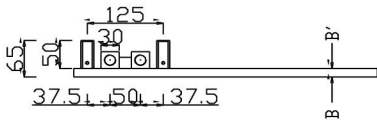

8 GROUP(16 TUBES)

Max 100mm Min 65mm

NR510