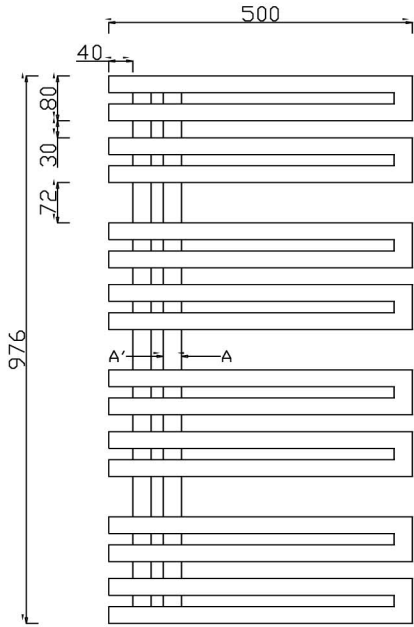

8 GROUP(16 TUBES)

Max 100mm Min 65mm

NR510