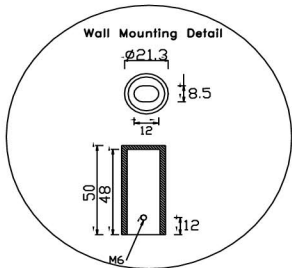

8 GROUP(16 TUBES)

Max 100mm Min 65mm

NR510