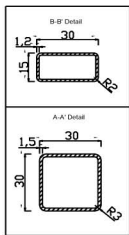

8 GROUP(16 TUBES)

Max 100mm Min 65mm

NR510