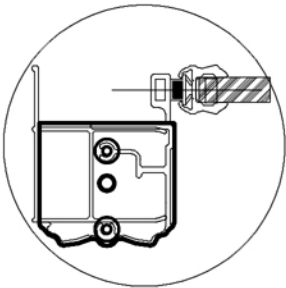

Šířka vstupu
Entrance width
430/480/530/580

③
5:1

②
5:1

①
5:1

GQ4511