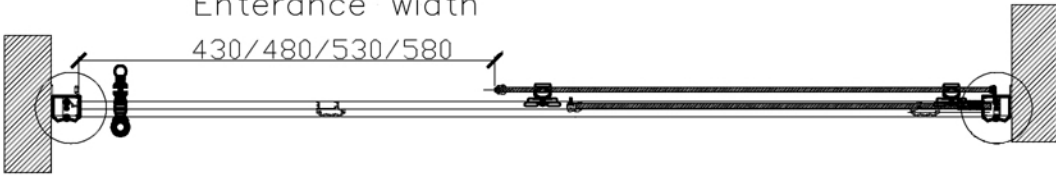

Šířka vstupu
Entrance width
430/480/530/580

③
5:1

②
5:1

①
5:1

GQ4511