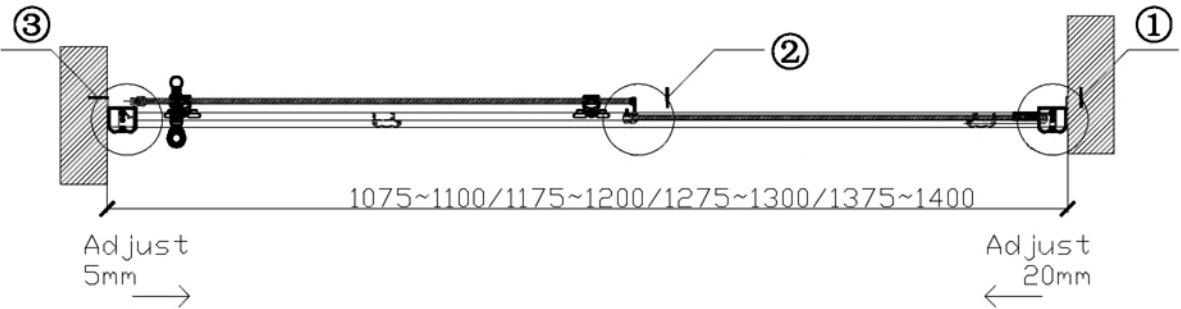

Šířka vstupu
Entrance width
430/480/530/580

③
5:1

②
5:1

①
5:1

GQ4511