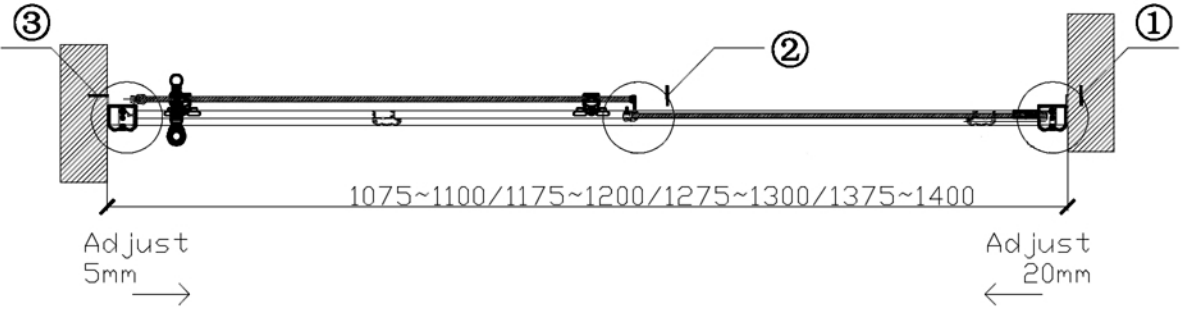

Šířka vstupu
Entrance width
430/480/530/580

③
5:1

②
5:1

①
5:1

GQ4211