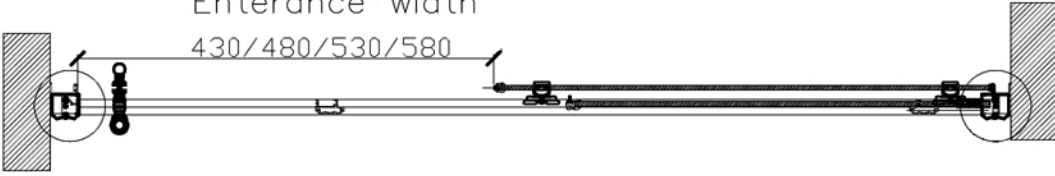

Šířka vstupu
Entrance width
430/480/530/580

③
5:1

②
5:1

①
5:1

GQ4211