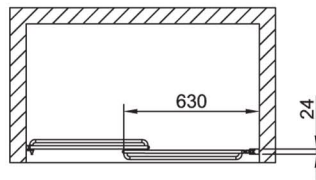

Pneumatická sprchová zástěna VARIA

art.

VARIA 650-1060x1820 mm chrom 26717

26717