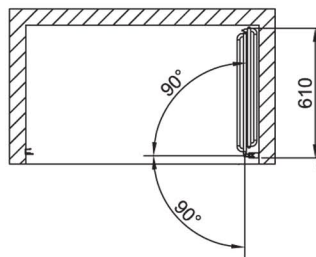

Pneumatická sprchová zástěna VARIA

art.

VARIA 650-1060x1820 mm chrom 26717

26717