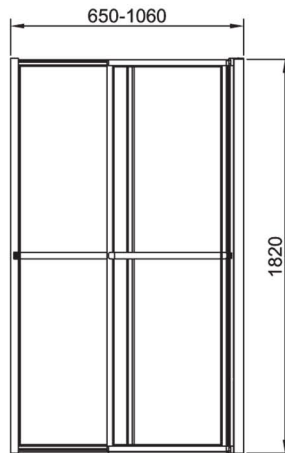

Pneumatická sprchová zástěna VARIA

art.

VARIA 650-1060x1820 mm chrom 26717

26717