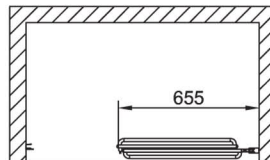

Pneumatická sprchová zástěna VARIA

art.

VARIA 650-1060x1820 mm chrom 26717

26717