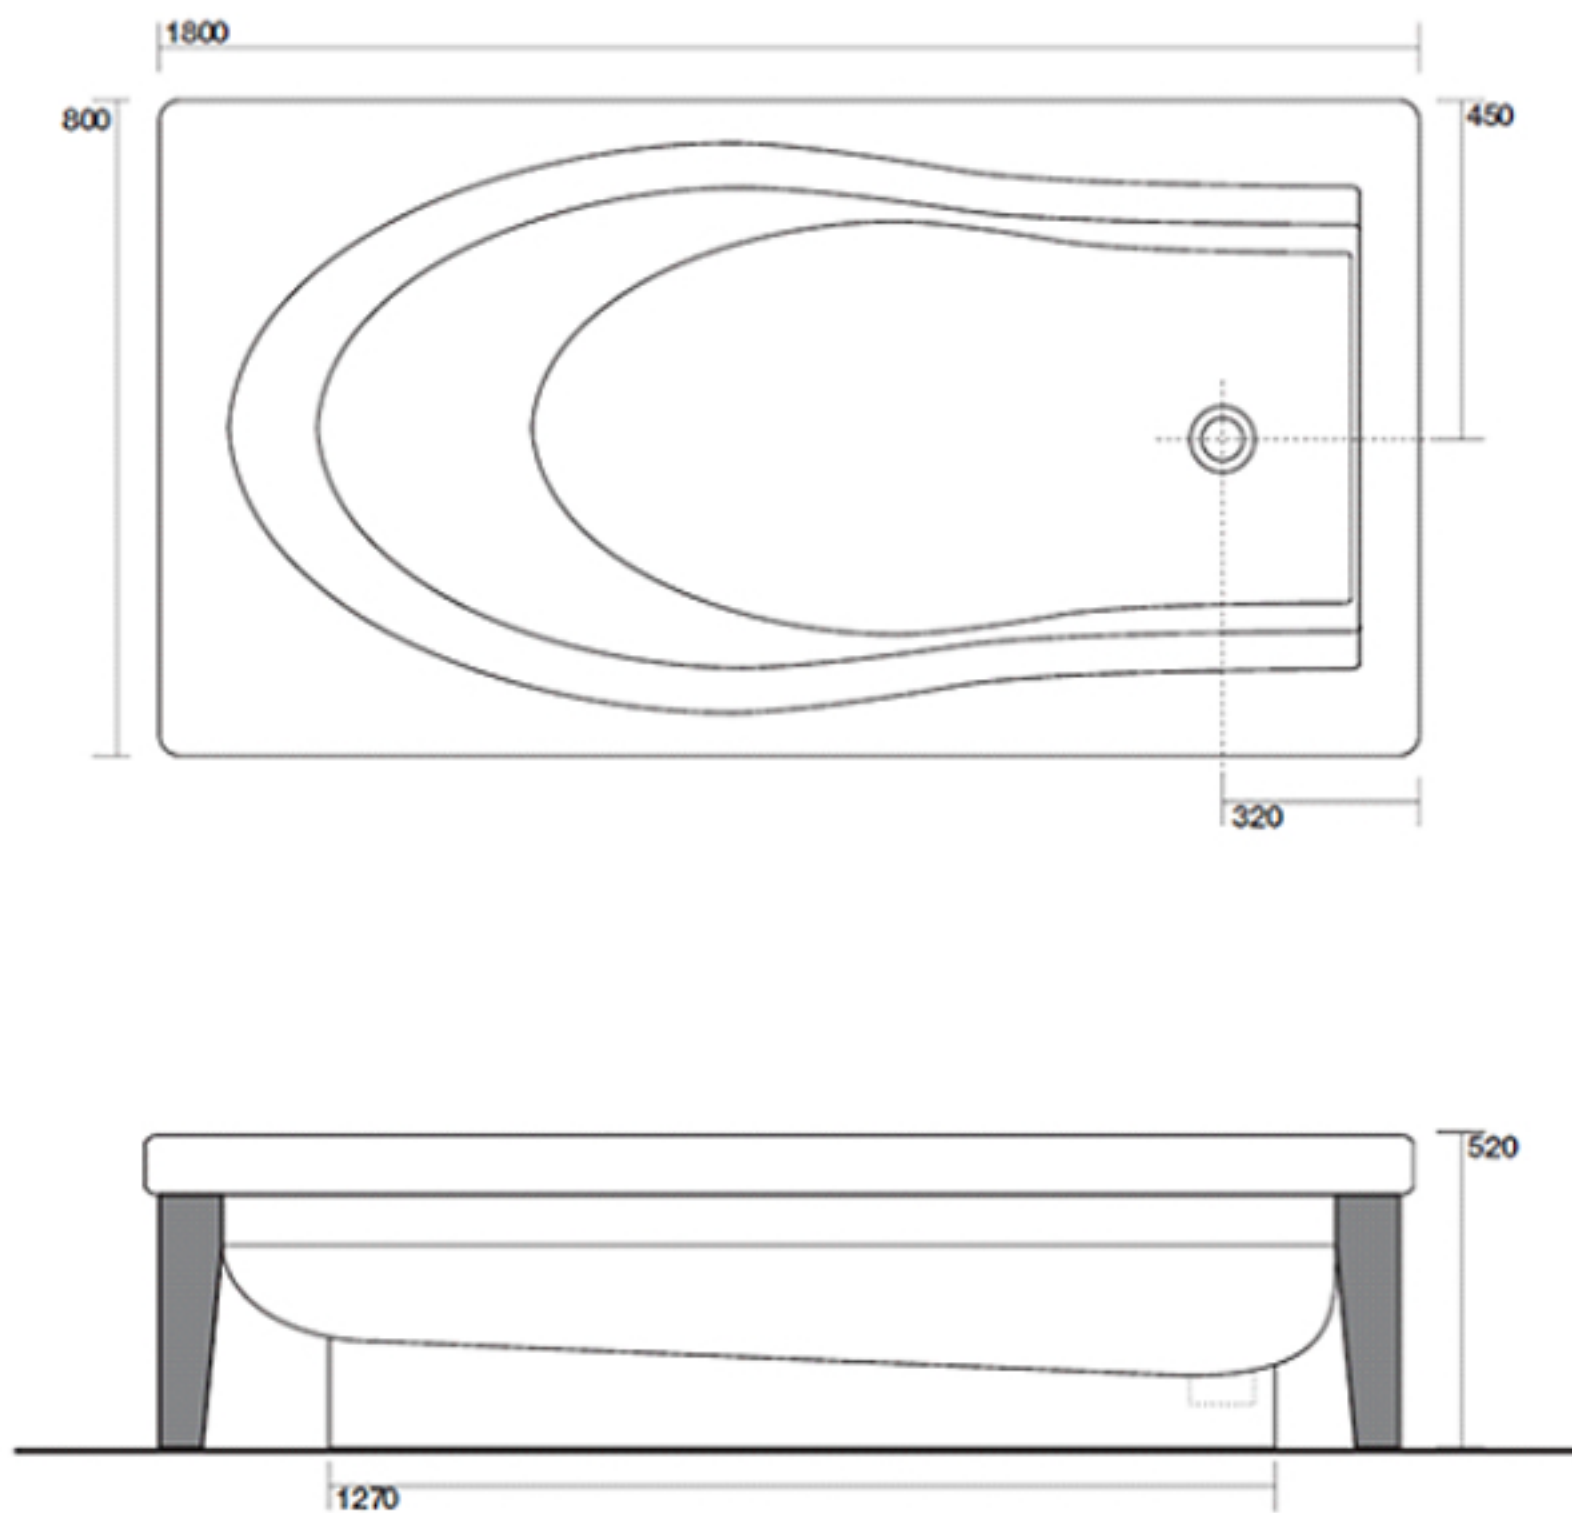

**3950 Vasca Bentley cm 180x80**  
Bath-tub cm 180x80

395001