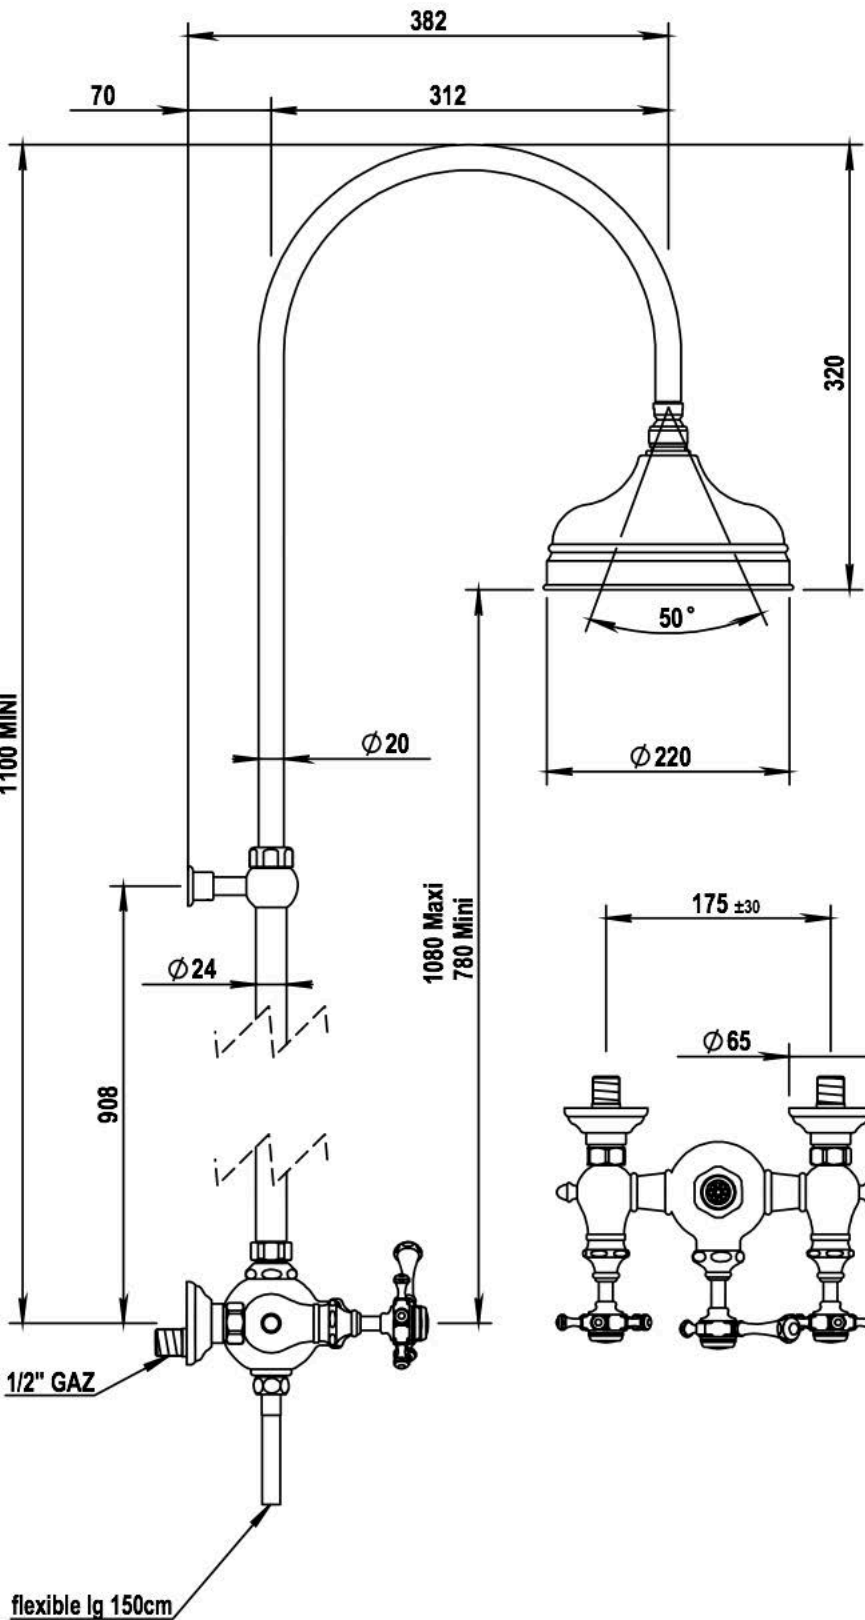

1400 MAXI
1100 MINI

1/2" GAZ

flexible lg 150cm