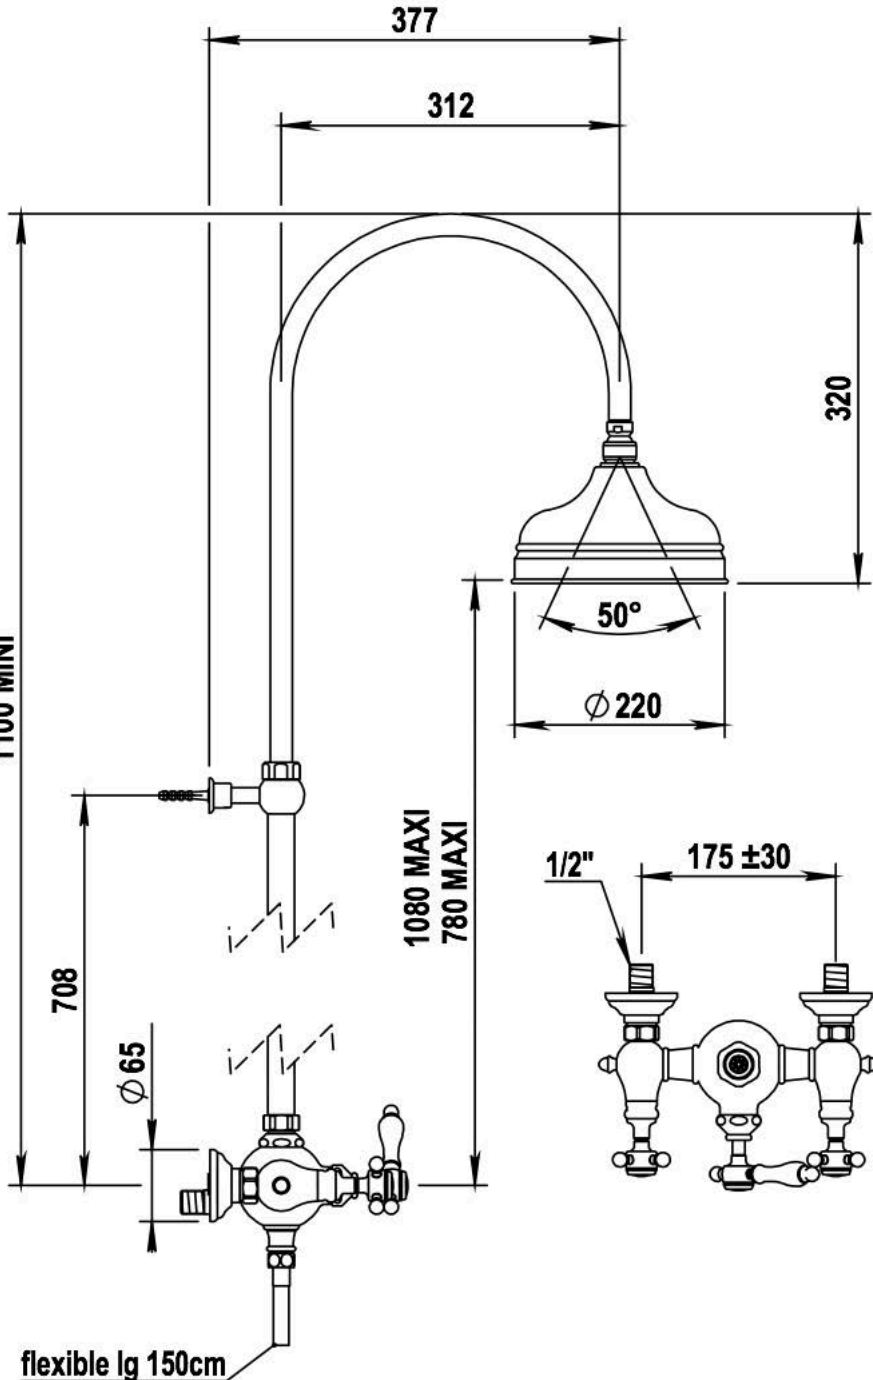

1400 MAXI
1100 MINI

flexible lg 150cm