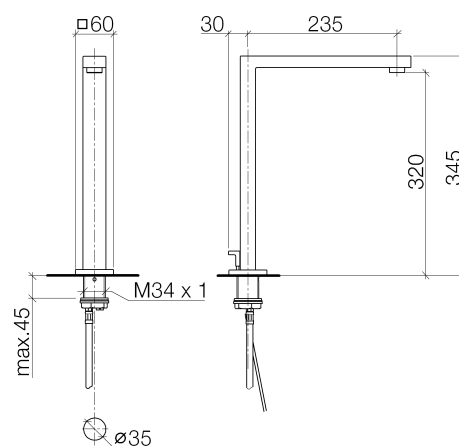

### Spécifications du produit

- **saillie 235 mm**
- mousseur M 24 x 1 – filetage mâle
- hauteur de robinetterie 345 mm
- hauteur jusqu'au mousseur 320 mm
- diamètre de percement 35 mm
- **garniture d'écoulement 1 1/4"**
- débit maxi. 7 l/min
- sans plomb
- rosace 60 x 60 mm

### Finitions

- chrome 13715980-00
- platine mat 13715980-06

**Vue éclatée**

11 — Ablaufgarnitur 04.11.01.001.00-FF

**Quantité commandée**

<b>Nr</b>	<b>Référence</b>	<b>Désignation</b>	<b>Quantité utilisée</b>
1	90110618805ff	bec déverseur	1
2	90230102902ff	mousseur	1
3	04310905900ff	tige	1
4	092768001ff	rosace	1
5	09141016690	joint	1
6	09300110290	douille	1
7	09311103690	tige	1
8	0431200461092	set	1
9	0430040190090	flexible	2
10	0423100440090	set de fixation	1
11	04110100100ff	garniture d'écoulement	1