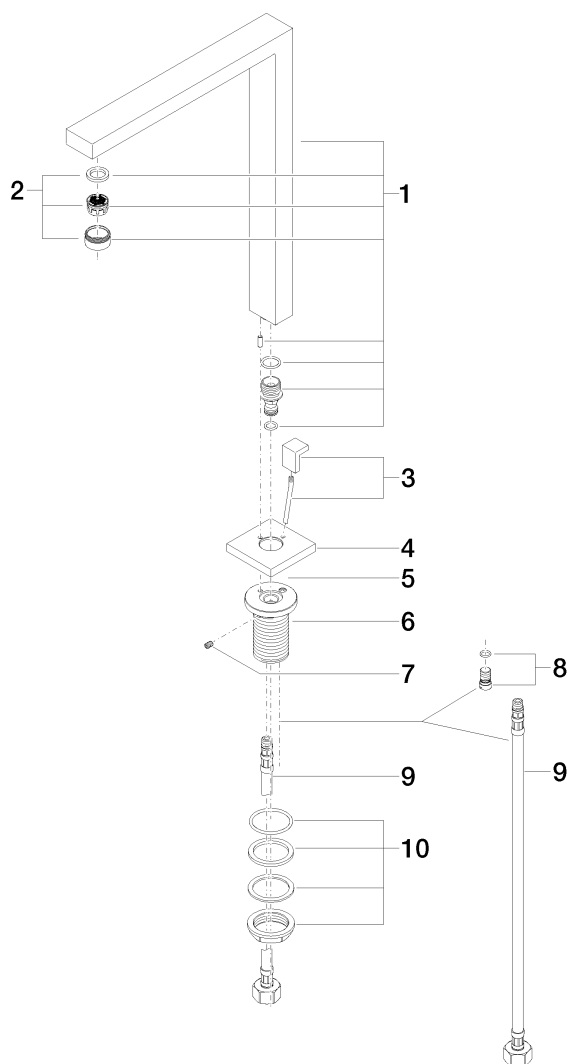

### Spécifications du produit

- **saillie 235 mm**
- mousseur M 24 x 1 – filetage mâle
- hauteur de robinetterie 345 mm
- hauteur jusqu'au mousseur 320 mm
- diamètre de percement 35 mm
- **garniture d'écoulement 1 1/4"**
- débit maxi. 7 l/min
- sans plomb
- rosace 60 x 60 mm

### Finitions

- chrome 13715980-00
- platine mat 13715980-06

**Vue éclatée**

11 — Ablaufgarnitur 04.11.01.001.00-FF

**Quantité commandée**

<b>Nr</b>	<b>Référence</b>	<b>Désignation</b>	<b>Quantité utilisée</b>
1	90110618805ff	bec déverseur	1
2	90230102902ff	mousseur	1
3	04310905900ff	tige	1
4	092768001ff	rosace	1
5	09141016690	joint	1
6	09300110290	douille	1
7	09311103690	tige	1
8	0431200461092	set	1
9	0430040190090	flexible	2
10	0423100440090	set de fixation	1
11	04110100100ff	garniture d'écoulement	1

**Diagramme de débit**