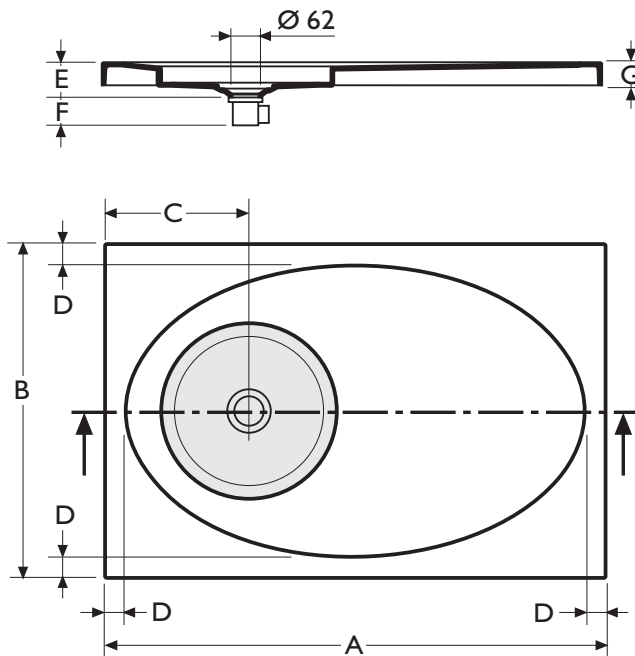

Preinstalación / Pre-installation / Pre-installation / Pré-instalação.

Platos de ducha / Shower tray / Receveur de douche / Base de douche.

Serie Atrezzo

		
A	900	1000
B	900	1000
C	200	220
D	50	50
E	51	54
F	100	100
G	50	50
R	550	500

Medidas en mm / Sizes in mm /
Mesures en mm/ Medidas em mm.

				
A	900	800	800	900
B	900	1000	1200	1400
C	345	300	345	345
D	50	50	50	50
E	61	61	61	61
F	100	100	100	100
G	50	50	50	50

Medidas en mm / Sizes in mm / Mesures en mm / Medidas em mm.

						
Modelo / Model / Modèle / Modelo.	90x90	100x100	90x90	80x100	80x120	90x140
Volumen de expedición/ Shipping volume/ Volume à l'expédition/ Volume expedição (m³).	0,11	0,14	0,14	0,12	0,14	0,18
Peso de expedición / Shipping weight / Poids à l'expédition / Peso de expedição (Kg).	22	30	24	25	25	37