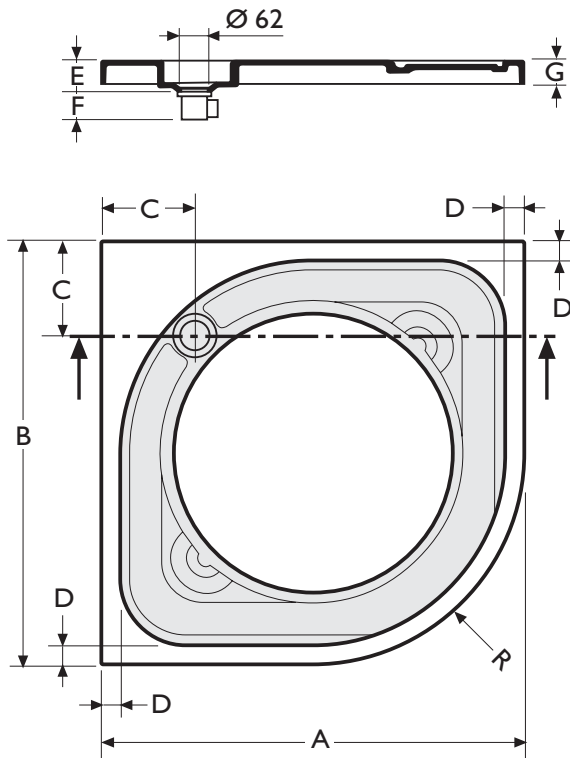

Preinstalación / Pre-installation / Pre-installation / Pré-instalação.

Platos de ducha / Shower tray / Receveur de douche / Base de douche.

Serie Atrezzo

		
A	900	1000
B	900	1000
C	200	220
D	50	50
E	51	54
F	100	100
G	50	50
R	550	500

Medidas en mm / Sizes in mm /
Mesures en mm/ Medidas em mm.

				
A	900	800	800	900
B	900	1000	1200	1400
C	345	300	345	345
D	50	50	50	50
E	61	61	61	61
F	100	100	100	100
G	50	50	50	50

Medidas en mm / Sizes in mm / Mesures en mm / Medidas em mm.

						
Modelo / Model / Modèle / Modelo.	90x90	100x100	90x90	80x100	80x120	90x140
Volumen de expedición/ Shipping volume/ Volume à l'expédition/ Volume expedição (m³).	0,11	0,14	0,14	0,12	0,14	0,18
Peso de expedición / Shipping weight / Poids à l'expédition / Peso de expedição (Kg).	22	30	24	25	25	37