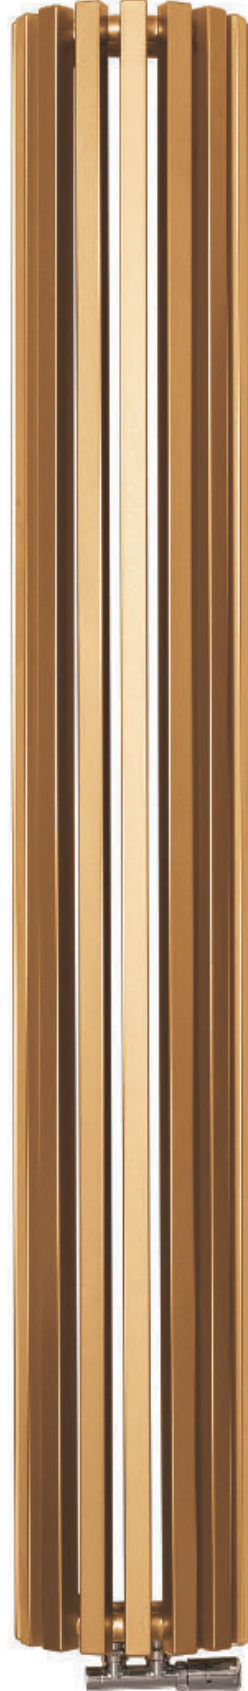

TERMA
SINCE 1990

Vera

SPARKLING BROWN // 1700 — 430 // 50 mm connection valve + “Noble” thermostatic head

LUX

Verus

NOBLE GOLD // 1700 — 280 // 50 mm connection valve + “Slim” thermostatic head

Standard connections:

Sizes available:

A	B	C	C'	75° 65° 20°	55° 45° 20°		D	E	F		
[mm]	[mm]	[mm]	[mm]	[W]	[W]	[W]	[mm]	[mm]	[mm]	[dm³]	[Kg]
1700	430	50	-	1122	583	-	240	1600	50	14,3	26,9
1900	430	50	-	1255	652	-	240	1800	50	15,9	29,8

ZX

Radiator Collector

Profile

Standard version

Standard connections:

Sizes available:

Corner version

Standard connections:

Sizes available:

A	B	C	C'	75° 65° 20°	55° 45° 20°		D	E	F		
[mm]	[mm]	[mm]	[mm]	[W]	[W]	[W]	[mm]	[mm]	[mm]	[dm³]	[Kg]
Standard version											
1700	280	50	220	953	492	1000	120	1600	50	11,4	21,9
1900	280	50	220	1053	548	1000	120	1800	50	12,8	24,2
Corner version											
1700	280	50	220	953	492	1000	120	1600	50	11,4	21,9
1900	280	50	220	1053	548	1000	120	1800	50	12,8	24,2
Electric version											
1700	280	–	–	–	–	1000	120	1500	50	11,4	21,9
1900	280	–	–	–	–	1000	120	1700	50	12,8	24,2