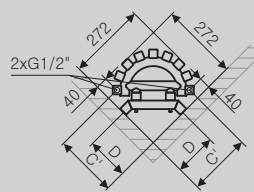

Sizes available:

A	B	C	C'	75° 65° 20°	55° 45° 20°		D	E	F		
[mm]	[mm]	[mm]	[mm]	[W]	[W]	[W]	[mm]	[mm]	[mm]	[dm³]	[Kg]
1700	430	50	-	1122	583	-	240	1600	50	14,3	26,9
1900	430	50	-	1255	652	-	240	1800	50	15,9	29,8

Sizes available:

A	B	C	C'	75° 65° 20°	55° 45° 20°		D	E	F		
[mm]	[mm]	[mm]	[mm]	[W]	[W]	[W]	[mm]	[mm]	[mm]	[dm³]	[Kg]
Standard version											
1700	280	50	220	953	492	1000	120	1600	50	11,4	21,9
1900	280	50	220	1053	548	1000	120	1800	50	12,8	24,2
Corner version											
1700	280	50	220	953	492	1000	120	1600	50	11,4	21,9
1900	280	50	220	1053	548	1000	120	1800	50	12,8	24,2
Electric version											
1700	280	–	–	–	–	1000	120	1500	50	11,4	21,9
1900	280	–	–	–	–	1000	120	1700	50	12,8	24,2

Standard version

ZX

Standard eversion

EX

Corner version

ZX

SX

Corner version