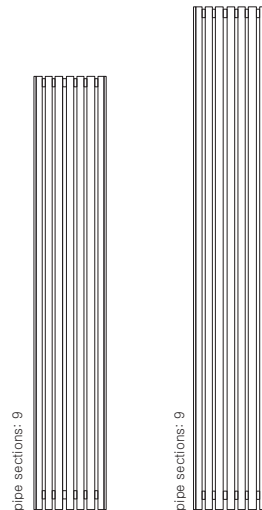

TERMA
SINCE 1990

Vera

SPARKLING BROWN // 1700 — 430 // 50 mm connection valve + “Noble” thermostatic head

LUX

Verus

NOBLE GOLD // 1700 — 280 // 50 mm connection valve + “Slim” thermostatic head

Standard connections:

Sizes available:

A	B	C	C'	75° 65° 20°	55° 45° 20°		D	E	F		
[mm]	[mm]	[mm]	[mm]	[W]	[W]	[W]	[mm]	[mm]	[mm]	[dm³]	[Kg]
1700	430	50	-	1122	583	-	240	1600	50	14,3	26,9
1900	430	50	-	1255	652	-	240	1800	50	15,9	29,8

ZX

Radiator Collector

Profile

Standard version

Standard connections:

Sizes available:

Corner version

Standard connections:

Sizes available:

A	B	C	C'	75° 65° 20°	55° 45° 20°		D	E	F		
[mm]	[mm]	[mm]	[mm]	[W]	[W]	[W]	[mm]	[mm]	[mm]	[dm³]	[Kg]
Standard version											
1700	280	50	220	953	492	1000	120	1600	50	11,4	21,9
1900	280	50	220	1053	548	1000	120	1800	50	12,8	24,2
Corner version											
1700	280	50	220	953	492	1000	120	1600	50	11,4	21,9
1900	280	50	220	1053	548	1000	120	1800	50	12,8	24,2
Electric version											
1700	280	–	–	–	–	1000	120	1500	50	11,4	21,9
1900	280	–	–	–	–	1000	120	1700	50	12,8	24,2