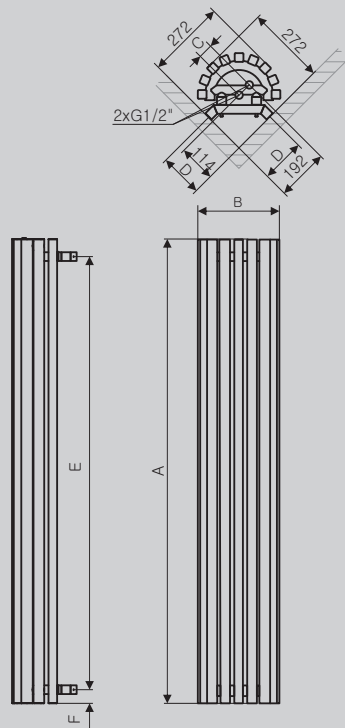

Sizes available:

A	B	C	C'	75° 65° 20°	55° 45° 20°		D	E	F		
[mm]	[mm]	[mm]	[mm]	[W]	[W]	[W]	[mm]	[mm]	[mm]	[dm³]	[Kg]
1700	430	50	-	1122	583	-	240	1600	50	14,3	26,9
1900	430	50	-	1255	652	-	240	1800	50	15,9	29,8

Sizes available:

A	B	C	C'	75° 65° 20°	55° 45° 20°		D	E	F		
[mm]	[mm]	[mm]	[mm]	[W]	[W]	[W]	[mm]	[mm]	[mm]	[dm³]	[Kg]
Standard version											
1700	280	50	220	953	492	1000	120	1600	50	11,4	21,9
1900	280	50	220	1053	548	1000	120	1800	50	12,8	24,2
Corner version											
1700	280	50	220	953	492	1000	120	1600	50	11,4	21,9
1900	280	50	220	1053	548	1000	120	1800	50	12,8	24,2
Electric version											
1700	280	–	–	–	–	1000	120	1500	50	11,4	21,9
1900	280	–	–	–	–	1000	120	1700	50	12,8	24,2

Standard version

ZX

Standard eversion

EX

Corner version

ZX

SX

Corner version