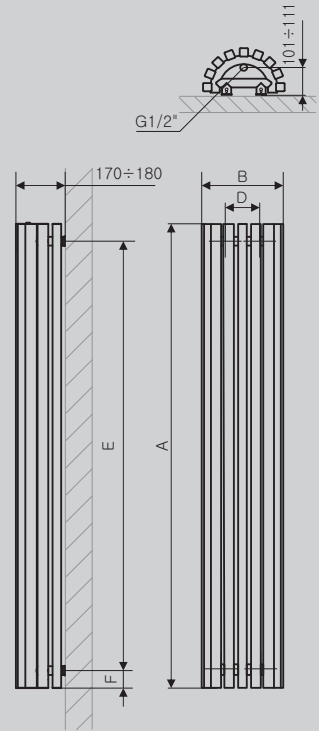

Standard eversion

EX