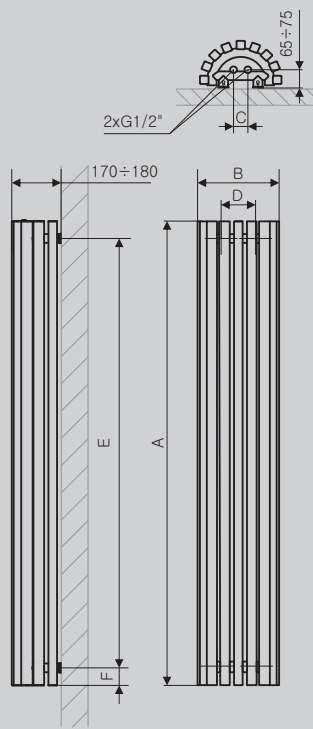

Standard version

ZX