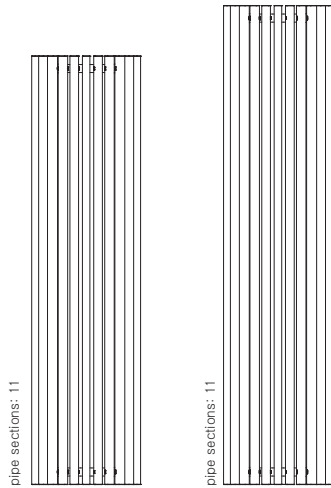

TERMA
SINCE 1990

Vera

SPARKLING BROWN // 1700 — 430 // 50 mm connection valve + “Noble” thermostatic head

LUX

Verus

NOBLE GOLD // 1700 — 280 // 50 mm connection valve + “Slim” thermostatic head

Standard connections:

Sizes available:

A	B	C	C'	75° 65° 20°	55° 45° 20°		D	E	F		
[mm]	[mm]	[mm]	[mm]	[W]	[W]	[W]	[mm]	[mm]	[mm]	[dm³]	[Kg]
1700	430	50	-	1122	583	-	240	1600	50	14,3	26,9
1900	430	50	-	1255	652	-	240	1800	50	15,9	29,8

ZX

Radiator Collector

Profile

Standard version

Standard connections:

Sizes available:

Corner version

Standard connections:

Sizes available:

A	B	C	C'	75° 65° 20°	55° 45° 20°		D	E	F		
[mm]	[mm]	[mm]	[mm]	[W]	[W]	[W]	[mm]	[mm]	[mm]	[dm³]	[Kg]
Standard version											
1700	280	50	220	953	492	1000	120	1600	50	11,4	21,9
1900	280	50	220	1053	548	1000	120	1800	50	12,8	24,2
Corner version											
1700	280	50	220	953	492	1000	120	1600	50	11,4	21,9
1900	280	50	220	1053	548	1000	120	1800	50	12,8	24,2
Electric version											
1700	280	–	–	–	–	1000	120	1500	50	11,4	21,9
1900	280	–	–	–	–	1000	120	1700	50	12,8	24,2