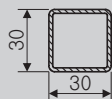

Sizes available:

A	B	C	C'	75° 65° 20°	55° 45° 20°		D	E	F		
[mm]	[mm]	[mm]	[mm]	[W]	[W]	[W]	[mm]	[mm]	[mm]	[dm³]	[Kg]
1700	430	50	-	1122	583	-	240	1600	50	14,3	26,9
1900	430	50	-	1255	652	-	240	1800	50	15,9	29,8

ZX

Radiator Collector

Profile

Standard version

Standard connections:

Sizes available:

Corner version

Standard connections:

Sizes available:

A	B	C	C'	75° 65° 20°	55° 45° 20°		D	E	F		
[mm]	[mm]	[mm]	[mm]	[W]	[W]	[W]	[mm]	[mm]	[mm]	[dm³]	[Kg]
Standard version											
1700	280	50	220	953	492	1000	120	1600	50	11,4	21,9
1900	280	50	220	1053	548	1000	120	1800	50	12,8	24,2
Corner version											
1700	280	50	220	953	492	1000	120	1600	50	11,4	21,9
1900	280	50	220	1053	548	1000	120	1800	50	12,8	24,2
Electric version											
1700	280	–	–	–	–	1000	120	1500	50	11,4	21,9
1900	280	–	–	–	–	1000	120	1700	50	12,8	24,2