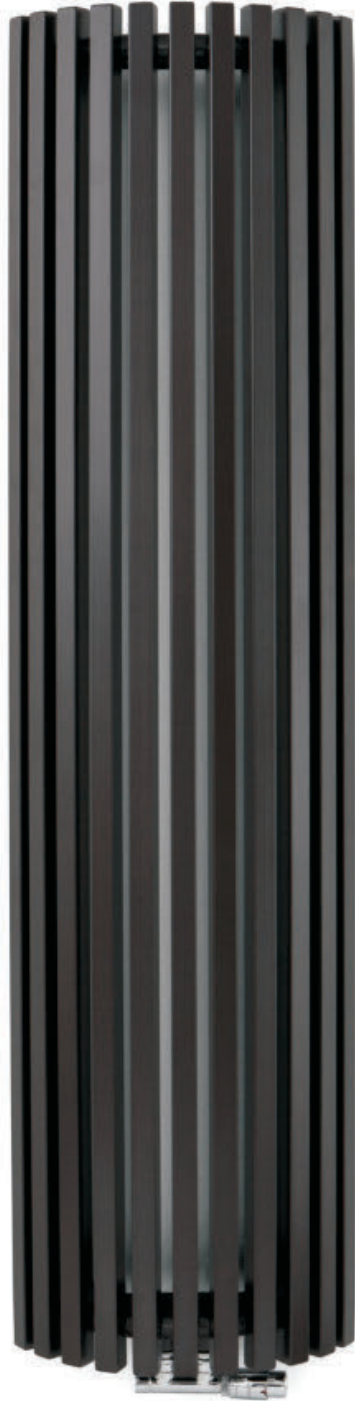

TERMA
SINCE 1990

Vera

SPARKLING BROWN // 1700 — 430 // 50 mm connection valve + “Noble” thermostatic head

LUX

Verus

NOBLE GOLD // 1700 — 280 // 50 mm connection valve + “Slim” thermostatic head

Standard connections:

Sizes available:

A	B	C	C'	75° 65° 20°	55° 45° 20°		D	E	F		
[mm]	[mm]	[mm]	[mm]	[W]	[W]	[W]	[mm]	[mm]	[mm]	[dm³]	[Kg]
1700	430	50	-	1122	583	-	240	1600	50	14,3	26,9
1900	430	50	-	1255	652	-	240	1800	50	15,9	29,8

ZX

Radiator Collector

Profile

Standard version

Standard connections:

Sizes available:

Corner version

Standard connections:

Sizes available:

A	B	C	C'	75° 65° 20°	55° 45° 20°		D	E	F		
[mm]	[mm]	[mm]	[mm]	[W]	[W]	[W]	[mm]	[mm]	[mm]	[dm³]	[Kg]
Standard version											
1700	280	50	220	953	492	1000	120	1600	50	11,4	21,9
1900	280	50	220	1053	548	1000	120	1800	50	12,8	24,2
Corner version											
1700	280	50	220	953	492	1000	120	1600	50	11,4	21,9
1900	280	50	220	1053	548	1000	120	1800	50	12,8	24,2
Electric version											
1700	280	–	–	–	–	1000	120	1500	50	11,4	21,9
1900	280	–	–	–	–	1000	120	1700	50	12,8	24,2