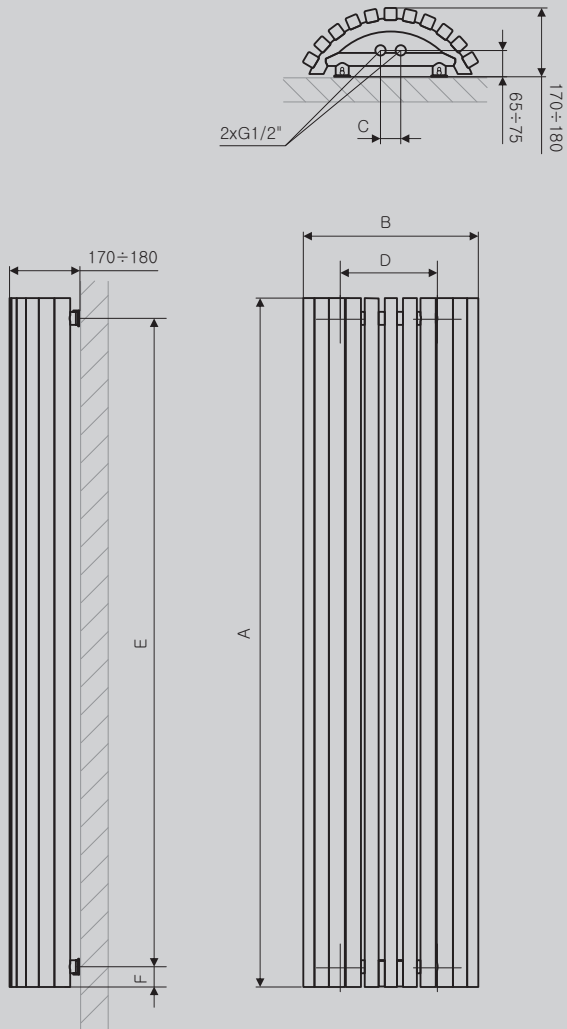

TERMA
SINCE 1990

Vera

SPARKLING BROWN // 1700 — 430 // 50 mm connection valve + “Noble” thermostatic head

LUX

Verus

NOBLE GOLD // 1700 — 280 // 50 mm connection valve + “Slim” thermostatic head

Standard connections:

Sizes available:

A	B	C	C'	75° 65° 20°	55° 45° 20°		D	E	F		
[mm]	[mm]	[mm]	[mm]	[W]	[W]	[W]	[mm]	[mm]	[mm]	[dm³]	[Kg]
1700	430	50	-	1122	583	-	240	1600	50	14,3	26,9
1900	430	50	-	1255	652	-	240	1800	50	15,9	29,8

ZX

Radiator Collector

Profile

Standard version

Standard connections:

Sizes available:

Corner version

Standard connections:

Sizes available:

A	B	C	C'	75° 65° 20°	55° 45° 20°		D	E	F		
[mm]	[mm]	[mm]	[mm]	[W]	[W]	[W]	[mm]	[mm]	[mm]	[dm³]	[Kg]
Standard version											
1700	280	50	220	953	492	1000	120	1600	50	11,4	21,9
1900	280	50	220	1053	548	1000	120	1800	50	12,8	24,2
Corner version											
1700	280	50	220	953	492	1000	120	1600	50	11,4	21,9
1900	280	50	220	1053	548	1000	120	1800	50	12,8	24,2
Electric version											
1700	280	–	–	–	–	1000	120	1500	50	11,4	21,9
1900	280	–	–	–	–	1000	120	1700	50	12,8	24,2