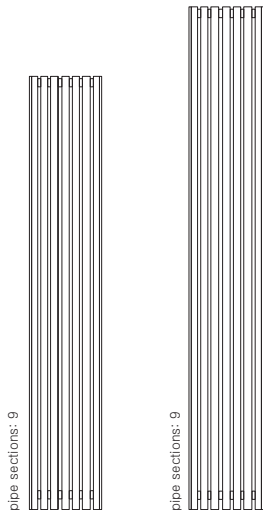

Sizes available:

A	B	C	C'	75° 65° 20°	55° 45° 20°		D	E	F		
[mm]	[mm]	[mm]	[mm]	[W]	[W]	[W]	[mm]	[mm]	[mm]	[dm³]	[Kg]
1700	430	50	-	1122	583	-	240	1600	50	14,3	26,9
1900	430	50	-	1255	652	-	240	1800	50	15,9	29,8

ZX

Radiator Collector

Profile

Standard version

Standard connections:

Sizes available:

Corner version

Standard connections:

Sizes available:

A	B	C	C'	75° 65° 20°	55° 45° 20°		D	E	F		
[mm]	[mm]	[mm]	[mm]	[W]	[W]	[W]	[mm]	[mm]	[mm]	[dm³]	[Kg]
Standard version											
1700	280	50	220	953	492	1000	120	1600	50	11,4	21,9
1900	280	50	220	1053	548	1000	120	1800	50	12,8	24,2
Corner version											
1700	280	50	220	953	492	1000	120	1600	50	11,4	21,9
1900	280	50	220	1053	548	1000	120	1800	50	12,8	24,2
Electric version											
1700	280	–	–	–	–	1000	120	1500	50	11,4	21,9
1900	280	–	–	–	–	1000	120	1700	50	12,8	24,2

Standard version

ZX

Standard eversion

EX

Corner version

ZX

SX

Corner version