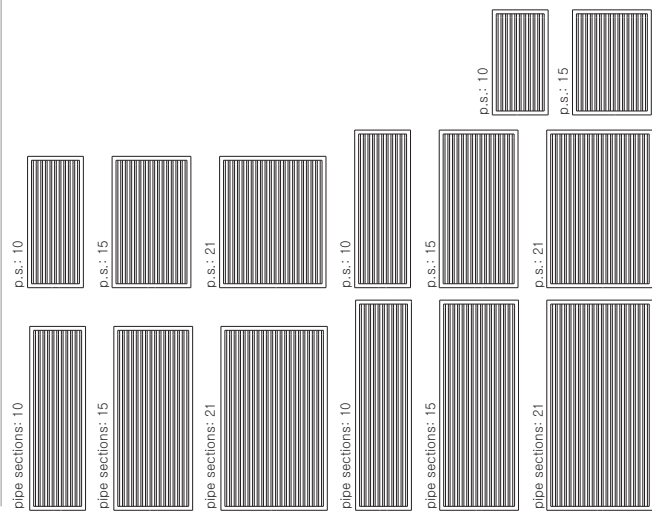

Available on demand:

Sizes available:

Version without towel rail. Radiator available  
in the following heights: 800, 1000, 1200, 1400 and 1600

Standard connections:

Available on demand:

Sizes available:

A	B	C	C'	C''	C'''	75° 65° 20°	55° 45° 20°		D	E	F		
[mm]	[mm]	[mm]	[mm]	[mm]	[mm]	[W]	[W]	[W]	[mm]	[mm]	[mm]	[dm³]	[Kg]
530	425	50	395	500	425	260	133	-	395	350	90	2,7	5,3
530	600	50	570	500	600	367	187	-	570	350	90	3,7	7,2
530	810	50	780	500	810	495	253	-	780	350	90	4,8	9,5
530	1125	50	1095	500	1125	688	351	-	1095	350	90	6,5	12,9
530	1475	50	1445	500	1475	900	459	-	1445	350	90	8,4	16,7
800	425	50	395	770	425	390	199	-	395	620	90	3,9	7,7
800	600	50	570	770	600	550	281	-	570	620	90	5,3	10,5
1000	425	50	395	970	425	480	245	-	395	820	90	4,8	9,5
1000	600	50	570	970	600	677	345	-	570	820	90	6,5	12,9
1000	810	50	780	970	810	914	466	-	780	820	90	8,4	17,0
1200	425	50	395	1170	425	580	296	-	395	1020	90	5,7	11,3
1200	600	50	570	1170	600	520	418	-	570	1020	90	7,6	15,4
1200	810	50	780	1170	810	1107	565	-	780	1020	90	10,0	20,2
1400	425	50	395	1370	425	664	339	-	395	1220	90	6,6	13,1
1400	600	50	570	1370	600	938	479	-	570	1220	90	8,8	17,8
1400	810	50	780	1370	810	1266	646	-	780	1220	90	11,5	23,4
1600	425	50	395	1570	425	753	384	-	395	1420	90	7,5	14,9
1600	600	50	570	1570	600	1063	542	-	570	1420	90	10,0	20,2
1600	810	50	780	1570	810	1435	732	-	780	1420	90	13,1	26,7