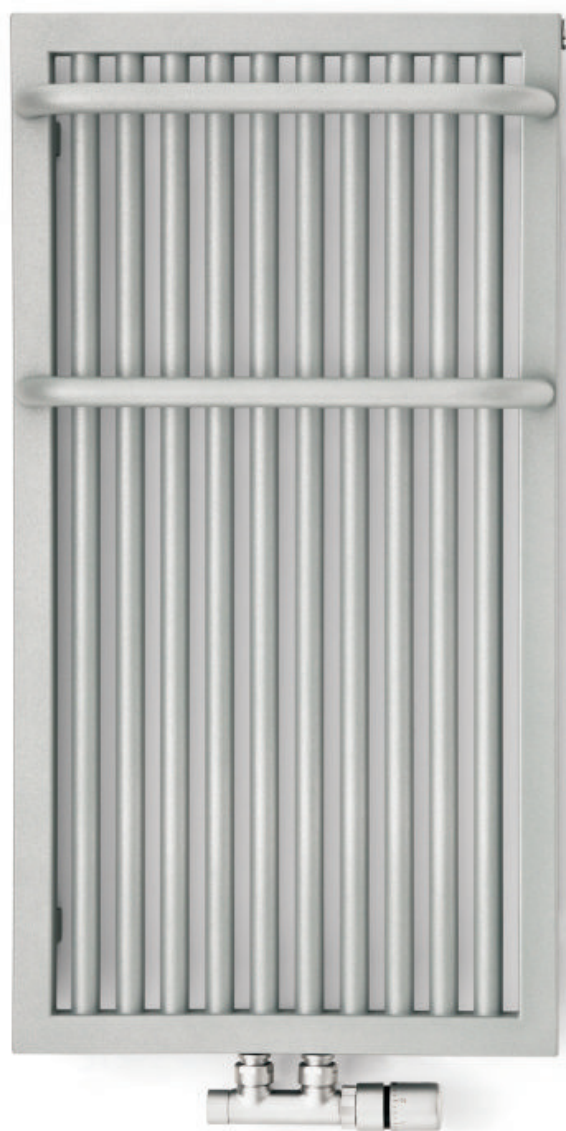

## Dafne (Pi)

CLASSIC

METALLIC SILVER // 800 — 425 // Cutoff valve // 3-axis thermostatic valve + “Slim” thermostatic head

### version with towel rail

METALLIC SILVER // 800 — 425 // 50 mm connection valve + “Slim” thermostatic head

Version without towel rail.  
Radiator available in the following heights: 530

Standard connections:

Available on demand:

Sizes available:

Version without towel rail. Radiator available  
in the following heights: 800, 1000, 1200, 1400 and 1600

Standard connections:

Available on demand:

Sizes available:

A	B	C	C'	C''	C'''	75° 65° 20°	55° 45° 20°		D	E	F		
[mm]	[mm]	[mm]	[mm]	[mm]	[mm]	[W]	[W]	[W]	[mm]	[mm]	[mm]	[dm³]	[Kg]
530	425	50	395	500	425	260	133	-	395	350	90	2,7	5,3
530	600	50	570	500	600	367	187	-	570	350	90	3,7	7,2
530	810	50	780	500	810	495	253	-	780	350	90	4,8	9,5
530	1125	50	1095	500	1125	688	351	-	1095	350	90	6,5	12,9
530	1475	50	1445	500	1475	900	459	-	1445	350	90	8,4	16,7
800	425	50	395	770	425	390	199	-	395	620	90	3,9	7,7
800	600	50	570	770	600	550	281	-	570	620	90	5,3	10,5
1000	425	50	395	970	425	480	245	-	395	820	90	4,8	9,5
1000	600	50	570	970	600	677	345	-	570	820	90	6,5	12,9
1000	810	50	780	970	810	914	466	-	780	820	90	8,4	17,0
1200	425	50	395	1170	425	580	296	-	395	1020	90	5,7	11,3
1200	600	50	570	1170	600	520	418	-	570	1020	90	7,6	15,4
1200	810	50	780	1170	810	1107	565	-	780	1020	90	10,0	20,2
1400	425	50	395	1370	425	664	339	-	395	1220	90	6,6	13,1
1400	600	50	570	1370	600	938	479	-	570	1220	90	8,8	17,8
1400	810	50	780	1370	810	1266	646	-	780	1220	90	11,5	23,4
1600	425	50	395	1570	425	753	384	-	395	1420	90	7,5	14,9
1600	600	50	570	1570	600	1063	542	-	570	1420	90	10,0	20,2
1600	810	50	780	1570	810	1435	732	-	780	1420	90	13,1	26,7