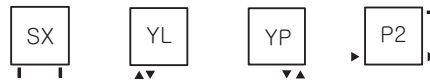

Available on demand:

Sizes available:

Version without towel rail. Radiator available  
in the following heights: 800, 1000, 1200, 1400 and 1600

Standard connections:

Available on demand:

Sizes available:

A	B	C	C'	C''	C'''	75° 65° 20°	55° 45° 20°		D	E	F		
[mm]	[mm]	[mm]	[mm]	[mm]	[mm]	[W]	[W]	[W]	[mm]	[mm]	[mm]	[dm³]	[Kg]
530	425	50	395	500	425	260	133	-	395	350	90	2,7	5,3
530	600	50	570	500	600	367	187	-	570	350	90	3,7	7,2
530	810	50	780	500	810	495	253	-	780	350	90	4,8	9,5
530	1125	50	1095	500	1125	688	351	-	1095	350	90	6,5	12,9
530	1475	50	1445	500	1475	900	459	-	1445	350	90	8,4	16,7
800	425	50	395	770	425	390	199	-	395	620	90	3,9	7,7
800	600	50	570	770	600	550	281	-	570	620	90	5,3	10,5
1000	425	50	395	970	425	480	245	-	395	820	90	4,8	9,5
1000	600	50	570	970	600	677	345	-	570	820	90	6,5	12,9
1000	810	50	780	970	810	914	466	-	780	820	90	8,4	17,0
1200	425	50	395	1170	425	580	296	-	395	1020	90	5,7	11,3
1200	600	50	570	1170	600	520	418	-	570	1020	90	7,6	15,4
1200	810	50	780	1170	810	1107	565	-	780	1020	90	10,0	20,2
1400	425	50	395	1370	425	664	339	-	395	1220	90	6,6	13,1
1400	600	50	570	1370	600	938	479	-	570	1220	90	8,8	17,8
1400	810	50	780	1370	810	1266	646	-	780	1220	90	11,5	23,4
1600	425	50	395	1570	425	753	384	-	395	1420	90	7,5	14,9
1600	600	50	570	1570	600	1063	542	-	570	1420	90	10,0	20,2
1600	810	50	780	1570	810	1435	732	-	780	1420	90	13,1	26,7

Version without towel rail.  
Radiator available in the following heights: 530

P3

P2

L6

SX

VL, YL

VP, YP

Version without towel rail.  
Radiator available in the following heights: 800, 1000, 1200, 1400 and 1600