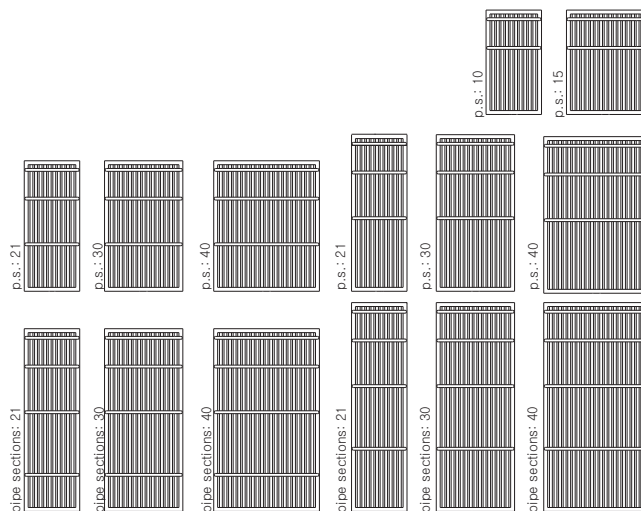

Standard connections:

Available on demand:

Sizes available:

Version with towel rail. Radiator available  
in the following heights: 800, 1000, 1200, 1400 and 1600

Standard connections:

Available on demand:

Sizes available:

A	B	C	C'	C''	C'''	75° 65° 20°	55° 45° 20°		D	E	F		
[mm]	[mm]	[mm]	[mm]	[mm]	[mm]	[W]	[W]	[W]	[mm]	[mm]	[mm]	[dm³]	[Kg]
530	425	50	395	500	425	260	133	-	395	350	90	2,8	5,5
530	600	50	570	500	600	367	187	-	570	350	90	3,8	7,6
530	810	50	780	500	810	495	253	-	780	350	90	5,1	10,0
530	1125	50	1095	500	1125	688	351	-	1095	350	90	6,9	13,7
530	1475	50	1445	500	1475	900	459	-	1445	350	90	8,9	17,7
800	425	50	395	770	425	390	199	-	395	620	90	4,2	8,3
800	600	50	570	770	600	550	281	-	570	620	90	5,6	11,3
1000	425	50	395	970	425	480	245	-	395	820	90	5,2	10,3
1000	600	50	570	970	600	677	345	-	570	820	90	7,0	14,1
1000	810	50	780	970	810	914	466	-	780	820	90	9,2	18,6
1200	425	50	395	1170	425	580	296	-	395	1020	90	6,1	12,1
1200	600	50	570	1170	600	820	418	-	570	1020	90	8,2	16,5
1200	810	50	780	1170	810	1107	565	-	780	1020	90	10,7	21,8
1400	425	50	395	1370	425	664	339	-	395	1220	90	7,1	14,2
1400	600	50	570	1370	600	938	479	-	570	1220	90	9,6	19,4
1400	810	50	780	1370	810	1266	646	-	780	1220	90	12,5	25,6
1600	425	50	395	1570	425	753	384	-	395	1420	90	8,0	16,0
1600	600	50	570	1570	600	1063	542	-	570	1420	90	10,8	21,8
1600	810	50	780	1570	810	1435	732	-	780	1420	90	14,1	28,8