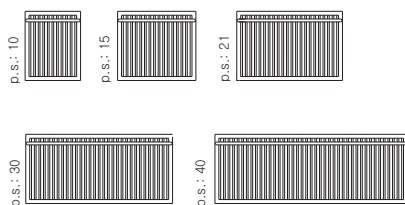

P2

ZX

SX

YL

YP

Radiator Collector

Profile

Version with towel rail.  
Radiator available in the following heights: 530

Standard connections:

Available on demand:

Sizes available:

Version with towel rail. Radiator available  
in the following heights: 800, 1000, 1200, 1400 and 1600

Standard connections:

Available on demand:

Sizes available:

A	B	C	C'	C''	C'''	75° 65° 20°	55° 45° 20°		D	E	F		
[mm]	[mm]	[mm]	[mm]	[mm]	[mm]	[W]	[W]	[W]	[mm]	[mm]	[mm]	[dm³]	[Kg]
530	425	50	395	500	425	260	133	-	395	350	90	2,8	5,5
530	600	50	570	500	600	367	187	-	570	350	90	3,8	7,6
530	810	50	780	500	810	495	253	-	780	350	90	5,1	10,0
530	1125	50	1095	500	1125	688	351	-	1095	350	90	6,9	13,7
530	1475	50	1445	500	1475	900	459	-	1445	350	90	8,9	17,7
800	425	50	395	770	425	390	199	-	395	620	90	4,2	8,3
800	600	50	570	770	600	550	281	-	570	620	90	5,6	11,3
1000	425	50	395	970	425	480	245	-	395	820	90	5,2	10,3
1000	600	50	570	970	600	677	345	-	570	820	90	7,0	14,1
1000	810	50	780	970	810	914	466	-	780	820	90	9,2	18,6
1200	425	50	395	1170	425	580	296	-	395	1020	90	6,1	12,1
1200	600	50	570	1170	600	820	418	-	570	1020	90	8,2	16,5
1200	810	50	780	1170	810	1107	565	-	780	1020	90	10,7	21,8
1400	425	50	395	1370	425	664	339	-	395	1220	90	7,1	14,2
1400	600	50	570	1370	600	938	479	-	570	1220	90	9,6	19,4
1400	810	50	780	1370	810	1266	646	-	780	1220	90	12,5	25,6
1600	425	50	395	1570	425	753	384	-	395	1420	90	8,0	16,0
1600	600	50	570	1570	600	1063	542	-	570	1420	90	10,8	21,8
1600	810	50	780	1570	810	1435	732	-	780	1420	90	14,1	28,8