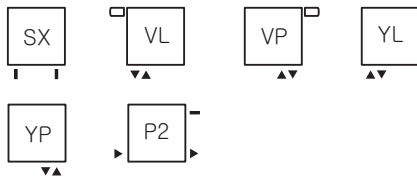

### version with towel rail

METALLIC SILVER // 800 — 425 // 50 mm connection valve + “Slim” thermostatic head

Version without towel rail.  
Radiator available in the following heights: 530

Standard connections:

Available on demand:

Sizes available:

Version without towel rail. Radiator available  
in the following heights: 800, 1000, 1200, 1400 and 1600

Standard connections:

Available on demand:

Sizes available:

A	B	C	C'	C''	C'''	75° 65° 20°	55° 45° 20°		D	E	F		
[mm]	[mm]	[mm]	[mm]	[mm]	[mm]	[W]	[W]	[W]	[mm]	[mm]	[mm]	[dm³]	[Kg]
530	425	50	395	500	425	260	133	-	395	350	90	2,7	5,3
530	600	50	570	500	600	367	187	-	570	350	90	3,7	7,2
530	810	50	780	500	810	495	253	-	780	350	90	4,8	9,5
530	1125	50	1095	500	1125	688	351	-	1095	350	90	6,5	12,9
530	1475	50	1445	500	1475	900	459	-	1445	350	90	8,4	16,7
800	425	50	395	770	425	390	199	-	395	620	90	3,9	7,7
800	600	50	570	770	600	550	281	-	570	620	90	5,3	10,5
1000	425	50	395	970	425	480	245	-	395	820	90	4,8	9,5
1000	600	50	570	970	600	677	345	-	570	820	90	6,5	12,9
1000	810	50	780	970	810	914	466	-	780	820	90	8,4	17,0
1200	425	50	395	1170	425	580	296	-	395	1020	90	5,7	11,3
1200	600	50	570	1170	600	520	418	-	570	1020	90	7,6	15,4
1200	810	50	780	1170	810	1107	565	-	780	1020	90	10,0	20,2
1400	425	50	395	1370	425	664	339	-	395	1220	90	6,6	13,1
1400	600	50	570	1370	600	938	479	-	570	1220	90	8,8	17,8
1400	810	50	780	1370	810	1266	646	-	780	1220	90	11,5	23,4
1600	425	50	395	1570	425	753	384	-	395	1420	90	7,5	14,9
1600	600	50	570	1570	600	1063	542	-	570	1420	90	10,0	20,2
1600	810	50	780	1570	810	1435	732	-	780	1420	90	13,1	26,7