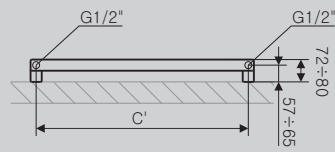

Available on demand:

Sizes available:

Version without towel rail. Radiator available  
in the following heights: 800, 1000, 1200, 1400 and 1600

Standard connections:

Available on demand:

Sizes available:

A	B	C	C'	C''	C'''	75° 65° 20°	55° 45° 20°		D	E	F		
[mm]	[mm]	[mm]	[mm]	[mm]	[mm]	[W]	[W]	[W]	[mm]	[mm]	[mm]	[dm³]	[Kg]
530	425	50	395	500	425	260	133	-	395	350	90	2,7	5,3
530	600	50	570	500	600	367	187	-	570	350	90	3,7	7,2
530	810	50	780	500	810	495	253	-	780	350	90	4,8	9,5
530	1125	50	1095	500	1125	688	351	-	1095	350	90	6,5	12,9
530	1475	50	1445	500	1475	900	459	-	1445	350	90	8,4	16,7
800	425	50	395	770	425	390	199	-	395	620	90	3,9	7,7
800	600	50	570	770	600	550	281	-	570	620	90	5,3	10,5
1000	425	50	395	970	425	480	245	-	395	820	90	4,8	9,5
1000	600	50	570	970	600	677	345	-	570	820	90	6,5	12,9
1000	810	50	780	970	810	914	466	-	780	820	90	8,4	17,0
1200	425	50	395	1170	425	580	296	-	395	1020	90	5,7	11,3
1200	600	50	570	1170	600	520	418	-	570	1020	90	7,6	15,4
1200	810	50	780	1170	810	1107	565	-	780	1020	90	10,0	20,2
1400	425	50	395	1370	425	664	339	-	395	1220	90	6,6	13,1
1400	600	50	570	1370	600	938	479	-	570	1220	90	8,8	17,8
1400	810	50	780	1370	810	1266	646	-	780	1220	90	11,5	23,4
1600	425	50	395	1570	425	753	384	-	395	1420	90	7,5	14,9
1600	600	50	570	1570	600	1063	542	-	570	1420	90	10,0	20,2
1600	810	50	780	1570	810	1435	732	-	780	1420	90	13,1	26,7

Version without towel rail.  
Radiator available in the following heights: 530

P3

P2

L6

SX

VL, YL

VP, YP

Version without towel rail.  
Radiator available in the following heights: 800, 1000, 1200, 1400 and 1600