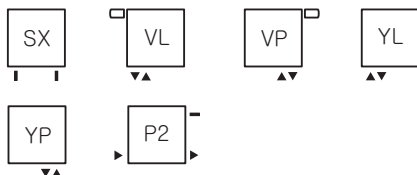

Available on demand:

Sizes available:

Version without towel rail. Radiator available  
in the following heights: 800, 1000, 1200, 1400 and 1600

Standard connections:

Available on demand:

Sizes available:

A	B	C	C'	C''	C'''	75° 65° 20°	55° 45° 20°		D	E	F		
[mm]	[mm]	[mm]	[mm]	[mm]	[mm]	[W]	[W]	[W]	[mm]	[mm]	[mm]	[dm³]	[Kg]
530	425	50	395	500	425	260	133	-	395	350	90	2,7	5,3
530	600	50	570	500	600	367	187	-	570	350	90	3,7	7,2
530	810	50	780	500	810	495	253	-	780	350	90	4,8	9,5
530	1125	50	1095	500	1125	688	351	-	1095	350	90	6,5	12,9
530	1475	50	1445	500	1475	900	459	-	1445	350	90	8,4	16,7
800	425	50	395	770	425	390	199	-	395	620	90	3,9	7,7
800	600	50	570	770	600	550	281	-	570	620	90	5,3	10,5
1000	425	50	395	970	425	480	245	-	395	820	90	4,8	9,5
1000	600	50	570	970	600	677	345	-	570	820	90	6,5	12,9
1000	810	50	780	970	810	914	466	-	780	820	90	8,4	17,0
1200	425	50	395	1170	425	580	296	-	395	1020	90	5,7	11,3
1200	600	50	570	1170	600	520	418	-	570	1020	90	7,6	15,4
1200	810	50	780	1170	810	1107	565	-	780	1020	90	10,0	20,2
1400	425	50	395	1370	425	664	339	-	395	1220	90	6,6	13,1
1400	600	50	570	1370	600	938	479	-	570	1220	90	8,8	17,8
1400	810	50	780	1370	810	1266	646	-	780	1220	90	11,5	23,4
1600	425	50	395	1570	425	753	384	-	395	1420	90	7,5	14,9
1600	600	50	570	1570	600	1063	542	-	570	1420	90	10,0	20,2
1600	810	50	780	1570	810	1435	732	-	780	1420	90	13,1	26,7

P2

ZX

SX

YL

YP

Radiator Collector

Profile

Version with towel rail.  
Radiator available in the following heights: 530

Standard connections:

Available on demand:

Sizes available:

Version with towel rail. Radiator available  
in the following heights: 800, 1000, 1200, 1400 and 1600

Standard connections:

Available on demand: