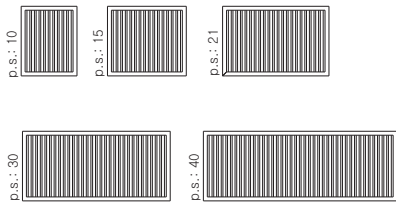

### version with towel rail

METALLIC SILVER // 800 — 425 // 50 mm connection valve + “Slim” thermostatic head

Version without towel rail.  
Radiator available in the following heights: 530

Standard connections:

Available on demand:

Sizes available:

Version without towel rail. Radiator available  
in the following heights: 800, 1000, 1200, 1400 and 1600

Standard connections:

Available on demand:

Sizes available:

A	B	C	C'	C''	C'''	75° 65° 20°	55° 45° 20°		D	E	F		
[mm]	[mm]	[mm]	[mm]	[mm]	[mm]	[W]	[W]	[W]	[mm]	[mm]	[mm]	[dm³]	[Kg]
530	425	50	395	500	425	260	133	-	395	350	90	2,7	5,3
530	600	50	570	500	600	367	187	-	570	350	90	3,7	7,2
530	810	50	780	500	810	495	253	-	780	350	90	4,8	9,5
530	1125	50	1095	500	1125	688	351	-	1095	350	90	6,5	12,9
530	1475	50	1445	500	1475	900	459	-	1445	350	90	8,4	16,7
800	425	50	395	770	425	390	199	-	395	620	90	3,9	7,7
800	600	50	570	770	600	550	281	-	570	620	90	5,3	10,5
1000	425	50	395	970	425	480	245	-	395	820	90	4,8	9,5
1000	600	50	570	970	600	677	345	-	570	820	90	6,5	12,9
1000	810	50	780	970	810	914	466	-	780	820	90	8,4	17,0
1200	425	50	395	1170	425	580	296	-	395	1020	90	5,7	11,3
1200	600	50	570	1170	600	520	418	-	570	1020	90	7,6	15,4
1200	810	50	780	1170	810	1107	565	-	780	1020	90	10,0	20,2
1400	425	50	395	1370	425	664	339	-	395	1220	90	6,6	13,1
1400	600	50	570	1370	600	938	479	-	570	1220	90	8,8	17,8
1400	810	50	780	1370	810	1266	646	-	780	1220	90	11,5	23,4
1600	425	50	395	1570	425	753	384	-	395	1420	90	7,5	14,9
1600	600	50	570	1570	600	1063	542	-	570	1420	90	10,0	20,2
1600	810	50	780	1570	810	1435	732	-	780	1420	90	13,1	26,7