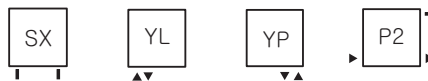

Standard connections:

Available on demand:

Sizes available:

Version with towel rail. Radiator available  
in the following heights: 800, 1000, 1200, 1400 and 1600

Standard connections:

Available on demand:

Sizes available:

A	B	C	C'	C''	C'''	75° 65° 20°	55° 45° 20°		D	E	F		
[mm]	[mm]	[mm]	[mm]	[mm]	[mm]	[W]	[W]	[W]	[mm]	[mm]	[mm]	[dm³]	[Kg]
530	425	50	395	500	425	260	133	-	395	350	90	2,8	5,5
530	600	50	570	500	600	367	187	-	570	350	90	3,8	7,6
530	810	50	780	500	810	495	253	-	780	350	90	5,1	10,0
530	1125	50	1095	500	1125	688	351	-	1095	350	90	6,9	13,7
530	1475	50	1445	500	1475	900	459	-	1445	350	90	8,9	17,7
800	425	50	395	770	425	390	199	-	395	620	90	4,2	8,3
800	600	50	570	770	600	550	281	-	570	620	90	5,6	11,3
1000	425	50	395	970	425	480	245	-	395	820	90	5,2	10,3
1000	600	50	570	970	600	677	345	-	570	820	90	7,0	14,1
1000	810	50	780	970	810	914	466	-	780	820	90	9,2	18,6
1200	425	50	395	1170	425	580	296	-	395	1020	90	6,1	12,1
1200	600	50	570	1170	600	820	418	-	570	1020	90	8,2	16,5
1200	810	50	780	1170	810	1107	565	-	780	1020	90	10,7	21,8
1400	425	50	395	1370	425	664	339	-	395	1220	90	7,1	14,2
1400	600	50	570	1370	600	938	479	-	570	1220	90	9,6	19,4
1400	810	50	780	1370	810	1266	646	-	780	1220	90	12,5	25,6
1600	425	50	395	1570	425	753	384	-	395	1420	90	8,0	16,0
1600	600	50	570	1570	600	1063	542	-	570	1420	90	10,8	21,8
1600	810	50	780	1570	810	1435	732	-	780	1420	90	14,1	28,8