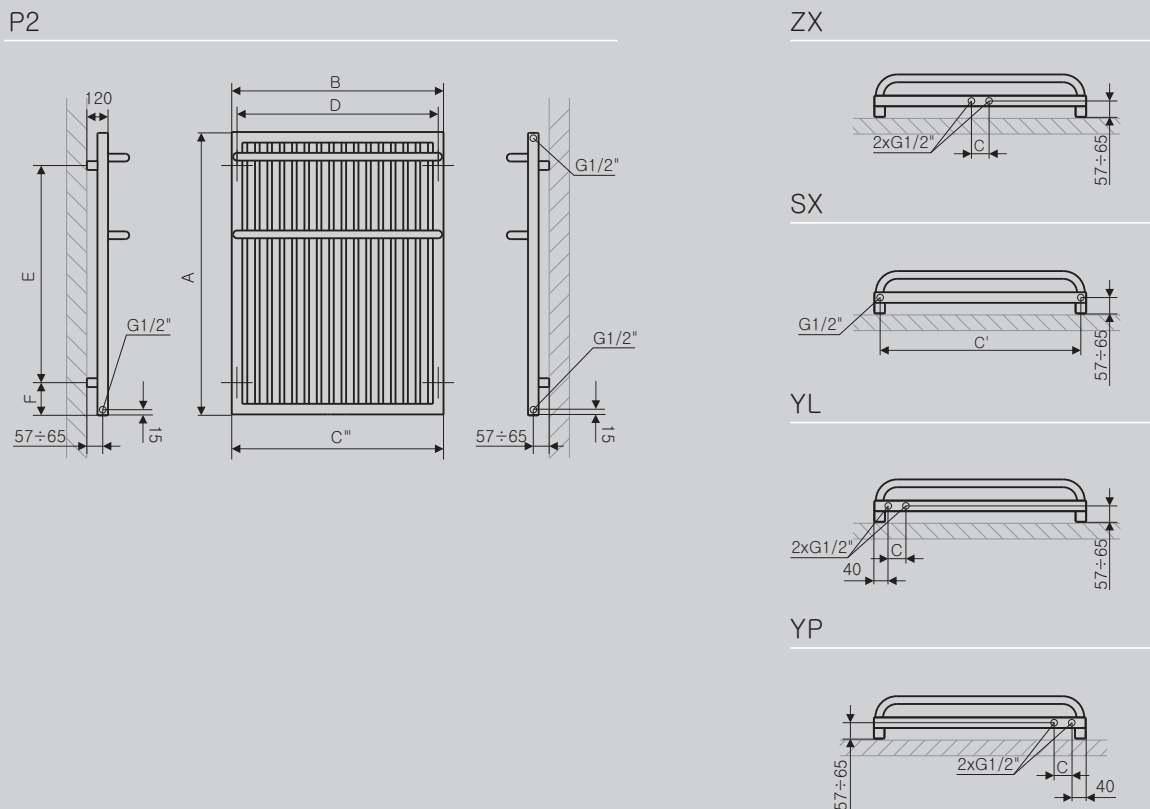

Standard connections:

Available on demand:

Sizes available:

Version with towel rail. Radiator available  
in the following heights: 800, 1000, 1200, 1400 and 1600

Standard connections:

Available on demand:

Sizes available:

A	B	C	C'	C''	C'''	75° 65° 20°	55° 45° 20°		D	E	F		
[mm]	[mm]	[mm]	[mm]	[mm]	[mm]	[W]	[W]	[W]	[mm]	[mm]	[mm]	[dm³]	[Kg]
530	425	50	395	500	425	260	133	-	395	350	90	2,8	5,5
530	600	50	570	500	600	367	187	-	570	350	90	3,8	7,6
530	810	50	780	500	810	495	253	-	780	350	90	5,1	10,0
530	1125	50	1095	500	1125	688	351	-	1095	350	90	6,9	13,7
530	1475	50	1445	500	1475	900	459	-	1445	350	90	8,9	17,7
800	425	50	395	770	425	390	199	-	395	620	90	4,2	8,3
800	600	50	570	770	600	550	281	-	570	620	90	5,6	11,3
1000	425	50	395	970	425	480	245	-	395	820	90	5,2	10,3
1000	600	50	570	970	600	677	345	-	570	820	90	7,0	14,1
1000	810	50	780	970	810	914	466	-	780	820	90	9,2	18,6
1200	425	50	395	1170	425	580	296	-	395	1020	90	6,1	12,1
1200	600	50	570	1170	600	820	418	-	570	1020	90	8,2	16,5
1200	810	50	780	1170	810	1107	565	-	780	1020	90	10,7	21,8
1400	425	50	395	1370	425	664	339	-	395	1220	90	7,1	14,2
1400	600	50	570	1370	600	938	479	-	570	1220	90	9,6	19,4
1400	810	50	780	1370	810	1266	646	-	780	1220	90	12,5	25,6
1600	425	50	395	1570	425	753	384	-	395	1420	90	8,0	16,0
1600	600	50	570	1570	600	1063	542	-	570	1420	90	10,8	21,8
1600	810	50	780	1570	810	1435	732	-	780	1420	90	14,1	28,8

Version with towel rail.  
Radiator available in the following heights: 530

Version with towel rail.  
Radiator available in the following heights: 800, 1000, 1200, 1400 and 1600

Radiator Collector Profile