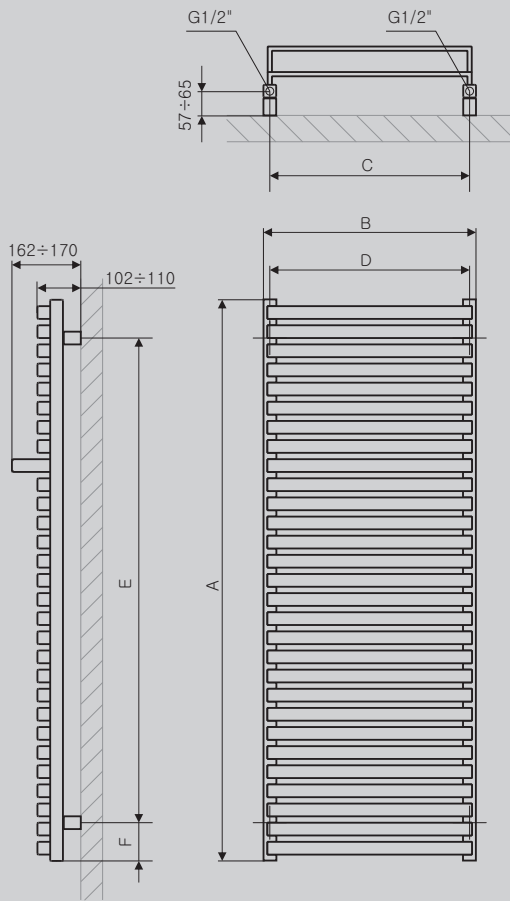

SX

ZX

Z1

Z8

Radiator Collector

Profile