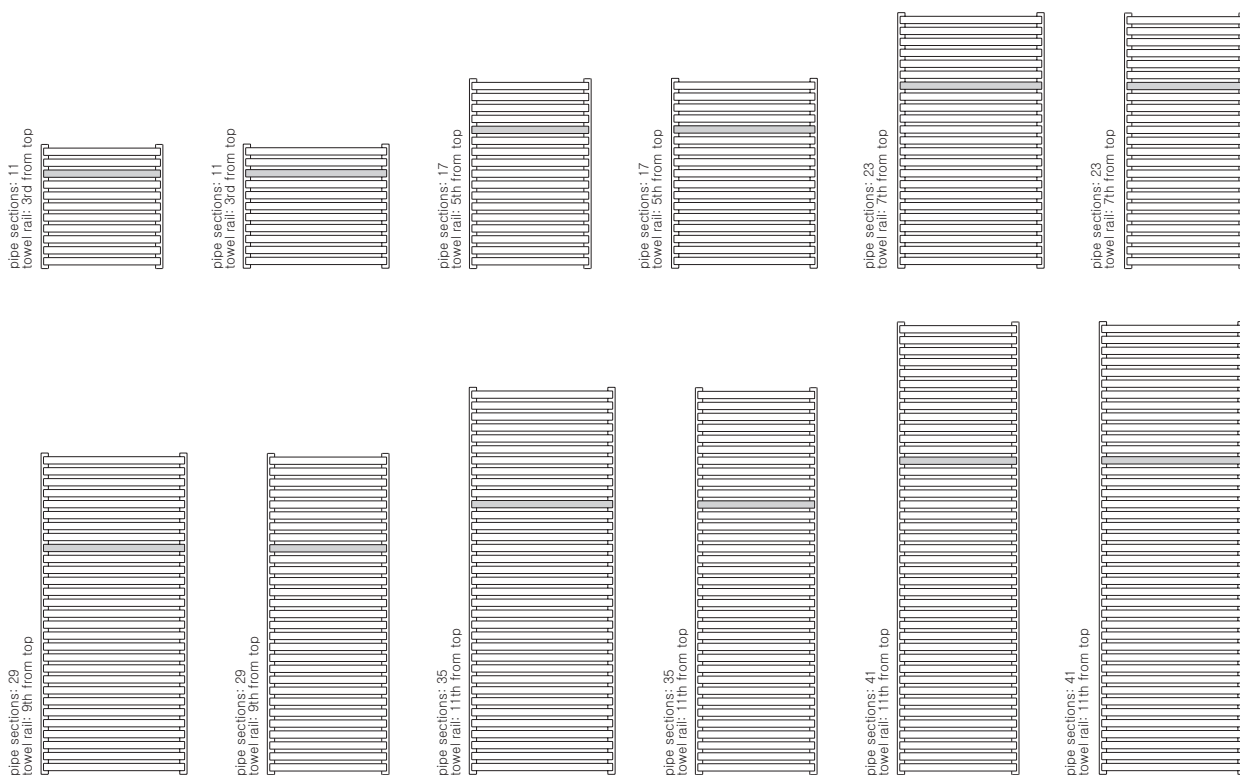

TERMA

SINCE 1990

City

SPARKLING SILVER // 1590 — 500 // KTX 3 // 50 mm connection valve + “Noble” thermostatic head

MODERN

DESIGN: Jacek Ryń

Standard connections:

Available on demand:

Sizes available:

A	B	C	C'	75° 65° 20°	55° 45° 20°		D	E	F		
[mm]	[mm]	[mm]	[mm]	[W]	[W]	[W]	[mm]	[mm]	[mm]	[dm³]	[Kg]
510	500	470	50	304	164	300	470	330	90	1,8	6,4
510	600	570	50	362	195	400	570	330	90	2,0	7,3
780	500	470	50	455	245	400	470	600	90	2,8	9,8
780	600	570	50	541	291	600	570	600	90	3,1	11,2
1050	500	470	50	600	323	600	470	870	90	3,8	13,3
1050	600	570	50	714	384	800	570	870	90	4,2	15,3
1320	500	470	50	738	397	800	470	1140	90	4,8	16,8
1320	600	570	50	879	473	1000	570	1140	90	5,3	19,3
1590	500	470	50	887	476	800	470	1410	90	5,7	19,9
1590	600	570	50	1055	566	1000	570	1410	90	6,3	22,8
1860	500	470	50	1031	553	1000	470	1680	90	6,7	23,8
1860	600	570	50	1227	657	-	570	1680	90	7,5	27,4