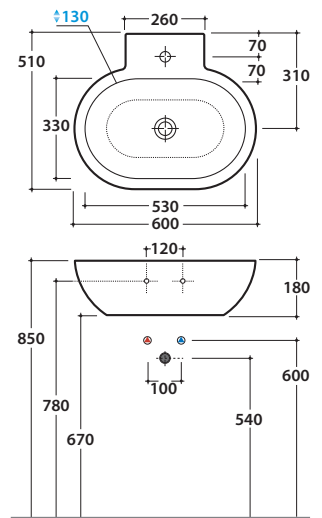

# GLOBO

Cod. **SC011.BI**

Lavabo 60 monoforo. Con foro troppo pieno. [Installazione sospesa o da appoggio](#). Completo di fissaggi. Peso 17 kg

*Basin 60cm one hole. Provided with overflow.*

*Wall-hung or sit-on installation. Fixing kit included.*

Dimensioni consigliate per foro su piano per lavabo da appoggio  
*Suggested dimensions for hole on counter. Sit-on basin*