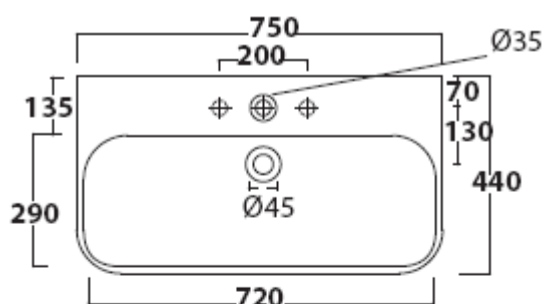

- 5401M** Lavabo sospeso cm75x44, monoforo.  
**5401** Lavabo sospeso cm75x44, 3 fori.  
**5401SF** Lavabo sospeso cm75x44, senza foro.  
  
**5440** Portasciugamani in ottone cromato cm55.