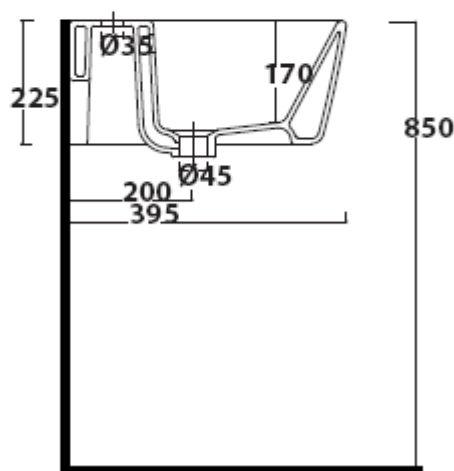

- 5401M** Lavabo sospeso cm75x44, monoforo.  
**5401** Lavabo sospeso cm75x44, 3 fori.  
**5401SF** Lavabo sospeso cm75x44, senza foro.  
  
**5440** Portasciugamani in ottone cromato cm55.