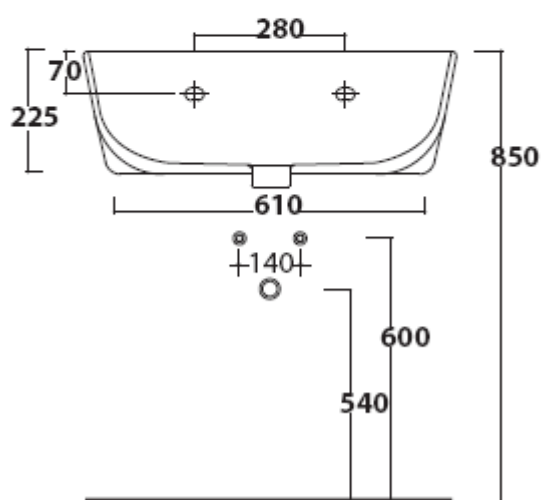

- 5401M** Lavabo sospeso cm75x44, monoforo.  
**5401** Lavabo sospeso cm75x44, 3 fori.  
**5401SF** Lavabo sospeso cm75x44, senza foro.  
  
**5440** Portasciugamani in ottone cromato cm55.