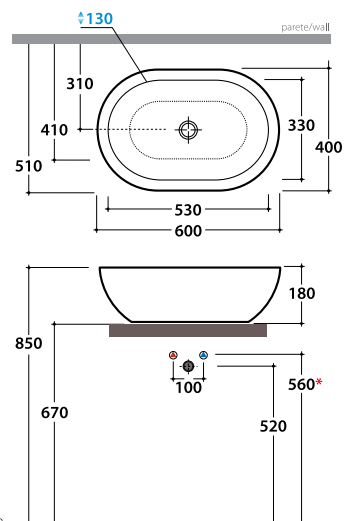

### Cod. **SC012.PG**

Lavabo 60. Senza foro troppo pieno. Per rubinetteria a muro o su piano. Installazione da appoggio. Completo di fissaggi. Finitura peperino grigio. Peso 13 kg  
*Basin 60cm. Without overflow. Suitable for wall mounted taps or on counter.*  
Sit-on installation. Fixing kit included. Grey peperino finish

### Cod. **SC012.TR**

Lavabo 60. Senza foro troppo pieno. Per rubinetteria a muro o su piano. Installazione da appoggio. Completo di fissaggi. Finitura travertino. Peso 13 kg  
*Basin 60cm. Without overflow. Suitable for wall mounted taps or on counter.*  
Sit-on installation. Fixing kit included. Travertine finish

Dimensioni consigliate per foro su piano per lavabo da appoggio  
*Suggested dimensions for hole on counter. Sit-on basin*

\*quota per installazione  
rubinetto su piano  
*installation for tap on the top*