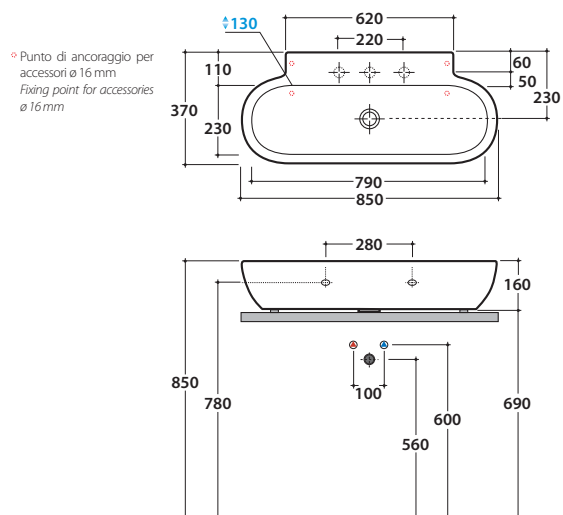

### Cod. **SB085.BI**

Lavabo 85 predisposto a tre fori diaframmati.  
Con foro troppo pieno. Installazione sospesa. Peso 20 kg  
Completo di fissaggi.

*Basin 85cm arranged for three tap holes.  
Provided with overflow. Wall-hung mounted.  
Fixing kit included.*

### Cod. **SB086.BI**

Lavabo 85 predisposto a tre fori diaframmati.  
Con foro troppo pieno. Installazione appoggio. Peso 20 kg  
Completo di fissaggi.

*Basin 85cm arranged for three tap holes.  
Provided with overflow. Sit-on installation.  
Fixing kit included.*

### Cod. **PC8537**

Portasciugamani in ottone cromato.  
*Brass chromium-plated towel rail.*

Dimensioni consigliate per foro su piano per lavabo da appoggio  
*Suggested dimensions for hole on counter. Sit-on basin*