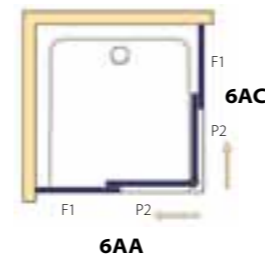

Ref. 6AA + 6AC

Novedad : Sistema patentado de apertura simultanea Duscho Slide Tech®

DuschoRena®

Angular para ducha de 2 fijos + 2 puertas correderas.

MEDIDAS: Altura normalizada: 200 cm. (incluyendo las tapetas: 201 cm.) Anchos: Indicar la medida

Ancho (mm) ANGULAR entre	REFERENCIA lado izquierdo	REFERENCIA lado derecho	angular con lateral **		Transparente	CRISTALES	
			REFERENCIA lado izquierdo	REFERENCIA lado derecho		Mateado	Personalizado
670 * - 800	6AA	6AC	6AJ	6AK			
801 - 1000	6AA	6AC	6AJ	6AK			
1001 - 1200	6AA	6AC	6AJ	6AK			
1201 - 1400	6AA	6AC	6AJ	6AK			
1401 - 1600	6AA	6AC	6AJ	6AK			

Angular izquierdo (6AA/6AJ 1400)

Angular derecho (6AC/6AK 700)

Precio total del angular

* Sólo para uno de los lados. El lado contrario debe tener una medida mínima de 900 mm.

** Lateral fijo unido al fijo del frontal (nunca con la puerta).

Combinable con laterales

certificación TÜV
de Alemania sobre
normas de seguridad

- Angular para ducha hasta 160 cm.
- Cristal securizado de 8 mm. en los fijos (F1) y de 5 mm. en las puertas (P2).
- Entrada libre aproximada: 44 cm. en un angular de 800 x 800 mm.
- Apertura de puertas mediante pomos.
- Cierre magnético angular.
- Pletina inferior de instalación obligatoria.
- Margen de adaptación de +/- 10 mm. para posibles descuadres.