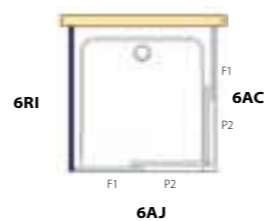

FABRICACIÓN Y ACABADOS ESPECIALES

ALTURAS especiales desde 1.801 - 2.100 mm. Anchos de fijos y puertas a medida (enviar siempre croquis)

Ancho (mm) ANGULAR entre	REFERENCIA lado izquierdo	REFERENCIA lado derecho	angular con lateral **		Transparente	CRISTALES	
			REFERENCIA lado izquierdo	REFERENCIA lado derecho		Mateado	Personalizado
670 * - 800	6AA	6AC	6AJ	6AK			
801 - 1000	6AA	6AC	6AJ	6AK			
1001 - 1200	6AA	6AC	6AJ	6AK			
1201 - 1400	6AA	6AC	6AJ	6AK			
1401 - 1600	6AA	6AC	6AJ	6AK			

Ancho (mm) LATERAL FIJO

200 - 700	6RI	6RD				
701 - 1200	6RI	6RD				

RECARGOS SOBRE PRECIOS

Recortes en los fijos: (enviar croquis, rogamos consultar)

Aplicación protectora CLEARtec® para el angular Ref. CT

Aplicación protectora CLEARtec® para el lateral Ref. CT

Cristales en color

Mateados y semimateados, ver páginas 183 - 188

transparente V5	TOTAL V5M	CUBE V5H	PIXELADO V5J	SPACE V5I / D	PIRAMIDAL V5F	PATCH V5P	RECTANGULAR V5S	LAZET V5Z	DUO V5O	personalizado V5U
---------------------------	---------------------	--------------------	------------------------	-------------------------	-------------------------	---------------------	---------------------------	---------------------	-------------------	-----------------------------

Combinable con laterales

certificación TÜV
de Alemania sobre
normas de seguridad

- Angular para ducha hasta 160 cm.
- Cristal securizado de 8 mm. en los fijos (F1) y de 5 mm. en las puertas (P2).
- Entrada libre aproximada: 44 cm. en un angular de 800 x 800 mm.
- Apertura de puertas mediante pomos.
- Cierre magnético angular.
- Pletina inferior de instalación obligatoria.
- Margen de adaptación de +/- 10 mm. para posibles descuadres.