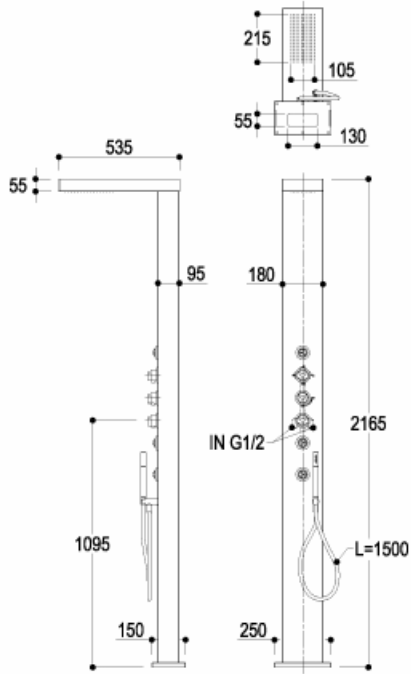

**CLOCK WORK**

design Davide Vercelli

**NOBA4470**

Colonna per doccia da terra | Standing floor shower

cromo | chrome