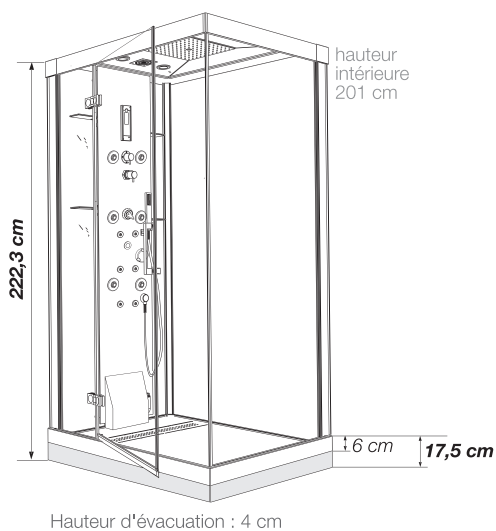

KINEDOUCHE 4000

ATOUPS

Pratique

- Pompe à forte pression pour un massage puissant, débit de 20-24 litres/min
- Economie d'eau grâce à la réserve située sous le caillebotis, consommation limitée à 25 litres

Equipée :

- Mitigeur thermostatique encastré avec douchette à main en laiton et flexible anti-torsion
- Large douche pluie (30 x 30 cm), pour les sensations d'une douche tropicale
- 6 buses hydromassantes pour un massage allant des épaules aux cuisses + 6 injecteurs dorsaux pour un massage assis
- Siège inclus

Esthétique

- Panneaux de fond en verre dépoli
- Colonne thermoformée en acryl, coloris alu brossé
- Profilé et plinthe en aluminium argent satin
- Porte pivotante en verre transparent
- Large grille d'évacuation en inox chromé

Robuste

- Verre de sécurité 6 mm

CARACTÉRISTIQUES

- Cabine à massage professionnel
- Puissance et efficacité

Verre 6 mm

Traitement anticalcaire

Montage sans silicone

EXISTE EN VERSIONS