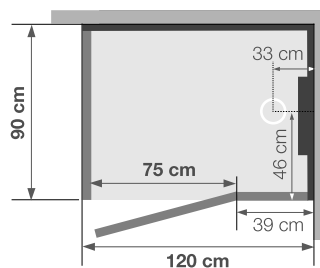

KINEDOUCHE 4000

ATOUPS

Pratique

- Pompe à forte pression pour un massage puissant, débit de 20-24 litres/min
- Economie d'eau grâce à la réserve située sous le caillebotis, consommation limitée à 25 litres

Equipée :

- Mitigeur thermostatique encastré avec douchette à main en laiton et flexible anti-torsion
- Large douche pluie (30 x 30 cm), pour les sensations d'une douche tropicale
- 6 buses hydromassantes pour un massage allant des épaules aux cuisses + 6 injecteurs dorsaux pour un massage assis
- Siège inclus

Esthétique

- Panneaux de fond en verre dépoli
- Colonne thermoformée en acryl, coloris alu brossé
- Profilé et plinthe en aluminium argent satin
- Porte pivotante en verre transparent
- Large grille d'évacuation en inox chromé

Robuste

- Verre de sécurité 6 mm

CARACTÉRISTIQUES

- Cabine à massage professionnel
- Puissance et efficacité

EXISTE EN VERSIONS

	Version Hydromassante	Version Hydromassante + Hammam
100 X 80 cm	CH565 3726 €	CMH565 4158 €
120 X 90 cm	CH566 3834 €	CMH566 4266 €