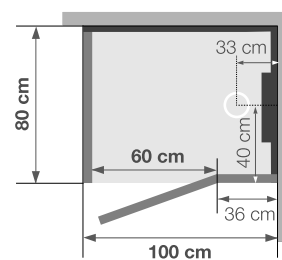

KINEDOUCHE 4000

ATOUPS

Pratique

- Pompe à forte pression pour un massage puissant, débit de 20-24 litres/min
- Economie d'eau grâce à la réserve située sous le caillebotis, consommation limitée à 25 litres

Equipée :

- Mitigeur thermostatique encastré avec douchette à main en laiton et flexible anti-torsion
- Large douche pluie (30 x 30 cm), pour les sensations d'une douche tropicale
- 6 buses hydromassantes pour un massage allant des épaules aux cuisses + 6 injecteurs dorsaux pour un massage assis
- Siège inclus

Esthétique

- Panneaux de fond en verre dépoli
- Colonne thermoformée en acryl, coloris alu brossé
- Profilé et plinthe en aluminium argent satin
- Porte pivotante en verre transparent
- Large grille d'évacuation en inox chromé

Robuste

- Verre de sécurité 6 mm

CARACTÉRISTIQUES

- Cabine à massage professionnel
- Puissance et efficacité

EXISTE EN VERSIONS

	Version Hydromassante	Version Hydromassante + Hammam
100 X 80 cm	CH565 3726 €	CMH565 4158 €
120 X 90 cm	CH566 3834 €	CMH566 4266 €