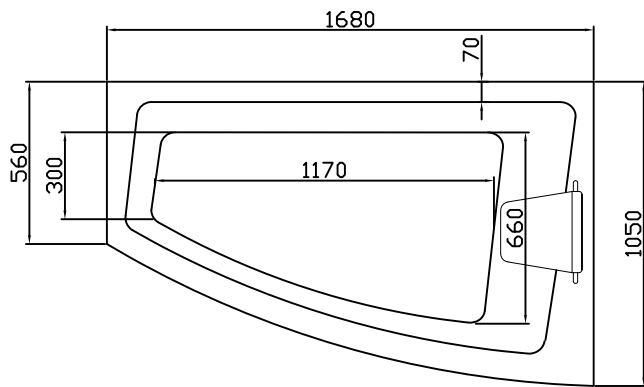

Shaula 168 r

Shaula 168 l