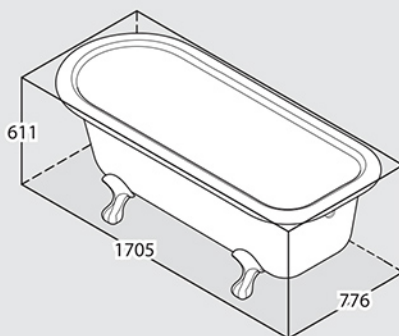

Section AA

Shown with K31 waste kit

Section BB

Tap holes can be drilled by installer
 Armaturenlöcher können leicht vom
 Installateur gebohrt werden
 Les trous de robinetterie peuvent être
 percés par l'installateur
 Pueden ser perforados por el instalador
 I fori per rubinetti possono essere
 perforati dall'installatore

*All measurements subject to +/-5% tolerance

280 KG	228 ltr
186 KG	134 ltr
52 KG	0 ltr