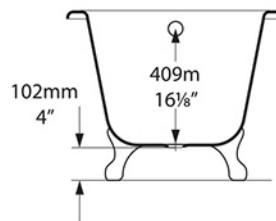

Section AA

Shown with K31 waste kit

Section BB

Tap holes can be drilled by installer
 Armaturenlöcher können leicht vom
 Installateur gebohrt werden
 Les trous de robinetterie peuvent être
 percés par l'installateur
 Pueden ser perforados por el instalador
 I fori per rubinetti possono essere
 perforati dall'installatore

*All measurements subject to +/-5% tolerance

280 KG	228 ltr
186 KG	134 ltr
52 KG	0 ltr