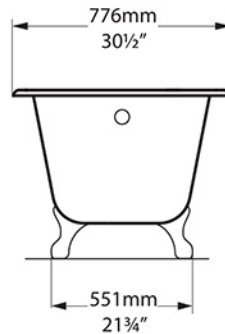

25 years

rich in volcanic limestone

 Massachusetts Code: File No. P3-0114-285
cJPC listing by IAPMO: File No. 6574

Hampshire HAM-N-SW

Top view

Side view

Front view

Rim Detail

Section AA

Shown with K31 waste kit

Section BB

Tap holes can be drilled by installer
 Armaturenlöcher können leicht vom
 Installateur gebohrt werden
 Les trous de robinetterie peuvent être
 percés par l'installateur
 Pueden ser perforados por el instalador
 I fori per rubinetti possono essere
 perforati dall'installatore

*All measurements subject to +/-5% tolerance

280 KG	228 ltr
186 KG	134 ltr
52 KG	0 ltr