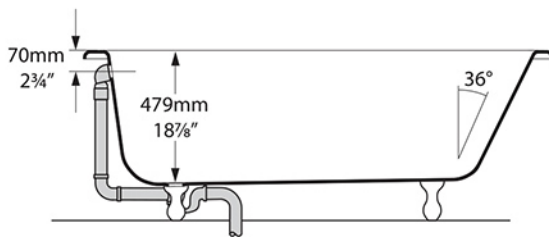

25 years

rich in volcanic limestone

 Massachusetts Code: File No. P3-0114-285
cJPC listing by IAPMO: File No. 6574

Hampshire HAM-N-SW

Top view

Side view

Front view

Rim Detail

Section AA

Shown with K31 waste kit

Section BB

Tap holes can be drilled by installer
 Armaturenlöcher können leicht vom
 Installateur gebohrt werden
 Les trous de robinetterie peuvent être
 percés par l'installateur
 Pueden ser perforados por el instalador
 I fori per rubinetti possono essere
 perforati dall'installatore

*All measurements subject to +/-5% tolerance

280 KG	228 ltr
186 KG	134 ltr
52 KG	0 ltr