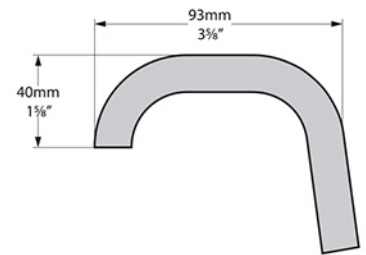

25 years

rich in volcanic limestone

 Massachusetts Code: File No. P3-0114-285
cJPC listing by IAPMO: File No. 6574

Hampshire HAM-N-SW

Top view

Side view

Front view

Rim Detail

Section AA

Shown with K31 waste kit

Section BB

Tap holes can be drilled by installer
 Armaturenlöcher können leicht vom
 Installateur gebohrt werden
 Les trous de robinetterie peuvent être
 percés par l'installateur
 Pueden ser perforados por el instalador
 I fori per rubinetti possono essere
 perforati dall'installatore

*All measurements subject to +/-5% tolerance

280 KG	228 ltr
186 KG	134 ltr
52 KG	0 ltr