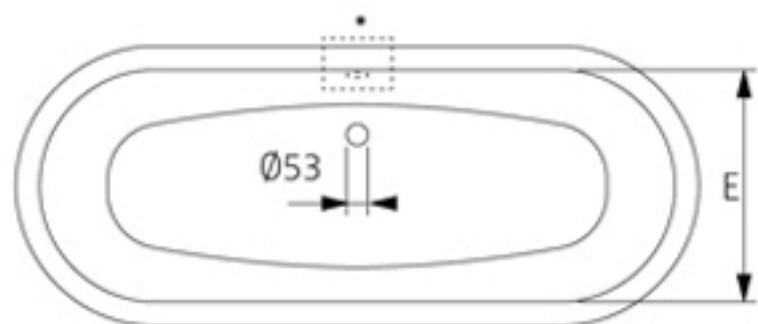

TECHNICAL INFORMATION

Option

DIMENSIONS (mm)

1700	1700	680	492	1620	585	835	465	390	695	250	-	-	-	-	-	-
	A	B	C	D	E	F	G	H	I	J	L	M	N	O	P	Q

1700

KG

LT

PESO/WEIGHT