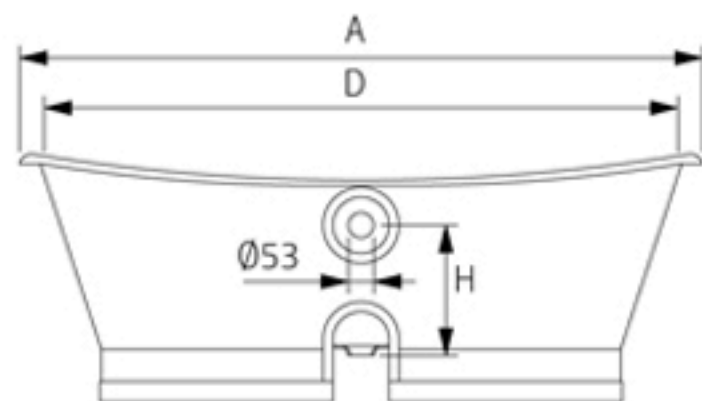

TECHNICAL INFORMATION

Option

DIMENSIONS (mm)

1700	1700	680	492	1620	585	835	465	390	695	250	-	-	-	-	-	-
	A	B	C	D	E	F	G	H	I	J	L	M	N	O	P	Q

1700

KG

LT

PESO/WEIGHT