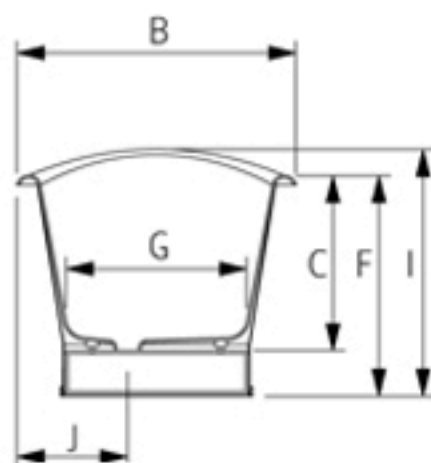

TECHNICAL INFORMATION

Option

DIMENSIONS (mm)

1700	1700	680	492	1620	585	835	465	390	695	250	-	-	-	-	-	-
	A	B	C	D	E	F	G	H	I	J	L	M	N	O	P	Q

1700

KG

LT

PESO/WEIGHT