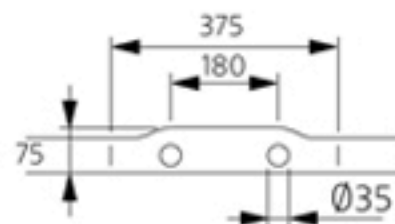

TECHNICAL INFORMATION

Option

DIMENSIONS (mm)

1700	1700	680	492	1620	585	835	465	390	695	250	-	-	-	-	-	-
	A	B	C	D	E	F	G	H	I	J	L	M	N	O	P	Q

1700

KG

LT

PESO/WEIGHT