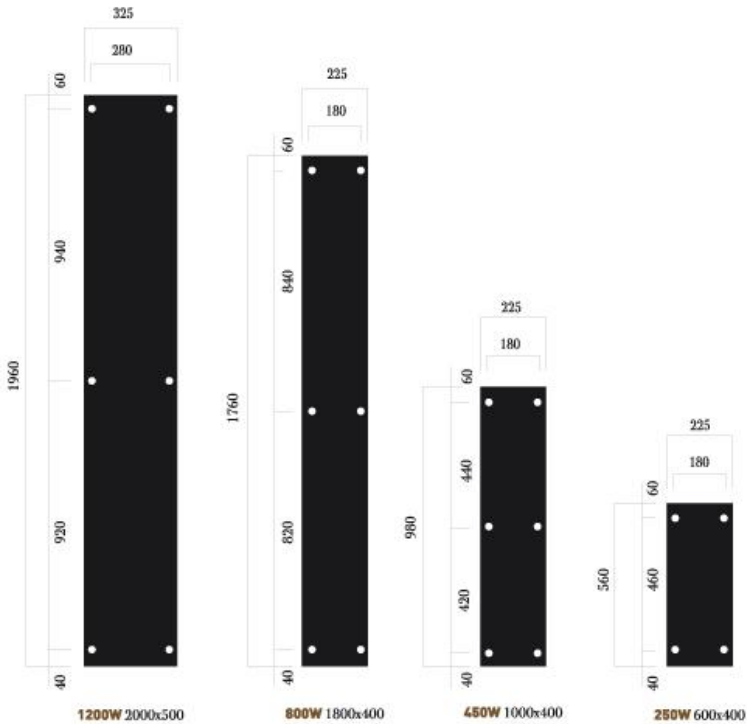

DIMENSIONS

vue de face

FIXATION ARRIÈRE

Dimensions du panneau arrière

vue de face en mm

PRINCIPE D'ASSEMBLAGE

extra plat & isolant

vue de profil en mm

GAMME	DÉSIGNATION	ELECTRIQUE		CHAUFFAGE CENTRAL		HAUTEUR	LARGEUR	PROFONDEUR	POIDS NET EN KG5
		RÉFÉRENCE	PUISSANCE	RÉFÉRENCE	PUISSANCE				
MONOCHROME	BLANC (RAL 9010)	AE 9010 S	450 W	AW 9010 S	464 W	100 CM	40 CM	6,8 CM	8,5
		AE 9010 M	800 W	AW 9010 M	834 W	180 CM			15,5
		AE 9010 X	1200 W	AW 9010 X	1192 W	200 CM			23,5
	BLANC PERLE (RAL 1013)	AE 1013 S	450 W	AW 1013 S	464 W	100 CM	40 CM		8,5
		AE 1013 M	800 W	AW 1013 M	834 W	180 CM			15,5
		AE 1013 X	1200 W	AW 1013 X	1192 W	200 CM			23,5
	NOIR (RAL 9005)	AE 9005 S	450 W	AW 9005 S	464 W	100 CM	40 CM		8,5
		AE 9005 M	800 W	AW 9005 M	834 W	180 CM			15,5
		AE 9005 X	1200 W	AW 9005 X	1192 W	200 CM			23,5
	GRIS CLAIR (RAL 7046)	AE 7046 S	450 W	AW 7046 S	464 W	100 CM	40 CM		8,5
		AE 7046 M	800 W	AW 7046 M	834 W	180 CM			15,5
		AE 7046 X	1200 W	AW 7046 X	1192 W	200 CM			23,5
	GRIS ARDOISE (RAL 7015)	AE 7015 S	450 W	AW 7015 S	464 W	100 CM	40 CM		8,5
		AE 7015 M	800 W	AW 7015 M	834 W	180 CM			15,5
		AE 7015 X	1200 W	AW 7015 X	1192 W	200 CM			23,5
	CHOCOLAT (RAL 8017)	AE 8017 S	450 W	AW 8017 S	464 W	100 CM	40 CM		8,5
		AE 8017 M	800 W	AW 8017 M	834 W	180 CM			15,5
		AE 8017 X	1200 W	AW 8017 X	1192 W	200 CM			23,5
	RUBIS FRAMBOISE (RAL 3003)	AE 3003 S	450 W	AW 3003 S	464 W	100 CM	40 CM		8,5
		AE 3003 M	800 W	AW 3003 M	834 W	180 CM			15,5
		AE 3003 X	1200 W	AW 3003 X	1192 W	200 CM			23,5

AUTRES DIMENSIONS DISPONIBLES :
L (20X180/400 W), P (60X120/800 W), R (50X140/800 W), XS (40X60/250 W)