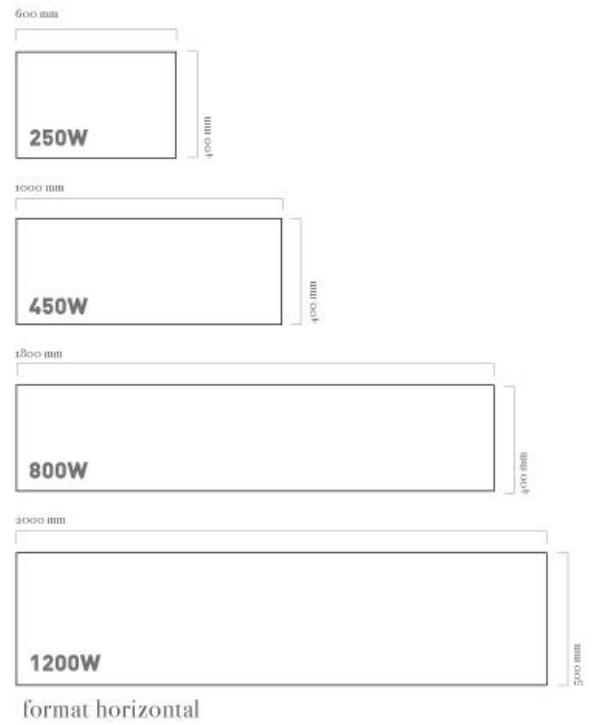

DIMENSIONS

vue de face

FIXATION ARRIÈRE

Dimensions du panneau arrière

vue de face en mm

PRINCIPE D'ASSEMBLAGE

extra plat & isolant

vue de profil en mm

GAMME	DÉSIGNATION	ELECTRIQUE		CHAUFFAGE CENTRAL		HAUTEUR	LARGEUR	PROFONDEUR	POIDS NET EN KG5
		RÉFÉRENCE	PUISSANCE	RÉFÉRENCE	PUISSANCE				
MONOCHROME	BLANC (RAL 9010)	AE 9010 S	450 W	AW 9010 S	464 W	100 CM	40 CM	6,8 CM	8,5
		AE 9010 M	800 W	AW 9010 M	834 W	180 CM			15,5
		AE 9010 X	1200 W	AW 9010 X	1192 W	200 CM			23,5
	BLANC PERLE (RAL 1013)	AE 1013 S	450 W	AW 1013 S	464 W	100 CM	40 CM		8,5
		AE 1013 M	800 W	AW 1013 M	834 W	180 CM			15,5
		AE 1013 X	1200 W	AW 1013 X	1192 W	200 CM			23,5
	NOIR (RAL 9005)	AE 9005 S	450 W	AW 9005 S	464 W	100 CM	40 CM		8,5
		AE 9005 M	800 W	AW 9005 M	834 W	180 CM			15,5
		AE 9005 X	1200 W	AW 9005 X	1192 W	200 CM			23,5
	GRIS CLAIR (RAL 7046)	AE 7046 S	450 W	AW 7046 S	464 W	100 CM	40 CM		8,5
		AE 7046 M	800 W	AW 7046 M	834 W	180 CM			15,5
		AE 7046 X	1200 W	AW 7046 X	1192 W	200 CM			23,5
	GRIS ARDOISE (RAL 7015)	AE 7015 S	450 W	AW 7015 S	464 W	100 CM	40 CM		8,5
		AE 7015 M	800 W	AW 7015 M	834 W	180 CM			15,5
		AE 7015 X	1200 W	AW 7015 X	1192 W	200 CM			23,5
	CHOCOLAT (RAL 8017)	AE 8017 S	450 W	AW 8017 S	464 W	100 CM	40 CM		8,5
		AE 8017 M	800 W	AW 8017 M	834 W	180 CM			15,5
		AE 8017 X	1200 W	AW 8017 X	1192 W	200 CM			23,5
	RUBIS FRAMBOISE (RAL 3003)	AE 3003 S	450 W	AW 3003 S	464 W	100 CM	40 CM		8,5
		AE 3003 M	800 W	AW 3003 M	834 W	180 CM			15,5
		AE 3003 X	1200 W	AW 3003 X	1192 W	200 CM			23,5

AUTRES DIMENSIONS DISPONIBLES :
L (20X180/400 W), P (60X120/800 W), R (50X140/800 W), XS (40X60/250 W)