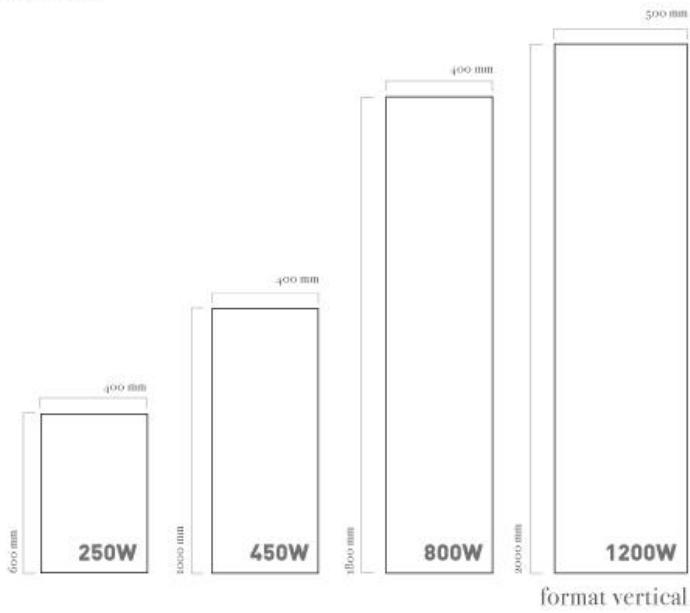

DIMENSIONS

vue de face

FIXATION ARRIÈRE

Dimensions du panneau arrière

vue de face en mm

PRINCIPE D'ASSEMBLAGE

extra plat & isolant

vue de profil en mm

GAMME	DÉSIGNATION	ELECTRIQUE		CHAUFFAGE CENTRAL		HAUTEUR	LARGEUR	PROFONDEUR	POIDS NET EN KG5
		RÉFÉRENCE	PUISSANCE	RÉFÉRENCE	PUISSANCE				
MONOCHROME	BLANC (RAL 9010)	AE 9010 S	450 W	AW 9010 S	464 W	100 CM	40 CM	6,8 CM	8,5
		AE 9010 M	800 W	AW 9010 M	834 W	180 CM			15,5
		AE 9010 X	1200 W	AW 9010 X	1192 W	200 CM			23,5
	BLANC PERLE (RAL 1013)	AE 1013 S	450 W	AW 1013 S	464 W	100 CM	40 CM		8,5
		AE 1013 M	800 W	AW 1013 M	834 W	180 CM			15,5
		AE 1013 X	1200 W	AW 1013 X	1192 W	200 CM			23,5
	NOIR (RAL 9005)	AE 9005 S	450 W	AW 9005 S	464 W	100 CM	40 CM		8,5
		AE 9005 M	800 W	AW 9005 M	834 W	180 CM			15,5
		AE 9005 X	1200 W	AW 9005 X	1192 W	200 CM			23,5
	GRIS CLAIR (RAL 7046)	AE 7046 S	450 W	AW 7046 S	464 W	100 CM	40 CM		8,5
		AE 7046 M	800 W	AW 7046 M	834 W	180 CM			15,5
		AE 7046 X	1200 W	AW 7046 X	1192 W	200 CM			23,5
	GRIS ARDOISE (RAL 7015)	AE 7015 S	450 W	AW 7015 S	464 W	100 CM	40 CM		8,5
		AE 7015 M	800 W	AW 7015 M	834 W	180 CM			15,5
		AE 7015 X	1200 W	AW 7015 X	1192 W	200 CM			23,5
	CHOCOLAT (RAL 8017)	AE 8017 S	450 W	AW 8017 S	464 W	100 CM	40 CM		8,5
		AE 8017 M	800 W	AW 8017 M	834 W	180 CM			15,5
		AE 8017 X	1200 W	AW 8017 X	1192 W	200 CM			23,5
	RUBIS FRAMBOISE (RAL 3003)	AE 3003 S	450 W	AW 3003 S	464 W	100 CM	40 CM		8,5
		AE 3003 M	800 W	AW 3003 M	834 W	180 CM			15,5
		AE 3003 X	1200 W	AW 3003 X	1192 W	200 CM			23,5

AUTRES DIMENSIONS DISPONIBLES :
L (20X180/400 W), P (60X120/800 W), R (50X140/800 W), XS (40X60/250 W)