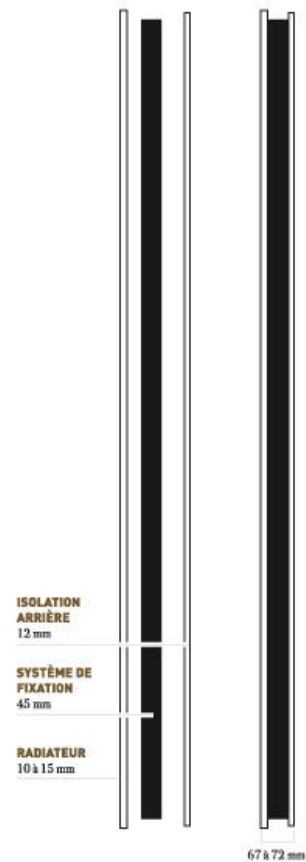

DIMENSIONS

vue de face

FIXATION ARRIÈRE

Dimensions du panneau arrière

vue de face en mm

PRINCIPE D'ASSEMBLAGE

extra plat & isolant

vue de profil en mm

GAMME	DÉSIGNATION	ELECTRIQUE		CHAUFFAGE CENTRAL		HAUTEUR	LARGEUR	PROFONDEUR	POIDS NET EN KG5
		RÉFÉRENCE	PUISSANCE	RÉFÉRENCE	PUISSANCE				
MONOCHROME	BLANC (RAL 9010)	AE 9010 S	450 W	AW 9010 S	464 W	100 CM	40 CM	6,8 CM	8,5
		AE 9010 M	800 W	AW 9010 M	834 W	180 CM			15,5
		AE 9010 X	1200 W	AW 9010 X	1192 W	200 CM			23,5
	BLANC PERLE (RAL 1013)	AE 1013 S	450 W	AW 1013 S	464 W	100 CM	40 CM		8,5
		AE 1013 M	800 W	AW 1013 M	834 W	180 CM			15,5
		AE 1013 X	1200 W	AW 1013 X	1192 W	200 CM			23,5
	NOIR (RAL 9005)	AE 9005 S	450 W	AW 9005 S	464 W	100 CM	40 CM		8,5
		AE 9005 M	800 W	AW 9005 M	834 W	180 CM			15,5
		AE 9005 X	1200 W	AW 9005 X	1192 W	200 CM			23,5
	GRIS CLAIR (RAL 7046)	AE 7046 S	450 W	AW 7046 S	464 W	100 CM	40 CM		8,5
		AE 7046 M	800 W	AW 7046 M	834 W	180 CM			15,5
		AE 7046 X	1200 W	AW 7046 X	1192 W	200 CM			23,5
	GRIS ARDOISE (RAL 7015)	AE 7015 S	450 W	AW 7015 S	464 W	100 CM	40 CM		8,5
		AE 7015 M	800 W	AW 7015 M	834 W	180 CM			15,5
		AE 7015 X	1200 W	AW 7015 X	1192 W	200 CM			23,5
	CHOCOLAT (RAL 8017)	AE 8017 S	450 W	AW 8017 S	464 W	100 CM	40 CM		8,5
		AE 8017 M	800 W	AW 8017 M	834 W	180 CM			15,5
		AE 8017 X	1200 W	AW 8017 X	1192 W	200 CM			23,5
	RUBIS FRAMBOISE (RAL 3003)	AE 3003 S	450 W	AW 3003 S	464 W	100 CM	40 CM		8,5
		AE 3003 M	800 W	AW 3003 M	834 W	180 CM			15,5
		AE 3003 X	1200 W	AW 3003 X	1192 W	200 CM			23,5

AUTRES DIMENSIONS DISPONIBLES :
L (20X180/400 W), P (60X120/800 W), R (50X140/800 W), XS (40X60/250 W)