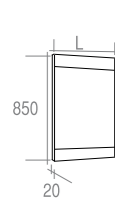

LAVABOS / PLAN VASQUES / WASHBASINS

MAEN

"L"

MAEN 60= 605 mm
MAEN 70= 705 mm
MAEN 75= 755 mm
MAEN 80= 805 mm
MAEN 90= 905 mm
MAEN 100= 1005 mm
MAEN 120= 1205 mm

KOLO

"L"

KOLO 60= 605 mm
KOLO 70= 705 mm
KOLO 75= 755 mm
KOLO 80= 805 mm
KOLO 90= 905 mm
KOLO 100= 1005 mm
KOLO 120= 1205 mm

DORU

"L"

DORU 60= 605 mm
DORU 80= 805 mm
DORU 100= 1005 mm
DORU 120= 1205 mm

UBIS

"L"

UBIS 60= 608 mm
UBIS 70= 708 mm
UBIS 75= 758 mm
UBIS 80= 808 mm
UBIS 90= 908 mm
UBIS 100= 1008 mm
UBIS 120= 1208 mm

BEKA

"L"

BEKA 60= 608 mm
BEKA 80= 808 mm
BEKA 100= 1008 mm

CERAMICA / CERAMIQUE / CERAMIC

ESPEJOS / MIROIRS / MIRRORS

DOXU

"L"

DOXU 60= 600 mm
DOXU 75= 750 mm
DOXU 90= 900 mm
DOXU 120= 1200 mm

ISI