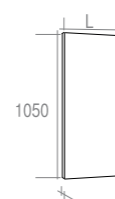

"L"

BEKA 60= 608 mm
BEKA 80= 808 mm
BEKA 100= 1008 mm

CERAMICA / CERAMIQUE / CERAMIC

ESPEJOS / MIROIRS / MIRRORS

DOXU

"L"

DOXU 60= 600 mm
DOXU 75= 750 mm
DOXU 90= 900 mm
DOXU 120= 1200 mm

ISI

"L"

ISI 60= 600 mm
ISI 70= 700 mm
ISI 75= 750 mm
ISI 80= 800 mm
ISI 100= 1000 mm
ISI 120= 1200 mm

MILO

"L"

MILO 60= 600 mm
MILO 70= 700 mm
MILO 75= 750 mm
MILO 80= 800 mm
MILO 90= 900 mm
MILO 100= 1000 mm
MILO 120= 1200 mm