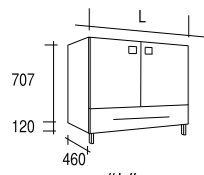

MEUBLES / MEUBLES / FURNITURES

DOKI

"L"

DOKI 60= 600 mm
DOKI 75= 750 mm
DOKI 90= 900 mm
DOKI 120= 1200 mm