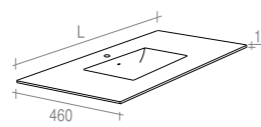

UBIS

"L"

UBIS 60= 608 mm
UBIS 70= 708 mm
UBIS 75= 758 mm
UBIS 80= 808 mm
UBIS 90= 908 mm
UBIS 100= 1008 mm
UBIS 120= 1208 mm