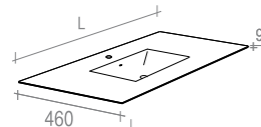

"L"

COLTON 70= 700 mm
COLTON 80= 800 mm
COLTON 100= 1000 mm
COLTON 120= 1200 mm

KIBELL

"L"

KIBELL 70= 700 mm
KIBELL 80= 800 mm
KIBELL 100= 1000 mm
KIBELL 120= 1200 mm

BELO

"L"

BELO 60= 600 mm
BELO 80= 800 mm
BELO 100= 1000 mm
BELO 120= 1200 mm

LAVABOS / PLAN VASQUES / WASHBASINS

MAEN

"L"

MAEN 60= 605 mm
MAEN 70= 705 mm
MAEN 75= 755 mm
MAEN 80= 805 mm
MAEN 90= 905 mm
MAEN 100= 1005 mm
MAEN 120= 1205 mm

KOLO

"L"

KOLO 60= 605 mm
KOLO 70= 705 mm
KOLO 75= 755 mm
KOLO 80= 805 mm
KOLO 90= 905 mm
KOLO 100= 1005 mm
KOLO 120= 1205 mm