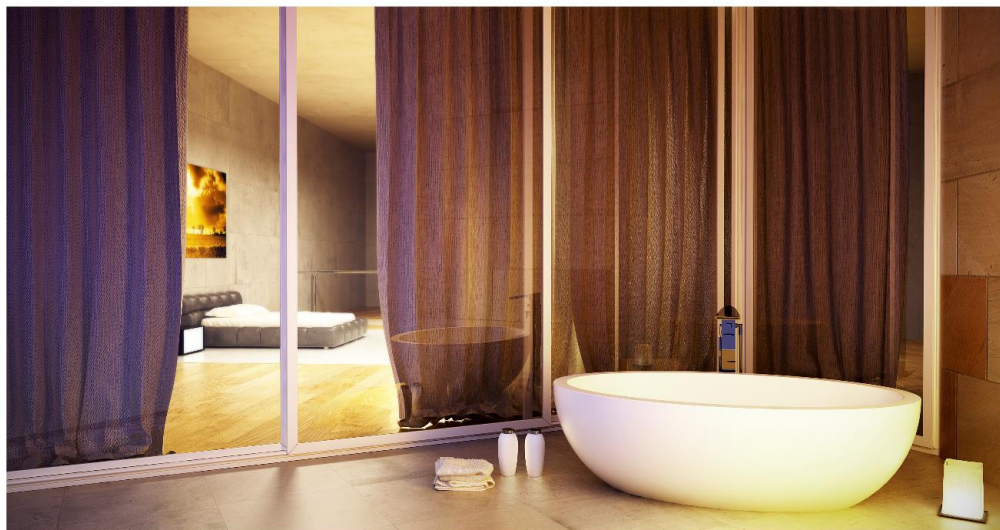

VASCA - BATH
EMERALD TUB EMR0323
1800X1150X600h mm
70"86x47"27x23"62 inches
in white Storage®

MOMA Design SHOWER WALL
ST 101 cabins
DOCCIAPIANA shower tray