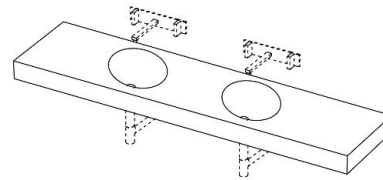

MODELLO / MODEL

CRLDKD 120	1200x550x150 mm
CRLDKD 140	1400x550x150 mm
CRLDKD 160	1600x550x150 mm
CRLDKD 180	1800x550x150 mm
CRLDKD 200	2000x550x150 mm
CRLDKD 220	2200x550x150 mm
CRLDKD 240	2400x550x150 mm
CRLDKD 260	2600x550x150 mm
CRLDKD 280	2800x550x150 mm
CRLDKD 300	3000x550x150 mm

BORDO TOP / EDGE TOP OPTIONAL PORTASCIUGAMANI TOWEL HOLDER	OPTIONAL TAGLIO A MISURA OPTIONAL CUTTING ON MEASURE	OPTIONAL TAPPO STONAGE OPTIONAL STONAGE CAP OPTIONAL TROPPO PIENO OPTIONAL OVERFLOW solo whitestonage only white stonage	CENTRALE - CENTER TOP C SINISTRO - LEFT L DESTRO - RIGHT R piletta di scarico inclusa waste included
*Foro rubinetto a richiesta *Hole for tap on request	Mensole d'ancoraggio incluse Wall brackets included	solo whitestonage only white stonage	piletta di scarico inclusa waste included