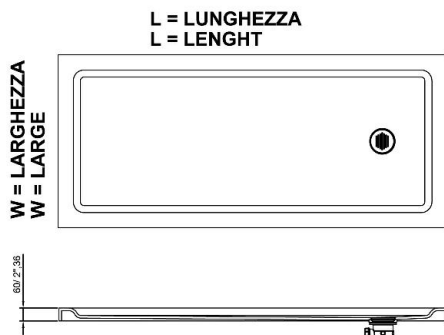

L	W = 800 W = 31",5	W = 900 W = 35",5	W = 1000 W = 39",4	W = 1200 W = 47",2
	PIATTO DOCCIA	PIATTO DOCCIA	PIATTO DOCCIA	PIATTO DOCCIA
800 31",5	PNO 80800	PNO 90800	PNO 100800	PNO 120800
900 35",5	PNO 80900	PNO 90900	PNO 100900	PNO 120900
1000 39",4	PNO 801000	PNO 901000	PNO 1001000	PNO 1201000
1100 43",3	PNO 801100	PNO 901100	PNO 1001100	PNO 1201100
1200 47",2	PNO 801200	PNO 901200	PNO 1001200	PNO 1201200
1300 51",2	PNO 801300	PNO 901300	PNO 1001300	PNO 1201300
1400 55",1	PNO 801400	PNO 901400	PNO 1001400	PNO 1201400
1500 59",0	PNO 801500	PNO 901500	PNO 1001500	PNO 1201500
1600 63",0	PNO 801600	PNO 901600	PNO 1001600	PNO 1201600
1700 67",0	PNO 801700	PNO 901700	PNO 1001700	PNO 1201700
1800 70",9	PNO 801800	PNO 901800	PNO 1001800	PNO 1201800
1900 74",8	PNO 801900	PNO 901900	PNO 1001900	PNO 1201900
2000 78",7	PNO 802000	PNO 902000	PNO 1002000	PNO 1202000