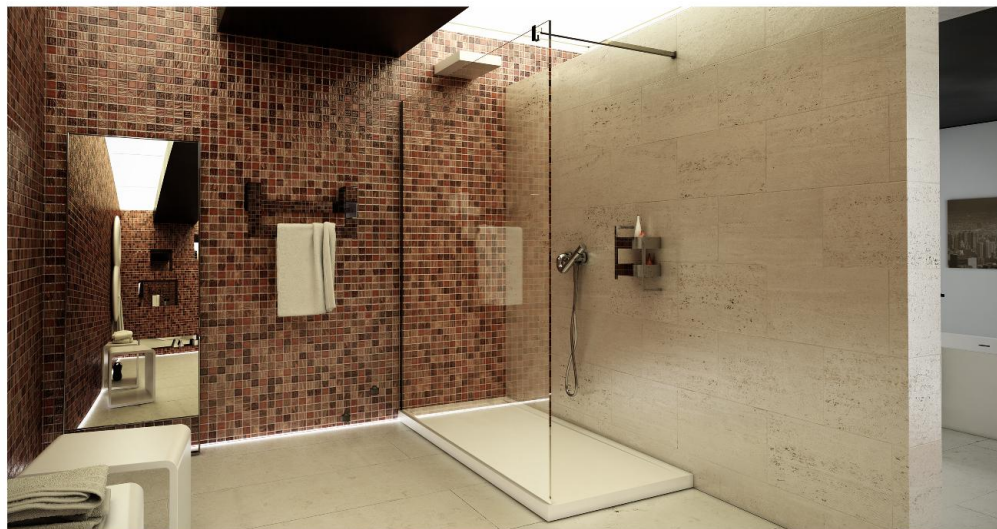

MOMA Design SHOWER WALL
ST 502 Cabins
SHOWER XS