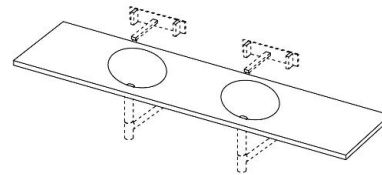

MODELLO / MODEL

CRLTPD 120	1200x550x12 mm
CRLTPD 140	1400x550x12 mm
CRLTPD 160	1600x550x12 mm
CRLTPD 180	1800x550x12 mm
CRLTPD 200	2000x550x12 mm
CRLTPD 220	2200x550x12 mm
CRLTPD 240	2400x550x12 mm
CRLTPD 260	2600x550x12 mm
CRLTPD 280	2800x550x12 mm
CRLTPD 300	3000x550x12 mm

BORDO TOP / EDGE TOP 1 12 47,47 2 19 75 45° 3 19 75 1) STANDARD COMPRESO/INCLUDED 2) OPTIONAL 3) OPTIONAL	OPTIONAL TAGLIO A MISURA OPTIONAL CUTTING ON MEASURE	OPTIONAL TAPPO STONAGE OPTIONAL STONAGE CAP OPTIONAL TROPPO PIENO OPTIONAL OVERFLOW	CENTRALE - CENTER TOP C C SINISTRO - LEFT L L DESTRO - RIGHT R R
*Foro rubinetto a richiesta *Hole for tap on request	Lavabo d'appoggio Wall brackets included	solo whitestonage only white stonage	pietta di scarico inclusa waste included