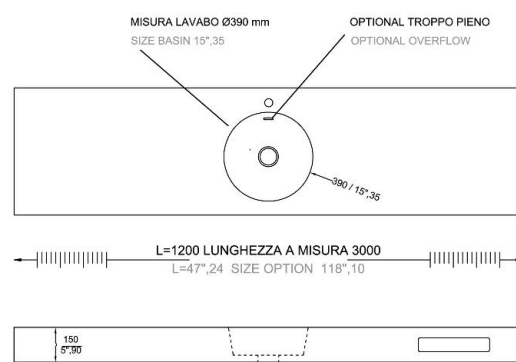

MODELLO / MODEL

CRLDK 120	1200x550x150 mm
CRLDK 140	1400x550x150 mm
CRLDK 160	1600x550x150 mm
CRLDK 180	1800x550x150 mm
CRLDK 200	2000x550x150 mm
CRLDK 220	2200x550x150 mm
CRLDK 240	2400x550x150 mm
CRLDK 260	2600x550x150 mm
CRLDK 280	2800x550x150 mm
CRLDK 300	3000x550x150 mm

BORDO TOP / EDGE TOP OPTIONAL PORTASCIUGAMANI TOWEL HOLDER	OPTIONAL TAGLIO A MISURA OPTIONAL CUTTING ON MEASURE	OPTIONAL TAPPO STONAGE OPTIONAL STONAGE CAP OPTIONAL TROPPO PIENO OPTIONAL OVERFLOW	CENTRALE - CENTER TOP C SINISTRO - LEFT L DESTRO - RIGHT R
*Foro rubinetto a richiesta *Hole for tap on request	Mensole d'ancoraggio incluse Wall brackets included	solo whitestonage only white stonage	pielletta di scarico inclusa waste included