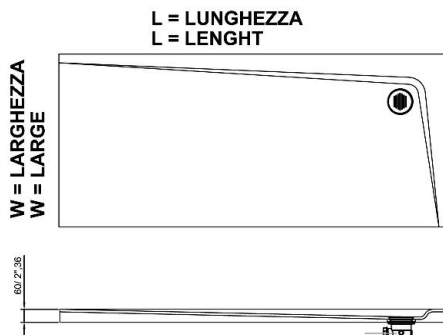

L	W = 800	W = 900	W = 1000	W = 1200
	W = 31",5	W = 35",5	W = 39",4	W = 47",2
	PIATTO DOCCIA	PIATTO DOCCIA	PIATTO DOCCIA	PIATTO DOCCIA
800	SLO 80800	SLO 90800	SLO 100800	SLO 120800
31",5				
900	SLO 80900	SLO 90900	SLO 100900	SLO 120900
35",5				
1000	SLO 801000	SLO 901000	SLO 1001000	SLO 1201000
39",4				
1100	SLO 801100	SLO 901100	SLO 1001100	SLO 1201100
43",3				
1200	SLO 801200	SLO 901200	SLO 1001200	SLO 1201200
47",2				
1300	SLO 801300	SLO 901300	SLO 1001300	SLO 1201300
51",2				
1400	SLO 801400	SLO 901400	SLO 1001400	SLO 1201400
55",1				
1500	SLO 801500	SLO 901500	SLO 1001500	SLO 1201500
50",0				
1600	SLO 801600	SLO 901600	SLO 1001600	SLO 1201600
63",0				
1700	SLO 801700	SLO 901700	SLO 1001700	SLO 1201700
67",0				
1800	SLO 801800	SLO 901800	SLO 1001800	SLO 1201800
70",9				
1900	SLO 801900	SLO 901900	SLO 1001900	SLO 1201900
74",8				
2000	SLO 802000	SLO 902000	SLO 1002000	SLO 1202000
78",7