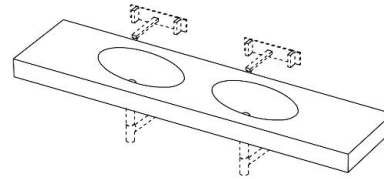

MODELLO / MODEL

ELDSKD 160	1600x550x150 mm
ELDSKD 180	1800x550x150 mm
ELDSKD 200	2000x550x150 mm
ELDSKD 220	2200x550x150 mm
ELDSKD 240	2400x550x150 mm
ELDSKD 260	2600x550x150 mm
ELDSKD 280	2800x550x150 mm
ELDSKD 300	3000x550x150 mm

BORDO TOP / EDGE TOP OPTIONAL PORTASCIUGAMANI TOWEL HOLDER	OPTIONAL TAGLIO A MISURA OPTIONAL CUTTING ON MEASURE	OPTIONAL TAPPO STONAGE OPTIONAL STONAGE CAP OPTIONAL TROPPO PIENO OPTIONAL OVERFLOW	CENTRALE - CENTER TOP C SINISTRO - LEFT L DESTRO - RIGHT R
*Foro rubinetto a richiesta *Hole for tap on request	Mensole d'ancoraggio incluse Wall brackets included	solo whitestonage only white stonage	piiletta di scarico inclusa waste included