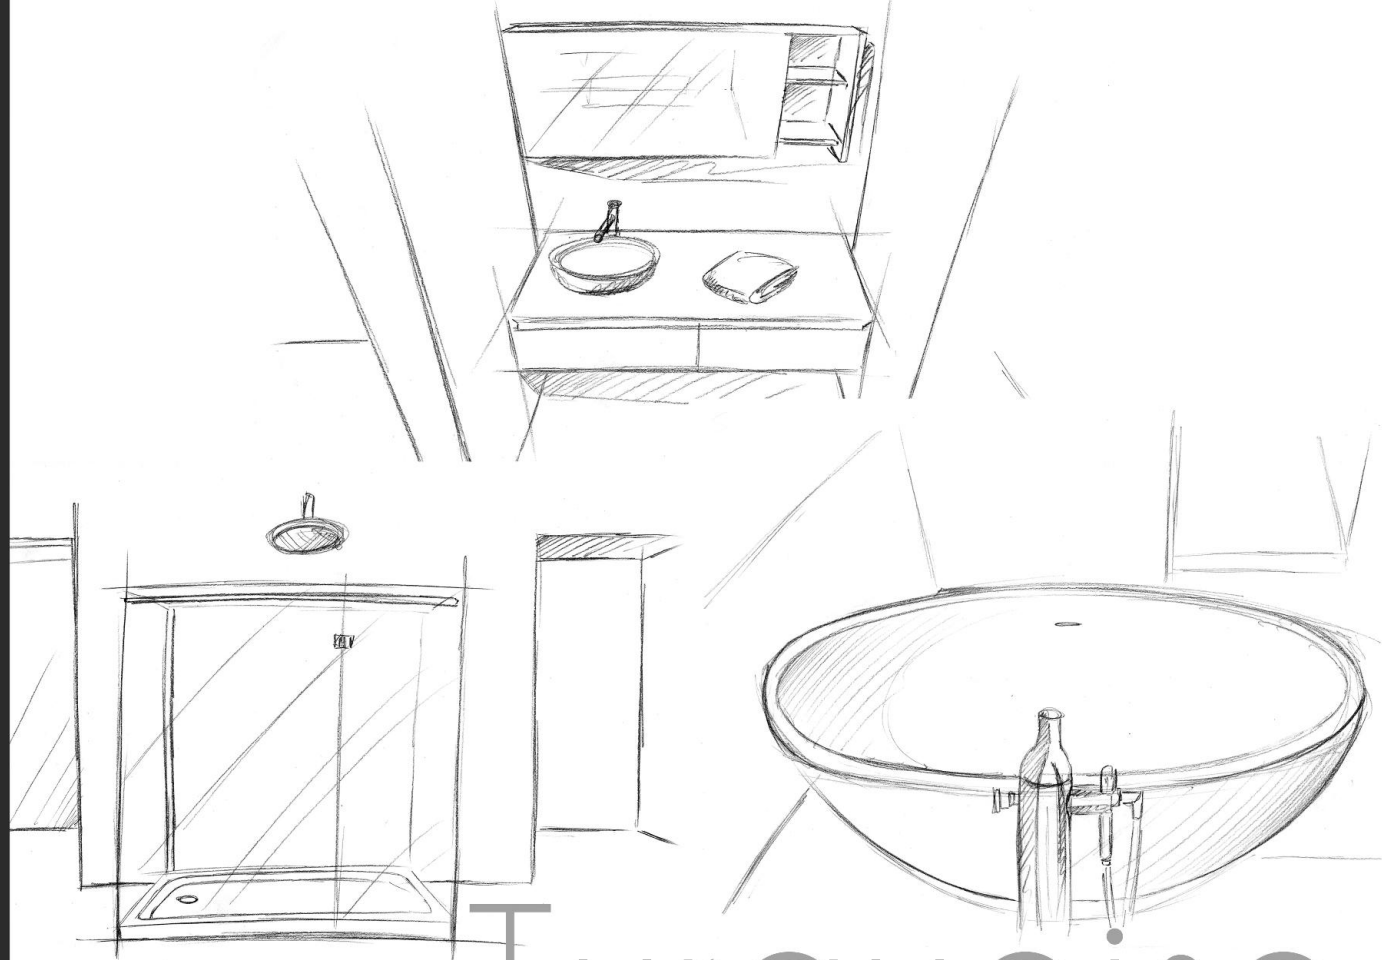

VASCA - BATH
RUBY TUB RBY0303
1800x800x600h mm
70"86x31"50x23"62h inches
in white Stonage®

DIMASI
BATHROOM

Turquoise