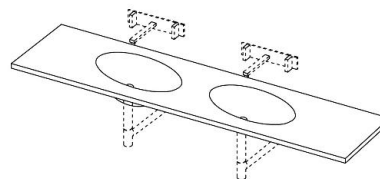

MODELLO / MODEL

ELTPD 160	1600x550x12 mm
ELTPD 180	1800x550x12 mm
ELTPD 200	2000x550x12 mm
ELTPD 220	2200x550x12 mm
ELTPD 240	2400x550x12 mm
ELTPD 260	2600x550x12 mm
ELTPD 280	2800x550x12 mm
ELTPD 300	3000x550x12 mm

BORDO TOP / EDGE TOP 1) STANDARD COMPRESO//INCLUDED 2) OPTIONAL 3) OPTIONAL	OPTIONAL TAGLIO A MISURA OPTIONAL CUTTING ON MEASURE	OPTIONAL TAPPO STONAGE OPTIONAL STONAGE CAP OPTIONAL TROPPO PIENO OPTIONAL OVERFLOW	CENTRALE - CENTER TOP C SINISTRO - LEFT L DESTRO - RIGHT R
*Foro rubinetto a richiesta *Hole for tap on request	lavabo d'appoggio Wall brackets included	solo whitestonage only white stonage	pietta di scarico inclusa waste included