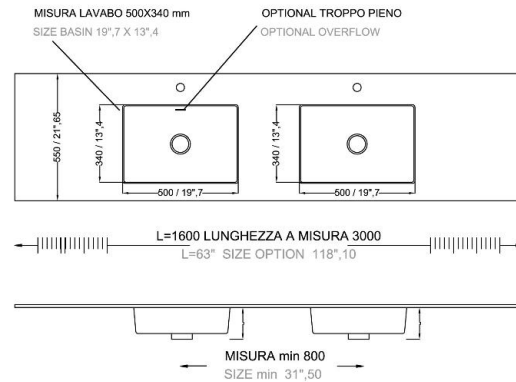

MODELLO / MODEL

- MDDSK50D 160 1600x550x12 mm
- MDDSK50D 180 1800x550x12 mm
- MDDSK50D 200 2000x550x12 mm
- MDDSK50D 220 2200x550x12 mm
- MDDSK50D 240 2400x550x12 mm
- MDDSK50D 260 2600x550x12 mm
- MDDSK50D 280 2800x550x12 mm
- MDDSK50D 300 3000x550x12 mm

BORDO TOP / EDGE TOP STANDARD 1 12 Ø 47 2 19 Ø 75 TOP 19 3 19 Ø 75 1) STANDARD COMPRESO/INCLUDED 2) OPTIONAL 3) OPTIONAL	OPTIONAL TAGLIO A MISURA OPTIONAL CUTTING ON MEASURE	OPTIONAL TAPPO STORAGE OPTIONAL STORAGE CAP OPTIONAL TROPPO PIENO OPTIONAL OVERFLOW	CENTRALE - CENTER TOP C SINISTRO - LEFT L DESTRO - RIGHT R
*Foro rubinetto a richiesta *Hole for tap on request	Lavabo d'appoggio Wall brackets included	solo whitestonage only white stoneage	pielletta di scarico inclusa waste included