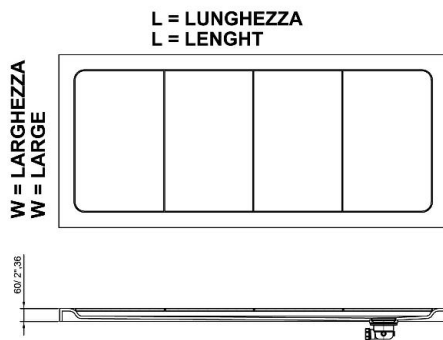

L	W = 800	W = 900	W = 1000	W = 1200
	W = 31",5	W = 35",5	W = 39",4	W = 47",2
	PIATTO DOCCIA	PIATTO DOCCIA	PIATTO DOCCIA	PIATTO DOCCIA
800	STR 80800	STR 90800	STR 100800	STR 120800
31",5				
900	STR 80900	STR 90900	STR 100900	STR 120900
35",5				
1000	STR 801000	STR 901000	STR 1001000	STR 1201000
39",4				
1100	STR 801100	STR 901100	STR 1001100	STR 1201100
43",3				
1200	STR 801200	STR 901200	STR 1001200	STR 1201200
47",2				
1300	STR 801300	STR 901300	STR 1001300	STR 1201300
51",2				
1400	STR 801400	STR 901400	STR 1001400	STR 1201400
55",1				
1500	STR 801500	STR 901500	STR 1001500	STR 1201500
59",0				
1600	STR 801600	STR 901600	STR 1001600	STR 1201600
63",0				
1700	STR 801700	STR 901700	STR 1001700	STR 1201700
67",0				
1800	STR 801800	STR 901800	STR 1001800	STR 1201800
70",9				
1900	STR 801900	STR 901900	STR 1001900	STR 1201900
74",8				
2000	STR 802000	STR 902000	STR 1002000	STR 1202000
78",7