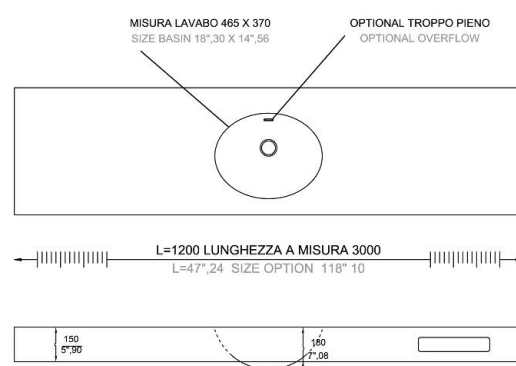

MODELLO / MODEL

ELDSK 120	1200x550x150 mm
ELDSK 140	1400x550x150 mm
ELDSK 160	1600x550x150 mm
ELDSK 180	1800x550x150 mm
ELDSK 200	2000x550x150 mm
ELDSK 220	2200x550x150 mm
ELDSK 240	2400x550x150 mm
ELDSK 260	2600x550x150 mm
ELDSK 280	2800x550x150 mm
ELDSK 300	3000x550x150 mm

BORDO TOP / EDGE TOP OPTIONAL PORTASCIUGAMANI TOWEL HOLDER	OPTIONAL TAGLIO A MISURA OPTIONAL CUTTING ON MEASURE	OPTIONAL TAPPO STORAGE OPTIONAL STORAGE CAP OPTIONAL TROPPO PIENO OPTIONAL OVERFLOW	CENTRALE - CENTER TOP C SINISTRO - LEFT L DESTRO - RIGHT R
*Foro rubinetto a richiesta *Hole for tap on request	Mensole d'ancoraggio incluse Wall brackets included	solo whitestonage only white stoneage	pielletta di scarico inclusa waste included