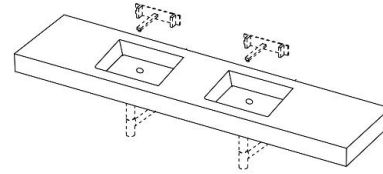

MODELLO / MODEL

- SYDSK50D 160 1600x550x150 mm
- SYDSK50D 180 1800x550x150 mm
- SYDSK50D 200 2000x550x150 mm
- SYDSK50D 220 2200x550x150 mm
- SYDSK50D 240 2400x550x150 mm
- SYDSK50D 260 2600x550x150 mm
- SYDSK50D 280 2800x550x150 mm
- SYDSK50D 300 3000x550x150 mm

BORDO TOP / EDGE TOP OPTIONAL PORTASCIUGAMANI TOWEL HOLDER	OPTIONAL TAGLIO A MISURA OPTIONAL CUTTING ON MEASURE	OPTIONAL TAPPO STONAGE OPTIONAL STONAGE CAP OPTIONAL TROPPO PIENO OPTIONAL OVERFLOW	CENTRALE - CENTER TOP C SINISTRO - LEFT L DESTRO - RIGHT R
*Foro rubinetto a richiesta *Hole for tap on request	Mensole d'ancoraggio incluse Wall brackets included	solo whitestonage only white stonage	pietta di scarico inclusa waste included