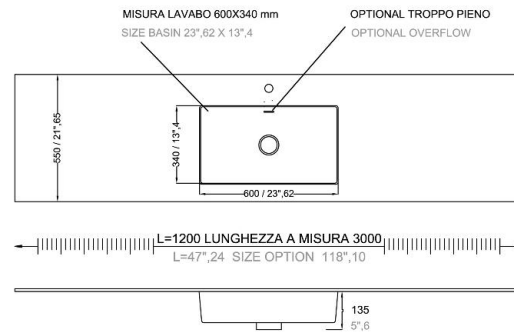

MODELLO / MODEL

MDDSK60 120	1200x550x12 mm
MDDSK60 140	1400x550x12 mm
MDDSK60 160	1600x550x12mm
MDDSK60 180	1800x550x12 mm
MDDSK60 200	2000x550x12 mm
MDDSK60 220	2200x550x12 mm
MDDSK60 240	2400x550x12 mm
MDDSK60 260	2600x550x12 mm
MDDSK60 280	2800x550x12 mm
MDDSK60 300	3000x550x12 mm

BORDO TOP / EDGE TOP	OPTIONAL TAGLIO A MISURA OPTIONAL CUTTING ON MEASURE	OPTIONAL TAPPO STONAGE OPTIONAL STONAGE CAP	CENTRALE - CENTER TOP
1 STANDARD $\left\{ \begin{array}{l} 12 \\ 0,47 \end{array} \right.$ 2 45° $\left\{ \begin{array}{l} 19 \\ 0,75 \end{array} \right.$ 3 TOP 19 $\left\{ \begin{array}{l} 19 \\ 0,75 \end{array} \right.$ 1) STANDARD COMPRESO/INCLUDED 2) OPTIONAL 3) OPTIONAL			C L R
*Foro rubinetto a richiesta *Hole for tap on request	Lavabo d'appoggio Wall brackets included	solo whitestonage only white stonage OPTIONAL TROPPO PIENO OPTIONAL OVERFLOW	pielletta di scarico inclusa waste included