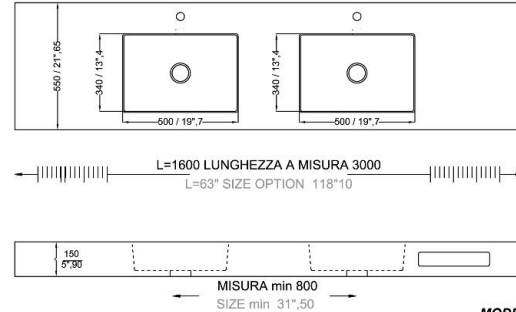

MODELLO / MODEL

- SYDSK50D 160 1600x550x150 mm
- SYDSK50D 180 1800x550x150 mm
- SYDSK50D 200 2000x550x150 mm
- SYDSK50D 220 2200x550x150 mm
- SYDSK50D 240 2400x550x150 mm
- SYDSK50D 260 2600x550x150 mm
- SYDSK50D 280 2800x550x150 mm
- SYDSK50D 300 3000x550x150 mm

BORDO TOP / EDGE TOP OPTIONAL PORTASCIUGAMANI TOWEL HOLDER	OPTIONAL TAGLIO A MISURA OPTIONAL CUTTING ON MEASURE	OPTIONAL TAPPO STONAGE OPTIONAL STONAGE CAP OPTIONAL TROPPO PIENO OPTIONAL OVERFLOW	CENTRALE - CENTER TOP C SINISTRO - LEFT L DESTRO - RIGHT R
*Foro rubinetto a richiesta *Hole for tap on request	Mensole d'ancoraggio incluse Wall brackets included	solo whitestonage only white stonage	pietta di scarico inclusa waste included