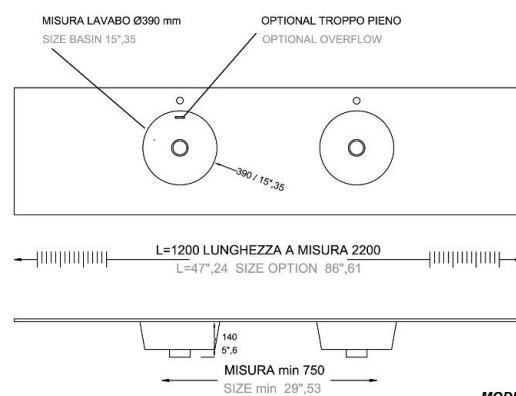

MODELLO / MODEL

CRLTPD 120	1200x550x12 mm
CRLTPD 140	1400x550x12 mm
CRLTPD 160	1600x550x12 mm
CRLTPD 180	1800x550x12 mm
CRLTPD 200	2000x550x12 mm
CRLTPD 220	2200x550x12 mm
CRLTPD 240	2400x550x12 mm
CRLTPD 260	2600x550x12 mm
CRLTPD 280	2800x550x12 mm
CRLTPD 300	3000x550x12 mm

BORDO TOP / EDGE TOP 1 12 47,47 2 19 75 45° 3 19 75 1) STANDARD COMPRESO/INCLUDED 2) OPTIONAL 3) OPTIONAL	OPTIONAL TAGLIO A MISURA OPTIONAL CUTTING ON MEASURE	OPTIONAL TAPPO STONAGE OPTIONAL STONAGE CAP OPTIONAL TROPPO PIENO OPTIONAL OVERFLOW	CENTRALE - CENTER TOP C C SINISTRO - LEFT L L DESTRO - RIGHT R R
*Foro rubinetto a richiesta *Hole for tap on request	Lavabo d'appoggio Wall brackets included	solo whitestonage only white stonage	pietta di scarico inclusa waste included