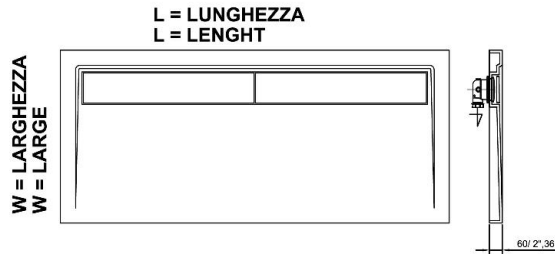

L	W = 800	W = 900	W = 1000	W = 1200
	W = 31",5	W = 35",5	W = 39",4	W = 47",2
	PIATTO DOCCIA	PIATTO DOCCIA	PIATTO DOCCIA	PIATTO DOCCIA
800	UNQ 80800	UNQ 90800	UNQ 100800	UNQ 120800
31",5				
900	UNQ 80900	UNQ 90900	UNQ 100900	UNQ 120900
35",5				
1000	UNQ 801000	UNQ 901000	UNQ 1001000	UNQ 1201000
39",4				
1100	UNQ 801100	UNQ 901100	UNQ 1001100	UNQ 1201100
43",3				
1200	UNQ 801200	UNQ 901200	UNQ 1001200	UNQ 1201200
47",2				
1300	UNQ 801300	UNQ 901300	UNQ 1001300	UNQ 1201300
51",2				
1400	UNQ 801400	UNQ 901400	UNQ 1001400	UNQ 1201400
55",1				
1500	UNQ 801500	UNQ 901500	UNQ 1001500	UNQ 1201500
50",0				
1600	UNQ 801600	UNQ 901600	UNQ 1001600	UNQ 1201600
63",0				
1700	UNQ 801700	UNQ 901700	UNQ 1001700	UNQ 1201700
67",0				
1800	UNQ 801800	UNQ 901800	UNQ 1001800	UNQ 1201800
70",9				
1900	UNQ 801900	UNQ 901900	UNQ 1001900	UNQ 1201900
74",8				
2000	UNQ 802000	UNQ 902000	UNQ 1002000	UNQ 1202000
78",7