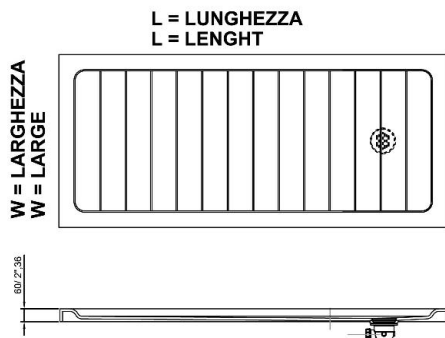

L	W = 800 W = 31",5	W = 900 W = 35",5	W = 1000 W = 39",4	W = 1200 W = 47",2
	PIATTO DOCCIA	PIATTO DOCCIA	PIATTO DOCCIA	PIATTO DOCCIA
800	LNA 80800	LNA 90800	LNA 100800	LNA 120800
31",5				
900	LNA 80900	LNA 90900	LNA 100900	LNA 120900
35",5				
1000	LNA 801000	LNA 901000	LNA 1001000	LNA 1201000
39",4				
1100	LNA 801100	LNA 901100	LNA 1001100	LNA 1201100
43",3				
1200	LNA 801200	LNA 901200	LNA 1001200	LNA 1201200
47",2				
1300	LNA 801300	LNA 901300	LNA 1001300	LNA 1201300
51",2				
1400	LNA 801400	LNA 901400	LNA 1001400	LNA 1201400
55",1				
1500	LNA 801500	LNA 901500	LNA 1001500	LNA 1201500
50",0				
1600	LNA 801600	LNA 901600	LNA 1001600	LNA 1201600
63",0				
1700	LNA 801700	LNA 901700	LNA 1001700	LNA 1201700
67",0				
1800	LNA 801800	LNA 901800	LNA 1001800	LNA 1201800
70",9				
1900	LNA 801900	LNA 901900	LNA 1001900	LNA 1201900
74",8				
2000	LNA 802000	LNA 902000	LNA 1002000	LNA 1202000
78",7