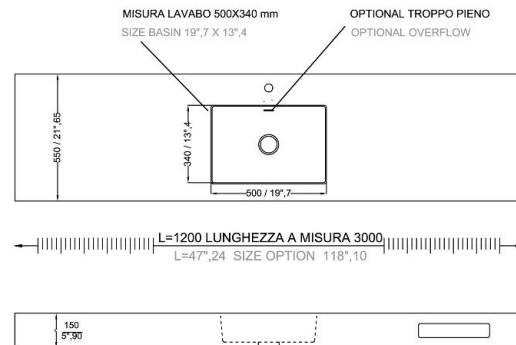

MODELLO / MODEL

SYDSK50 120	1200x550x150 mm
SYDSK50 140	1400x550x150 mm
SYDSK50 160	1600x550x150 mm
SYDSK50 180	1800x550x150 mm
SYDSK50 200	2000x550x150 mm
SYDSK50 220	2200x550x150 mm
SYDSK50 240	2400x550x150 mm
SYDSK50 260	2600x550x150 mm
SYDSK50 280	2800x550x150 mm
SYDSK50 300	3000x550x150 mm

BORDO TOP / EDGE TOP OPTIONAL PORTASCIUGAMANI TOWEL HOLDER	OPTIONAL TAGLIO A MISURA OPTIONAL CUTTING ON MEASURE	OPTIONAL TAPPO STONAGE OPTIONAL STONAGE CAP OPTIONAL TROPPO PIENO OPTIONAL OVERFLOW	CENTRALE - CENTER TOP C SINISTRO - LEFT L DESTRO - RIGHT R
*Foro rubinetto a richiesta *Hole for tap on request	Mensole d'ancoraggio incluse Wall brackets included	solo whitestonage only white stonage	pielletta di scarico inclusa waste included