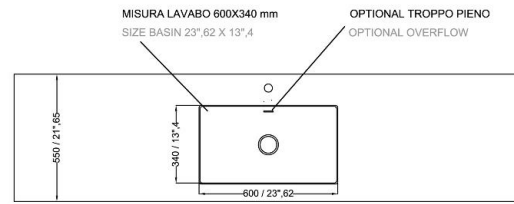

MODELLO / MODEL

SYSDK60 120	1200x550x150 mm
SYSDK60 140	1400x550x150 mm
SYSDK60 160	1600x550x150 mm
SYSDK60 180	1800x550x150 mm
SYSDK60 200	2000x550x150 mm
SYSDK60 220	2200x550x150 mm
SYSDK60 240	2400x550x150 mm
SYSDK60 260	2600x550x150 mm
SYSDK60 280	2800x550x150 mm
SYSDK60 300	3000x550x150 mm

BORDO TOP / EDGE TOP OPTIONAL PORTASCIUGAMANI TOWEL HOLDER	OPTIONAL TAGLIO A MISURA OPTIONAL CUTTING ON MEASURE	OPTIONAL TAPPO STORAGE OPTIONAL STORAGE CAP OPTIONAL TROPPO PIENO OPTIONAL OVERFLOW	CENTRALE - CENTER TOP C SINISTRO - LEFT L DESTRO - RIGHT R
*Foro rubinetto a richiesta *Hole for tap on request	Lavabo d'appoggio Wall brackets included	solo whitestonage only white stoneage	pielletta di scarico inclusa waste included