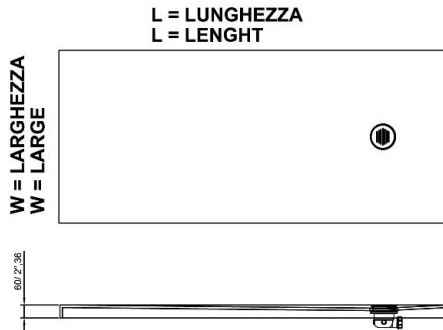

MINIMUM
in white Stonage®

L	W = 800 W = 31",5		W = 900 W = 35",5		W = 1000 W = 39",4		W = 1200 W = 47",2	
	PIATTO DOCCIA		PIATTO DOCCIA		PIATTO DOCCIA		PIATTO DOCCIA	
800								
31",5	MNM 80800		MNM 90800		MNM 100800		MNM 120800	
900								
35",5	MNM 80900		MNM 90900		MNM100900		MNM 120900	
1000								
39",4	MNM 801000		MNM 901000		MNM 1001000		MNM 1201000	
1100								
43",3	MNM 801100		MNM 901100		MNM 1001100		MNM 1201100	
1200								
47",2	MNM 801200		MNM 901200		MNM 1001200		MNM 1201200	
1300								
51",2	MNM 801300		MNM 901300		MNM 1001300		MNM 1201300	
1400								
55",1	MNM 801400		MNM 901400		MNM 1001400		MNM 1201400	
1500								
50",0	MNM 801500		MNM 901500		MNM 1001500		MNM 1201500	
1600								
63",0	MNM 801600		MNM 901600		MNM 1001600		MNM 1201600	
1700								
67",0	MNM 801700		MNM 901700		MNM 1001700		MNM 1201700	
1800								
70",9	MNM 801800		MNM 901800		MNM 1001800		MNM 1201800	
1900								
74",8	MNM 801900		MNM 901900		MNM 1001900		MNM 1201900	
2000								
78",7	MNM 802000		MNM 902000		MNM 1002000		MNM 1202000