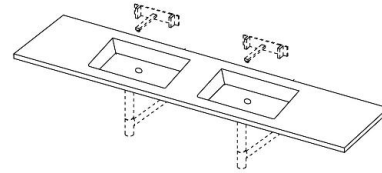

MODELLO / MODEL

- MDDSK50D 160 1600x550x12 mm
- MDDSK50D 180 1800x550x12 mm
- MDDSK50D 200 2000x550x12 mm
- MDDSK50D 220 2200x550x12 mm
- MDDSK50D 240 2400x550x12 mm
- MDDSK50D 260 2600x550x12 mm
- MDDSK50D 280 2800x550x12 mm
- MDDSK50D 300 3000x550x12 mm

BORDO TOP / EDGE TOP STANDARD 1 12 Ø 47 2 19 Ø 75 TOP 19 3 19 Ø 75 1) STANDARD COMPRESO/INCLUDED 2) OPTIONAL 3) OPTIONAL	OPTIONAL TAGLIO A MISURA OPTIONAL CUTTING ON MEASURE	OPTIONAL TAPPO STORAGE OPTIONAL STORAGE CAP OPTIONAL TROPPO PIENO OPTIONAL OVERFLOW	CENTRALE - CENTER TOP C SINISTRO - LEFT L DESTRO - RIGHT R
*Foro rubinetto a richiesta *Hole for tap on request	Lavabo d'appoggio Wall brackets included	solo whitestonage only white stoneage	pielletta di scarico inclusa waste included