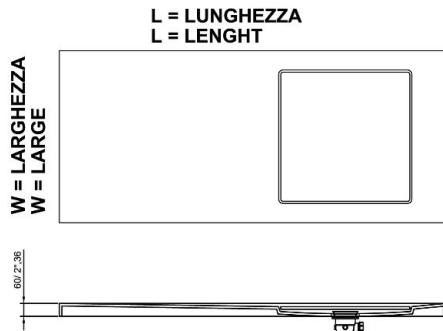

# Piatti doccia Shower trays

TOLOMEO  
in white Storage®

L	W = 800	W = 900	W = 1000	W = 1200
	W = 31",5	W = 35",5	W = 39",4	W = 47",2
	PIATTO DOCCIA	PIATTO DOCCIA	PIATTO DOCCIA	PIATTO DOCCIA
800	TLM 80800	TLM 90800	TLM 100800	TLM 120800
31",5				
900	TLM 80900	TLM 90900	TLM 100900	TLM 120900
35",5				
1000	TLM 801000	TLM 901000	TLM 1001000	TLM 1201000
39",4				
1100	TLM 801100	TLM 901100	TLM 1001100	TLM 1201100
43",3				
1200	TLM 801200	TLM 901200	TLM 1001200	TLM 1201200
47",2				
1300	TLM 801300	TLM 901300	TLM 1001300	TLM 1201300
51",2				
1400	TLM 801400	TLM 901400	TLM 1001400	TLM 1201400
55",1				
1500	TLM 801500	TLM 901500	TLM 1001500	TLM 1201500
50",0				
1600	TLM 801600	TLM 901600	TLM 1001600	TLM 1201600
63",0				
1700	TLM 801700	TLM 901700	TLM 1001700	TLM 1201700
67",0				
1800	TLM 801800	TLM 901800	TLM 1001800	TLM 1201800
70",9				
1900	TLM 801900	TLM 901900	TLM 1001900	TLM 1201900
74",8				
2000	TLM 802000	TLM 902000	TLM 1002000	TLM 1202000
78",7				