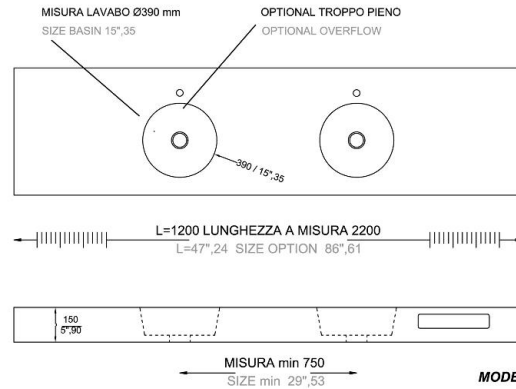

MODELLO / MODEL

CRLDKD 120	1200x550x150 mm
CRLDKD 140	1400x550x150 mm
CRLDKD 160	1600x550x150 mm
CRLDKD 180	1800x550x150 mm
CRLDKD 200	2000x550x150 mm
CRLDKD 220	2200x550x150 mm
CRLDKD 240	2400x550x150 mm
CRLDKD 260	2600x550x150 mm
CRLDKD 280	2800x550x150 mm
CRLDKD 300	3000x550x150 mm

BORDO TOP / EDGE TOP OPTIONAL PORTASCIUGAMANI TOWEL HOLDER	OPTIONAL TAGLIO A MISURA OPTIONAL CUTTING ON MEASURE	OPTIONAL TAPPO STONAGE OPTIONAL STONAGE CAP OPTIONAL TROPPO PIENO OPTIONAL OVERFLOW solo whitestonage only white stonage	CENTRALE - CENTER TOP C SINISTRO - LEFT L DESTRO - RIGHT R piletta di scarico inclusa waste included
*Foro rubinetto a richiesta *Hole for tap on request	Mensole d'ancoraggio incluse Wall brackets included	solo whitestonage only white stonage	piletta di scarico inclusa waste included