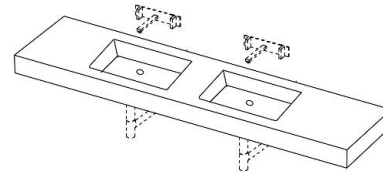

MODELLO / MODEL

- SYSDK60D 160 1600x550x150 mm
- SYSDK60D 180 1800x550x150 mm
- SYSDK60D 200 2000x550x150 mm
- SYSDK60D 220 2200x550x150 mm
- SYSDK60D 240 2400x550x150 mm
- SYSDK60D 260 2600x550x150 mm
- SYSDK60D 280 2800x550x150 mm
- SYSDK60D 300 3000x550x150 mm

BORDO TOP / EDGE TOP OPTIONAL PORTASCIUGAMANI TOWEL HOLDER	OPTIONAL TAGLIO A MISURA OPTIONAL CUTTING ON MEASURE	OPTIONAL TAPPO STONAGE OPTIONAL STONAGE CAP OPTIONAL TROPPO PIENO OPTIONAL OVERFLOW	CENTRALE - CENTER TOP C SINISTRO - LEFT L DESTRO - RIGHT R
*Foro rubinetto a richiesta *Hole for tap on request	Lavabo d'appoggio Wall brackets included	solo whitestonage only white stonage	pielletta di scarico inclusa waste included