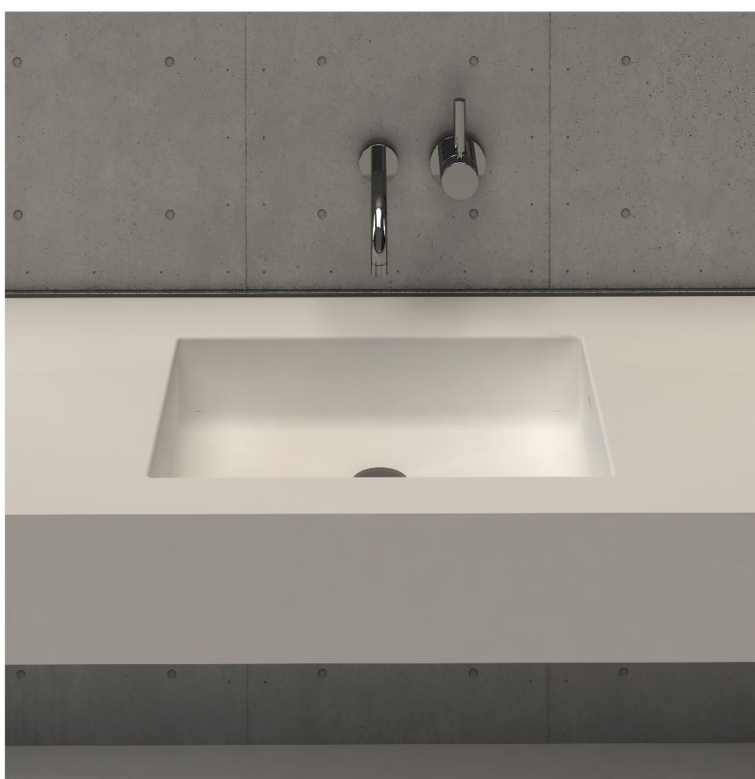

<p><b>BORDO TOP / EDGE TOP</b></p> <p>STANDARD</p> <p>1  12 Ø 47</p> <p>2  19 Ø 75</p> <p>TOP 19</p> <p>3  19 Ø 75</p> <p>1) STANDARD COMPRESO/INCLUDED 2) OPTIONAL 3) OPTIONAL</p>	<p><b>OPTIONAL TAGLIO A MISURA</b> OPTIONAL CUTTING ON MEASURE</p> 	<p><b>OPTIONAL TAPPO STORAGE</b> OPTIONAL STORAGE CAP</p>  <p><b>OPTIONAL TROPPO PIENO</b> OPTIONAL OVERFLOW</p> 	<p><b>CENTRALE - CENTER TOP</b></p> <p>C </p> <p><b>SINISTRO - LEFT</b></p> <p>L </p> <p><b>DESTRO - RIGHT</b></p> <p>R </p>
<p>*Foro rubinetto a richiesta *Hole for tap on request</p>	<p>Lavabo d'appoggio Wall brackets included</p>	<p>solo whitestonage only white stoneage</p>	<p>pielletta di scarico inclusa waste included</p>