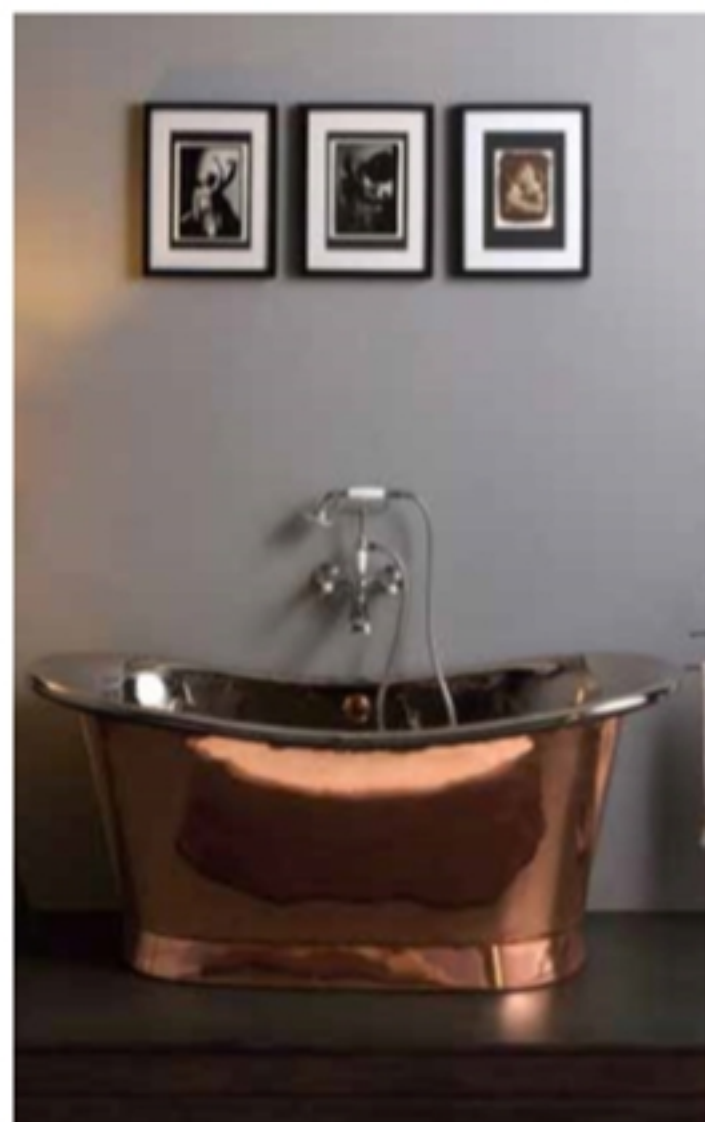

VASCHE

BAIGNOIRES
BATHTUBS

NAPOLEON 150x66 CM.

EXTERIOR FINISH

	C	BC	PB	V	T	B	BB	N	BN	CE	
INTERIOR FINISH	C	9.450	9.450	9.600	9.650				9.900	9.900	10.800
	BC	9.450	9.450	9.600	9.650				9.900	9.900	10.800
	T	9.450	9.450	9.600	9.650	9.900	9.450	9.450	9.900	9.900	11.300
	N	9.900	9.900	10.050	10.100		9.900	9.900	10.310	10.310	11.300
	BN	9.900	9.900	10.050	10.100		9.900	9.900	10.310	10.310	11.300
	B						9.450	9.450	9.900	9.900	10.800
	BB						9.450	9.450	9.900	9.900	10.800
	CE	10.800	10.800	10.900	10.900	11.300	10.800	10.800	11.300	11.300	11.800

Prezzi espressi in €

- C = Copper/cuivre/rame
- BC = Brushed copper/cuivre brossé/rame satinato
- PB = Patina bronze/patine bronzée/patina bronzo
- V = Verdigris/vert de gris/verderame
- T = Tin/fer blanc/ferro bianco
- BN = Brushed nickel/nickel brossé/nickel satinato
- N = Nickel/nickel/nickel
- BB = Brushed brass/laiton brossé/ottone satinato
- B = Brass/laiton/ottone
- CE = Smalto/Emaile/Coloured Enamel