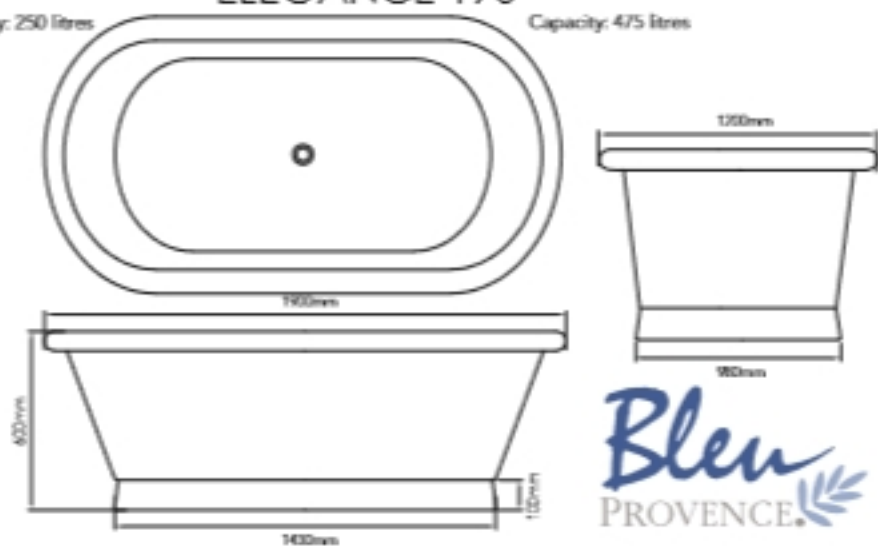

Elegance

-  Vasca Elegance con finitura smaltato interna + Rame esterna
-  Baignoire Elegance finition émaillée intérieur + Cuivre extérieur
-  Elegance bathtub Enameled inside + Copper outside

Tecnico

ELEGANCE 175 Weight: 45 kg

Capacity: 250 litres

ELEGANCE 190 Weight: 80 kg

Capacity: 475 litres

INFORMAZIONI TECNICHE - TECHNICAL INFORMATION

Blen
PROVENCE