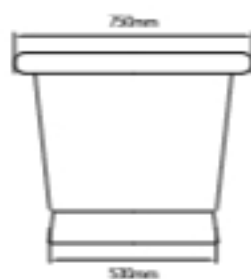

Elegance

-  Vasca Elegance con finitura smaltato interna + Rame esterna
-  Baignoire Elegance finition émaillée intérieur + Cuivre extérieur
-  Elegance bathtub Enameled inside + Copper outside

Tecnico

ELEGANCE 175 Weight: 45 kg

Capacity: 250 litres

ELEGANCE 190 Weight: 80 kg

Capacity: 475 litres

INFORMAZIONI TECNICHE - TECHNICAL INFORMATION

Blen
PROVENCE