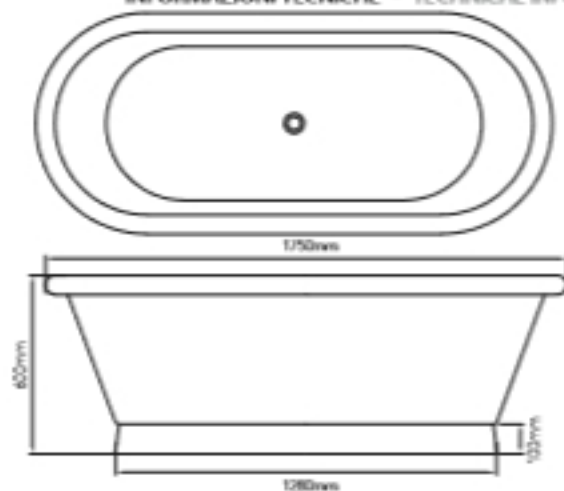

Elegance

-  Vasca Elegance con finitura smaltato interna + Rame esterna
-  Baignoire Elegance finition émaillée intérieur + Cuivre extérieur
-  Elegance bathtub Enameled inside + Copper outside

Tecnico

ELEGANCE 175 Weight: 45 kg

Capacity: 250 litres

ELEGANCE 190 Weight: 80 kg

Capacity: 475 litres

INFORMAZIONI TECNICHE - TECHNICAL INFORMATION

Blen
PROVENCE