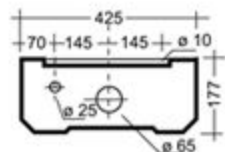

TECHNICAL INFORMATION

Cod. 720

L34cm*P50cm*H40cm

Vaso a terra scarico a pavimento

Wc au sol sortie verticale

Floor mounted wc pan bottom outlet

Cod. 721

L34cm*P50cm*H40cm

Vaso a terra scarico a parete

Wc au sol sortie horizontale

Floor mounted wc pan horizontal outlet

Cod. 941

L44.5cm*P50cm*H300cm max

Cassetta a zaino

Réservoir mi hauteur

Low level cistern