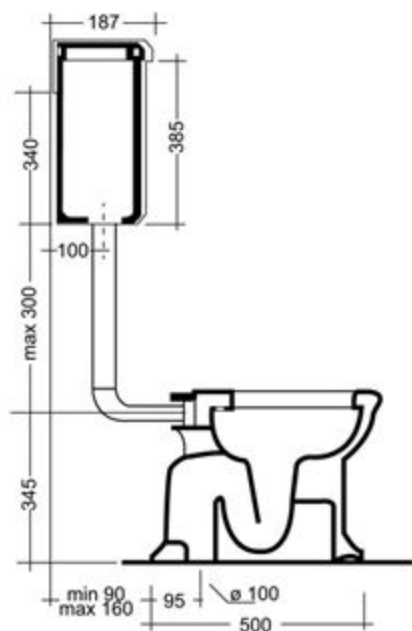

TECHNICAL INFORMATION

Cod. 720

L34cm*P50cm*H40cm

Vaso a terra scarico a pavimento

Wc au sol sortie verticale

Floor mounted wc pan bottom outlet

Cod. 721

L34cm*P50cm*H40cm

Vaso a terra scarico a parete

Wc au sol sortie horizontale

Floor mounted wc pan horizontal outlet

Cod. 941

L44.5cm*P50cm*H300cm max

Cassetta a zaino

Réservoir mi hauteur

Low level cistern