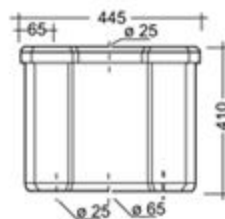

TECHNICAL INFORMATION

Cod. 720

L34cm*P50cm*H40cm

Vaso a terra scarico a pavimento

Wc au sol sortie verticale

Floor mounted wc pan bottom outlet

Cod. 721

L34cm*P50cm*H40cm

Vaso a terra scarico a parete

Wc au sol sortie horizontale

Floor mounted wc pan horizontal outlet

Cod. 941

L44.5cm*P50cm*H300cm max

Cassetta a zaino

Réservoir mi hauteur

Low level cistern