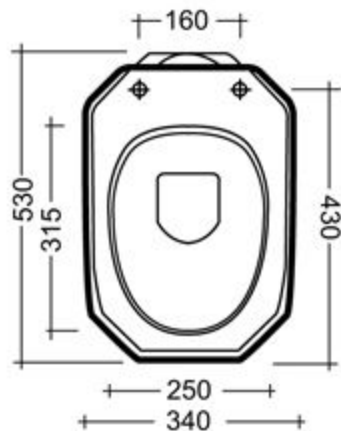

TECHNICAL INFORMATION

Cod. 720

L34cm*P50cm*H40cm

Vaso a terra scarico a pavimento

Wc au sol sortie verticale

Floor mounted wc pan bottom outlet

Cod. 721

L34cm*P50cm*H40cm

Vaso a terra scarico a parete

Wc au sol sortie horizontale

Floor mounted wc pan horizontal outlet

Cod. 941

L44.5cm*P50cm*H300cm max

Cassetta a zaino

Réservoir mi hauteur

Low level cistern