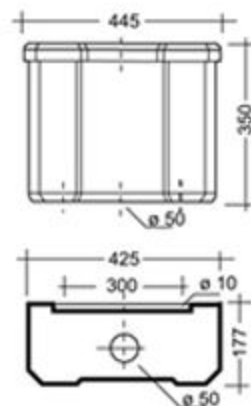

## TECHNICAL INFORMATION

**Cod. 720**

L34cm\*P50cm\*H40cm

Vaso a terra scarico a pavimento

Wc au sol sortie verticale

Floor mounted wc pan bottom outlet

**Cod. 721**

L34cm\*P50cm\*H40cm

Vaso a terra scarico a parete

Wc au sol sortie horizontale

Floor mounted wc pan horizontal outlet

**Cod. 944**

L44.5cm\*P50cm\*H1800cm max

Cassetta alta

Réservoir haut

High level cistern