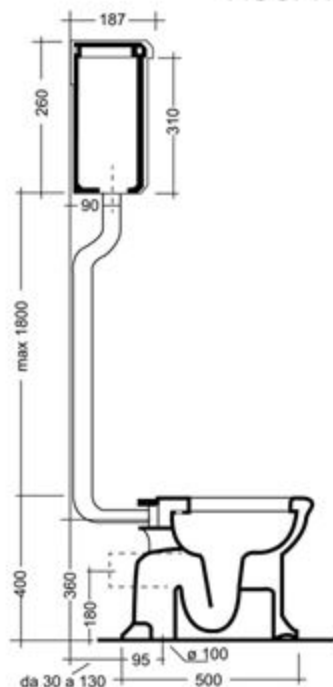

## TECHNICAL INFORMATION

**Cod. 720**

L34cm\*P50cm\*H40cm

Vaso a terra scarico a pavimento

Wc au sol sortie verticale

Floor mounted wc pan bottom outlet

**Cod. 721**

L34cm\*P50cm\*H40cm

Vaso a terra scarico a parete

Wc au sol sortie horizontale

Floor mounted wc pan horizontal outlet

**Cod. 944**

L44.5cm\*P50cm\*H1800cm max

Cassetta alta

Réservoir haut

High level cistern