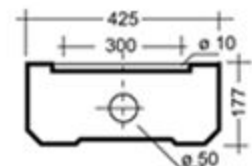

TECHNICAL INFORMATION

Cod. 920

L36cm*P55cm*H40cm

Vaso a terra scarico a pavimento

Wc au sol sortie verticale

Floor mounted wc pan bottom outlet

Cod. 921

L36cm*P54cm*H40cm

Vaso a terra scarico a parete

Wc au sol sortie horizontale

Floor mounted wc pan horizontal outlet

Cod. 944

L44.5cm*P50cm*H1800cm max

Cassetta alta

Réservoir haut

High level cistern