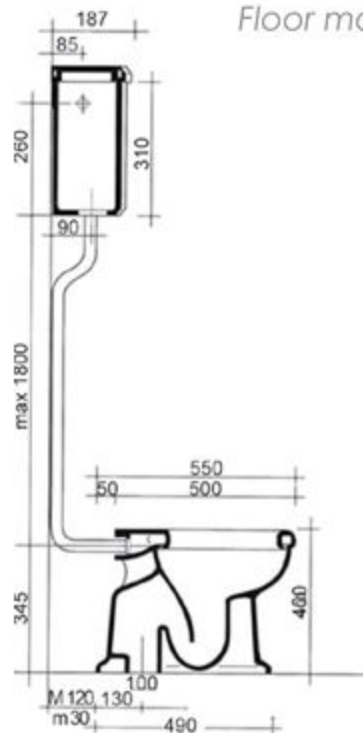

TECHNICAL INFORMATION

Cod. 920

L36cm*P55cm*H40cm

Vaso a terra scarico a pavimento

Wc au sol sortie verticale

Floor mounted wc pan bottom outlet

Cod. 921

L36cm*P54cm*H40cm

Vaso a terra scarico a parete

Wc au sol sortie horizontale

Floor mounted wc pan horizontal outlet

Cod. 944

L44.5cm*P50cm*H1800cm max

Cassetta alta

Réservoir haut

High level cistern