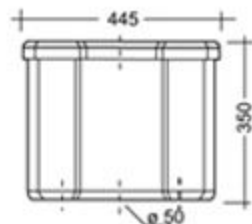

TECHNICAL INFORMATION

Cod. 920

L36cm*P55cm*H40cm

Vaso a terra scarico a pavimento

Wc au sol sortie verticale

Floor mounted wc pan bottom outlet

Cod. 921

L36cm*P54cm*H40cm

Vaso a terra scarico a parete

Wc au sol sortie horizontale

Floor mounted wc pan horizontal outlet

Cod. 944

L44.5cm*P50cm*H1800cm max

Cassetta alta

Réservoir haut

High level cistern