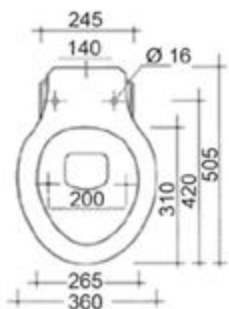

TECHNICAL INFORMATION

Cod. 920

L36cm*P55cm*H40cm

Vaso a terra scarico a pavimento

Wc au sol sortie verticale

Floor mounted wc pan bottom outlet

Cod. 921

L36cm*P54cm*H40cm

Vaso a terra scarico a parete

Wc au sol sortie horizontale

Floor mounted wc pan horizontal outlet

Cod. 944

L44.5cm*P50cm*H1800cm max

Cassetta alta

Réservoir haut

High level cistern