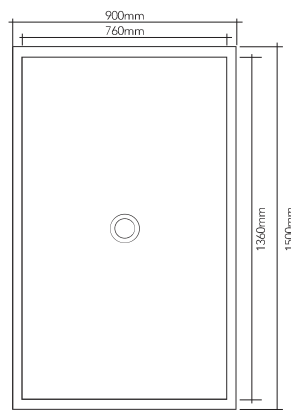

Piatti doccia

Bac à douche
Shower tray

-  **Piatto doccia con finitura rame**
-  **Bac à douche avec finition cuivre**
-  **Shower tray with copper finish**

Tecnico

INFORMAZIONI TECNICHE - TECHNICAL INFORMATION

PDC90: 90x90

PDC120: 90x120

PDC150: 90x150