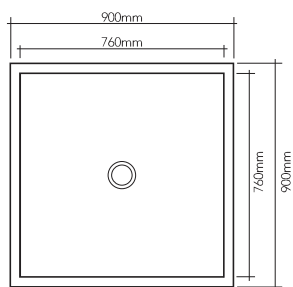

Piatti doccia

Bac à douche
Shower tray

-  **Piatto doccia con finitura rame**
-  **Bac à douche avec finition cuivre**
-  **Shower tray with copper finish**

Tecnico

INFORMAZIONI TECNICHE - TECHNICAL INFORMATION

PDC90: 90x90

PDC120: 90x120

PDC150: 90x150