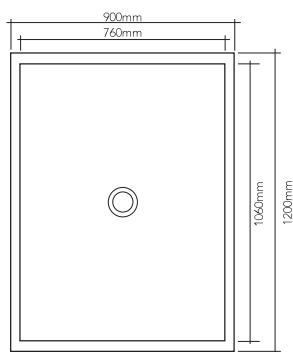

Piatti doccia

Bac à douche
Shower tray

-  **Piatto doccia con finitura rame**
-  **Bac à douche avec finition cuivre**
-  **Shower tray with copper finish**

Tecnico

INFORMAZIONI TECNICHE - TECHNICAL INFORMATION

PDC90: 90x90

PDC120: 90x120

PDC150: 90x150