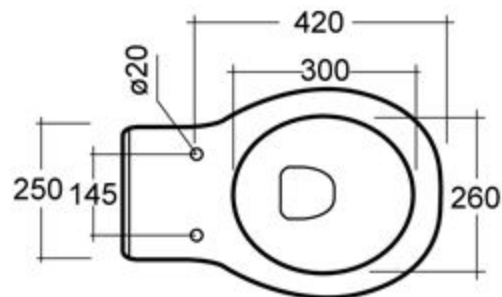

TECHNICAL INFORMATION

**Cod. 1826**

L56cm\*P37cm

Vaso sospeso ergonomico con apertura frontale

Wc suspendu ergonomique avec ouverture frontale/Wall-hung wc ergonomic with front opening