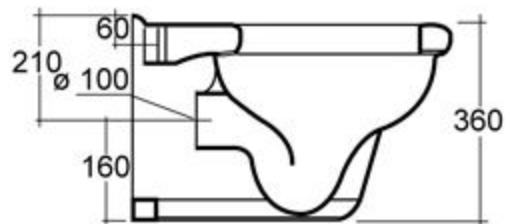

TECHNICAL INFORMATION

**Cod. 1826**

L56cm\*P37cm

Vaso sospeso ergonomico con apertura frontale

Wc suspendu ergonomique avec ouverture frontale/Wall-hung wc ergonomic with front opening