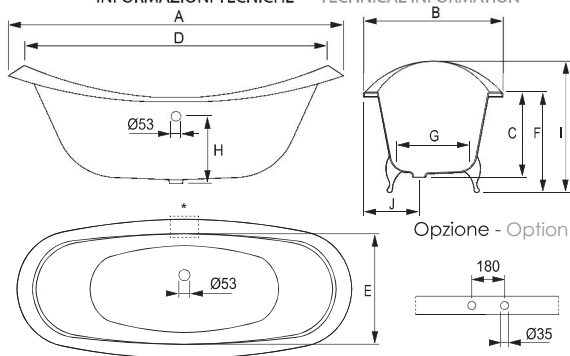

Thym

Piede Lion

Piede Thym

Tecnico

Valvola di scarico disponibile da 63 mm.

Overflow hole available with 63mm

Misure approssimative - Approximate measurements

INFORMAZIONI TECNICHE - TECHNICAL INFORMATION

DIMENSIONI - DIMENSIONS (mm)

1540	1540	750	402	1400	610	535	420	308	730	300	-	-	-	-	-	-	
1700	1700	760	460	1550	600	595	420	360	770	300	-	-	-	-	-	-	
1800	1800	770	462	1660	610	595	420	368	790	300	-	-	-	-	-	-	
	A	B	C	D	E	F	G	H	I	J	L	M	N	O	P	Q	R

1540		1700		1800	
KG	LT	KG	LT	KG	LT
PESO/WEIGHT	110	PESO/WEIGHT	127	PESO/WEIGHT	139
VOL.	175	VOL.	185	VOL.	195