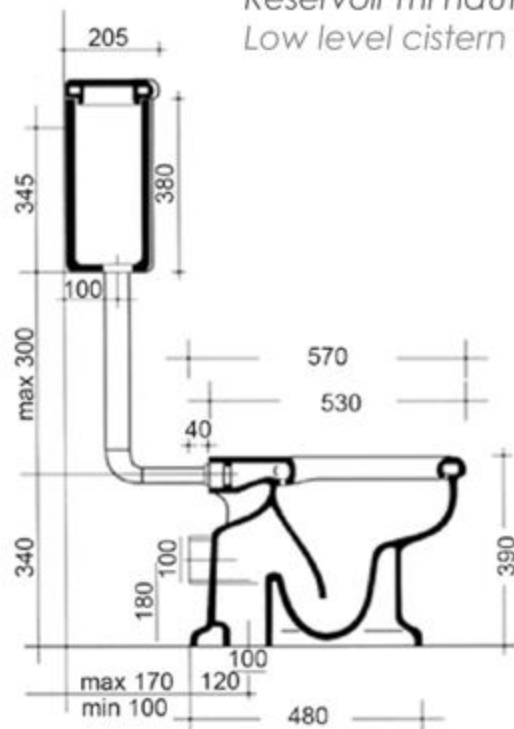

TECHNICAL INFORMATION

Cod. 820

L37cm*P53cm*H39cm

Vaso a terra scarico a pavimento

Wc au sol sortie verticale

Floor mounted wc pan bottom outlet

Cod. 841

L50.5cm*P57cm*H300cm max

Cassetta a zaino

Réservoir mi hauteur

Low level cistern

Cod. 821

L37cm*P53cm*H39cm

Vaso a terra scarico a parete

Wc au sol sortie horizontale

Floor mounted wc pan horizontal outlet