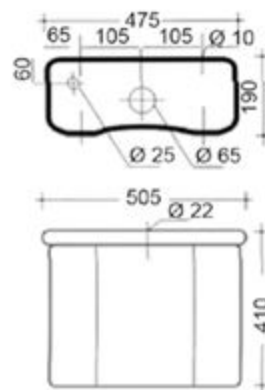

TECHNICAL INFORMATION

Cod. 820

L37cm*P53cm*H39cm

Vaso a terra scarico a pavimento

Wc au sol sortie verticale

Floor mounted wc pan bottom outlet

Cod. 841

L50.5cm*P57cm*H300cm max

Cassetta a zaino

Réservoir mi hauteur

Low level cistern

Cod. 821

L37cm*P53cm*H39cm

Vaso a terra scarico a parete

Wc au sol sortie horizontale

Floor mounted wc pan horizontal outlet