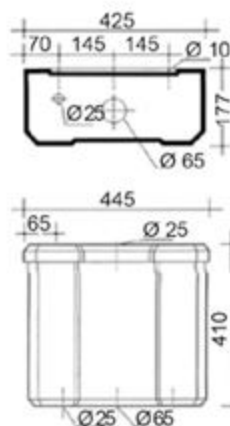

TECHNICAL INFORMATION

Cod. 920

L36cm*P55cm*H40cm

Vaso a terra scarico a pavimento

Wc au sol sortie verticale

Floor mounted wc pan bottom outlet

Cod. 921

L36cm*P54cm*H40cm

Vaso a terra scarico a parete

Wc au sol sortie horizontale

Floor mounted wc pan horizontal outlet

Cod. 941

L44.5cm*P55cm*H300cm max

Cassetta a zaino

Réservoir mi hauteur

Low level cistern