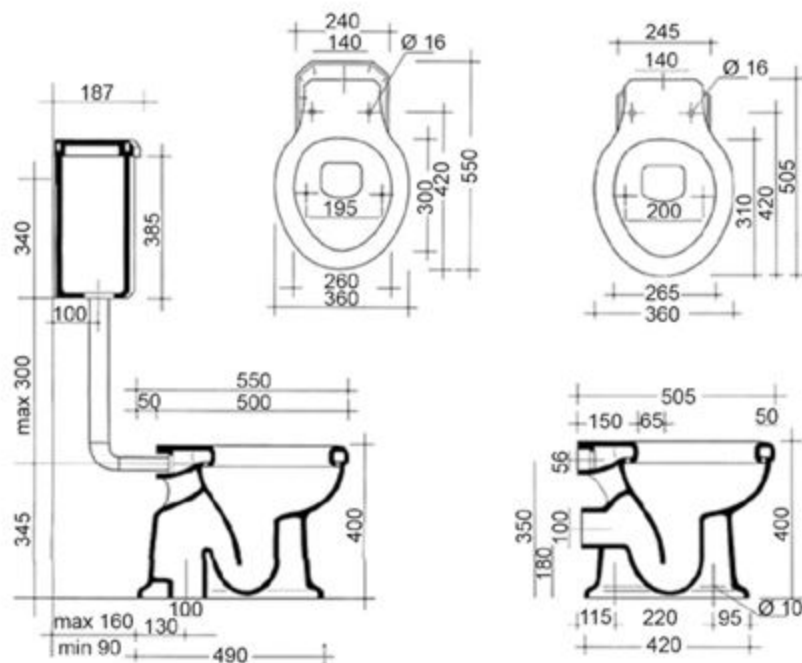

TECHNICAL INFORMATION

Cod. 920

L36cm*P55cm*H40cm

Vaso a terra scarico a pavimento

Wc au sol sortie verticale

Floor mounted wc pan bottom outlet

Cod. 921

L36cm*P54cm*H40cm

Vaso a terra scarico a parete

Wc au sol sortie horizontale

Floor mounted wc pan horizontal outlet

Cod. 941

L44.5cm*P55cm*H300cm max

Cassetta a zaino

Réservoir mi hauteur

Low level cistern