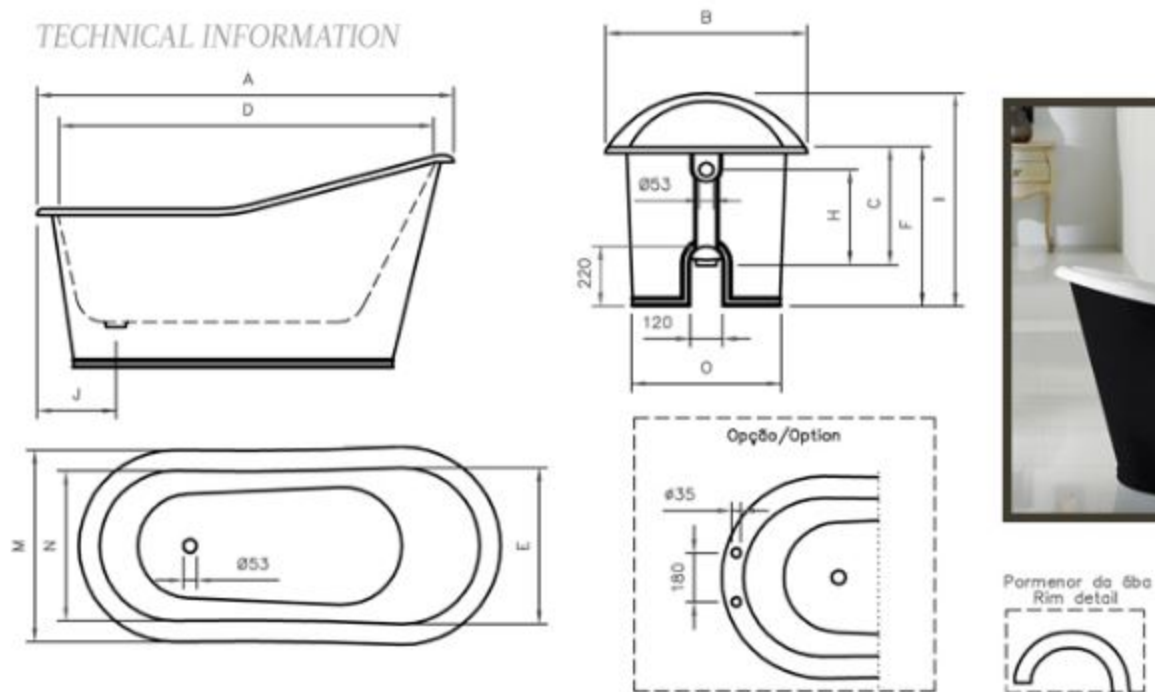

TECHNICAL INFORMATION

1370

KG	LT
PESO/WEIGHT	VEL.
155	165

DIMENSIONS (mm)

1370	1370	765	445	1226	600	585	-	353	755	290	-	740	580	550	-	-	-
1540	1540	765	445	1380	600	585	-	353	755	290	-	740	580	550	-	-	-
1700	1700	760	450	1548	608	585	-	370	755	300	-	730	578	550	-	-	-
	A	B	C	D	E	F	G	H	I	J	L	M	N	O	P	Q	R

1700

KG	LT
PESO/WEIGHT	VEL.
170	205