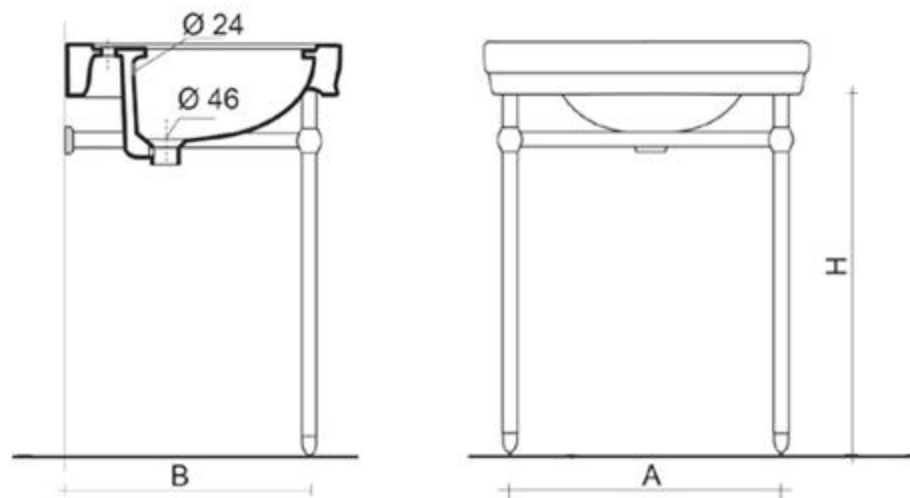

TECHNICAL INFORMATION

Cod. 970 L69cm*P56cm*H24cm
Lavabo/Lavabo/Washbasin

Cod. 970bm L62cm*P44cm*H76.5cm
Base metallica/Pieds métalliques
Metal Stand

<i>lavabo basin</i>	<i>base stand</i>	<i>A</i>	<i>B</i>	<i>H</i>
970	970bm8	620	535	765