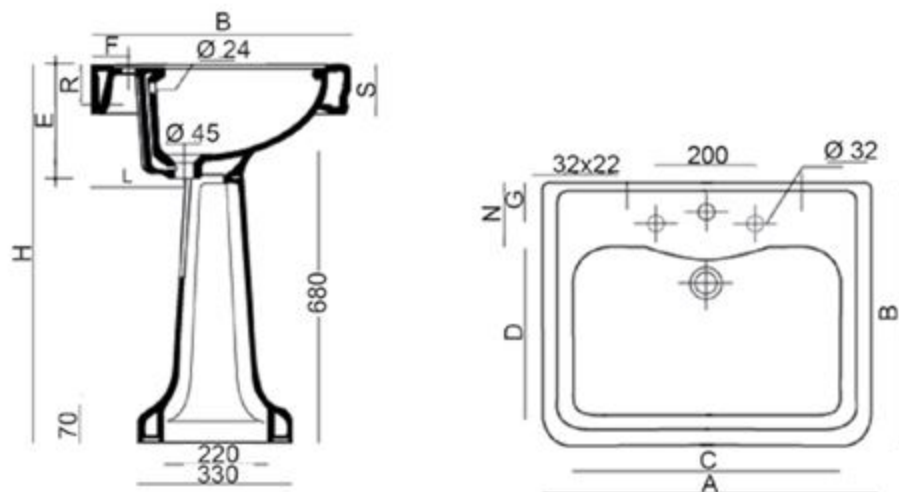

TECHNICAL INFORMATION

Cod.960 L60cm*P45cm*H21.5cm
Lavabo/Lavabo/Washbasin

Cod.915 L33cm*P22cm*H68cm
Colonna/Colonne/Pedestal

lavabo basin	A	B	C	D	E	F	G	H	L	M	N	R	S
958	590	450	430	270	215	66	75	840	185	290	120	60	85