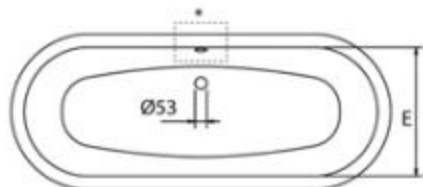

TECHNICAL INFORMATION

Opzione - Option

2

DIMENSIONS (mm)

1700	1700	680	492	1620	585	635	465	390	695	250	-	-	-	-	-	-
A	B	C	D	E	F	G	H	I	J	L	M	N	O	P	Q	R

1700

KG	LT
PESO/WEIGHT	VOL.
198	215