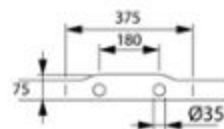

TECHNICAL INFORMATION

Opzione - Option

2

DIMENSIONS (mm)

1700	1700	680	492	1620	585	635	465	390	695	250	-	-	-	-	-	-
A	B	C	D	E	F	G	H	I	J	L	M	N	O	P	Q	R

1700

KG	LT
PESO/WEIGHT	VOL.
198	215