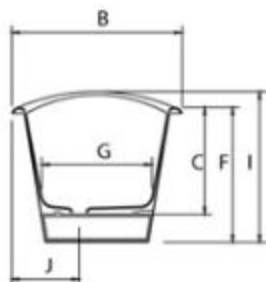

TECHNICAL INFORMATION

Opzione - Option

2

DIMENSIONS (mm)

1700	1700	680	492	1620	585	635	465	390	695	250	-	-	-	-	-	-
A	B	C	D	E	F	G	H	I	J	L	M	N	O	P	Q	R

1700

KG	LT
PESO/WEIGHT	VOL.
198	215