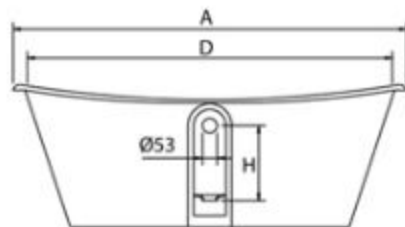

TECHNICAL INFORMATION

Opzione - Option

2

DIMENSIONS (mm)

1700	1700	680	492	1620	585	635	465	390	695	250	-	-	-	-	-	-
A	B	C	D	E	F	G	H	I	J	L	M	N	O	P	Q	R

1700

KG	LT
PESO/WEIGHT	VOL.
198	215