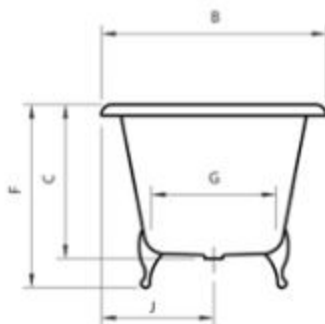

INFORMAZIONI TECNICHE - TECHNICAL INFORMATION

* Opção - Option

Pormenor da ába - Rim detail

DIMENSÕES - DIMENSIONS (mm)

1700

1700	810	562	1550	660	685	480	460	-	405	-	-	-	-	-	-
A	B	C	D	E	F	G	H	I	J	L	M	N	O	P	Q

1700

KG	LT
PESO/WEIGHT	VOL.
124	220