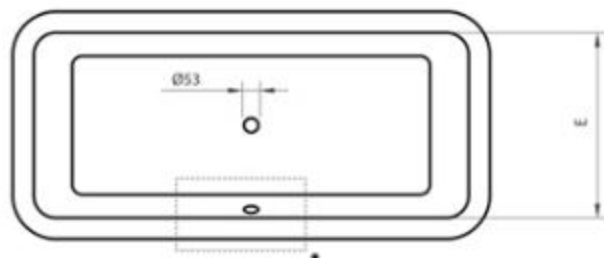

INFORMAZIONI TECNICHE - TECHNICAL INFORMATION

* Opção - Option

Pormenor da ába - Rim detail

DIMENSÕES - DIMENSIONS (mm)

1700

1700	810	562	1550	660	685	480	460	-	405	-	-	-	-	-	-
A	B	C	D	E	F	G	H	I	J	L	M	N	O	P	Q

1700

KG	LT
PESO/WEIGHT	VOL.
124	220