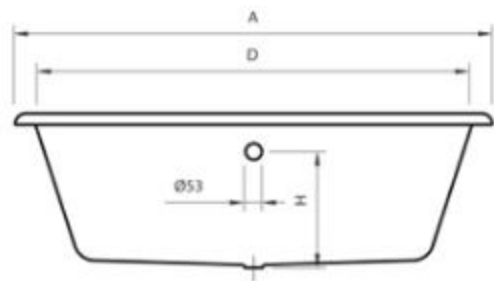

INFORMAZIONI TECNICHE - TECHNICAL INFORMATION

* Opção - Option

Pormenor da ába - Rim detail

DIMENSÕES - DIMENSIONS (mm)

1700

1700	810	562	1550	660	685	480	460	-	405	-	-	-	-	-	-
A	B	C	D	E	F	G	H	I	J	L	M	N	O	P	Q

1700

KG	LT
PESO/WEIGHT	VOL.
124	220