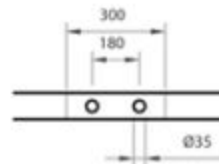

INFORMAZIONI TECNICHE - TECHNICAL INFORMATION

* Opção - Option

Pormenor da ába - Rim detail

DIMENSÕES - DIMENSIONS (mm)

1700

1700	810	562	1550	660	685	480	460	-	405	-	-	-	-	-	-
A	B	C	D	E	F	G	H	I	J	L	M	N	O	P	Q

1700

KG	LT
PESO/WEIGHT	VOL.
124	220