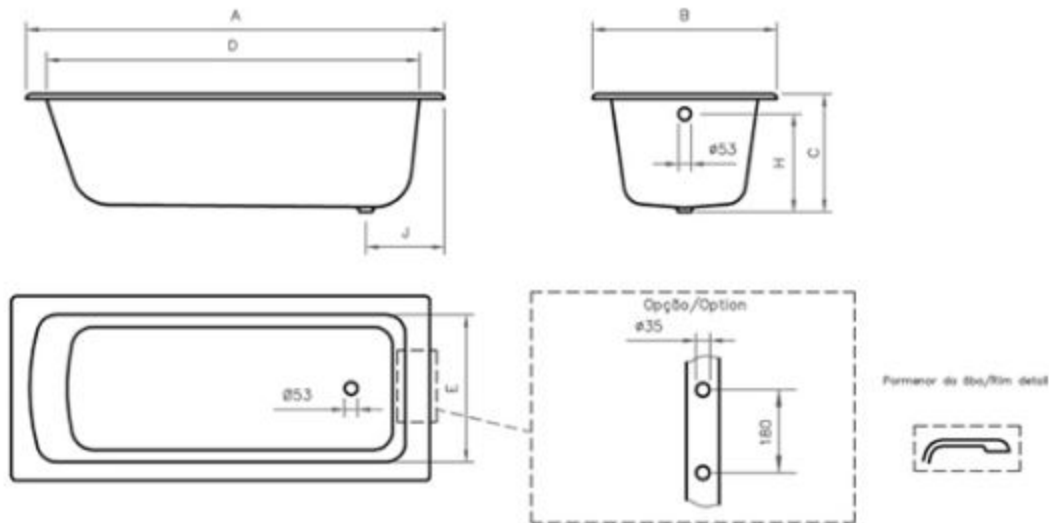

# Vasca CLASSE

cm.170x75  
cm.180x81

## DIMENSIONI - DIMENSIONS (mm)

1700 1800	1700	750	470	1530	600	-	-	393	-	325	-	-	-	-	-	-	-
	1800	810	485	1630	620	-	-	400	-	325	-	-	-	-	-	-	-
	A	B	C	D	E	F	G	H	I	J	L	M	N	O	P	Q	R

1700		1700	
KG	LT	KG	LT
PESO/WEIGHT	VOL.	PESO/WEIGHT	VOL.
119	220	148	250