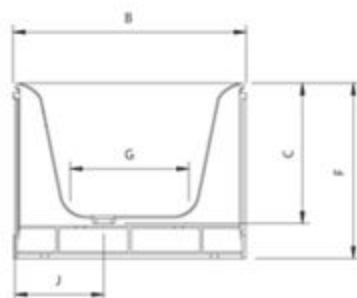

TECHNICAL INFORMATION

Pormenor da ába - Rim detail

DIMENSÕES - DIMENSIONS (mm)

1775 x 790	1775	790	500	1485	580	610	470	385	-	295	790	143	60	-	-	-	-
	A	B	C	D	E	F	G	H	I	J	L	M	N	O	P	Q	R

1775	
KG	LT
PESO/WEIGHT	VOL.
242	175