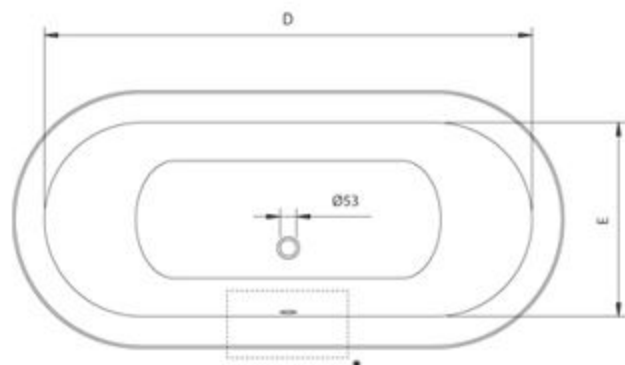

TECHNICAL INFORMATION

Pormenor da ába - Rim detail

DIMENSÕES - DIMENSIONS (mm)

1775 x 790	1775	790	500	1485	580	610	470	385	-	295	790	143	60	-	-	-	-
	A	B	C	D	E	F	G	H	I	J	L	M	N	O	P	Q	R

1775	
KG	LT
PESO/WEIGHT	VOL.
242	175