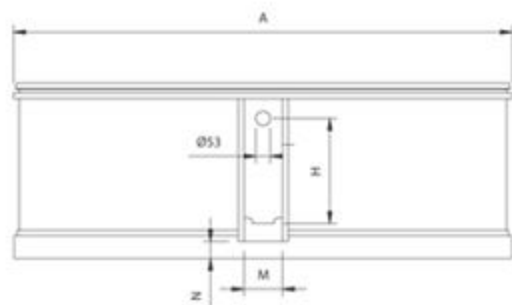

TECHNICAL INFORMATION

Pormenor da ába - Rim detail

DIMENSÕES - DIMENSIONS (mm)

1775 x 790	1775	790	500	1485	580	610	470	385	-	295	790	143	60	-	-	-	-
	A	B	C	D	E	F	G	H	I	J	L	M	N	O	P	Q	R

1775	
KG	LT
PESO/WEIGHT	VOL.
242	175