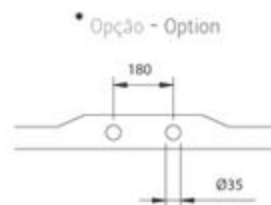

TECHNICAL INFORMATION

Pormenor da ába - Rim detail

DIMENSÕES - DIMENSIONS (mm)

1775 x 790	1775	790	500	1485	580	610	470	385	-	295	790	143	60	-	-	-	-
	A	B	C	D	E	F	G	H	I	J	L	M	N	O	P	Q	R

1775	
KG	LT
PESO/WEIGHT	VOL.
242	175